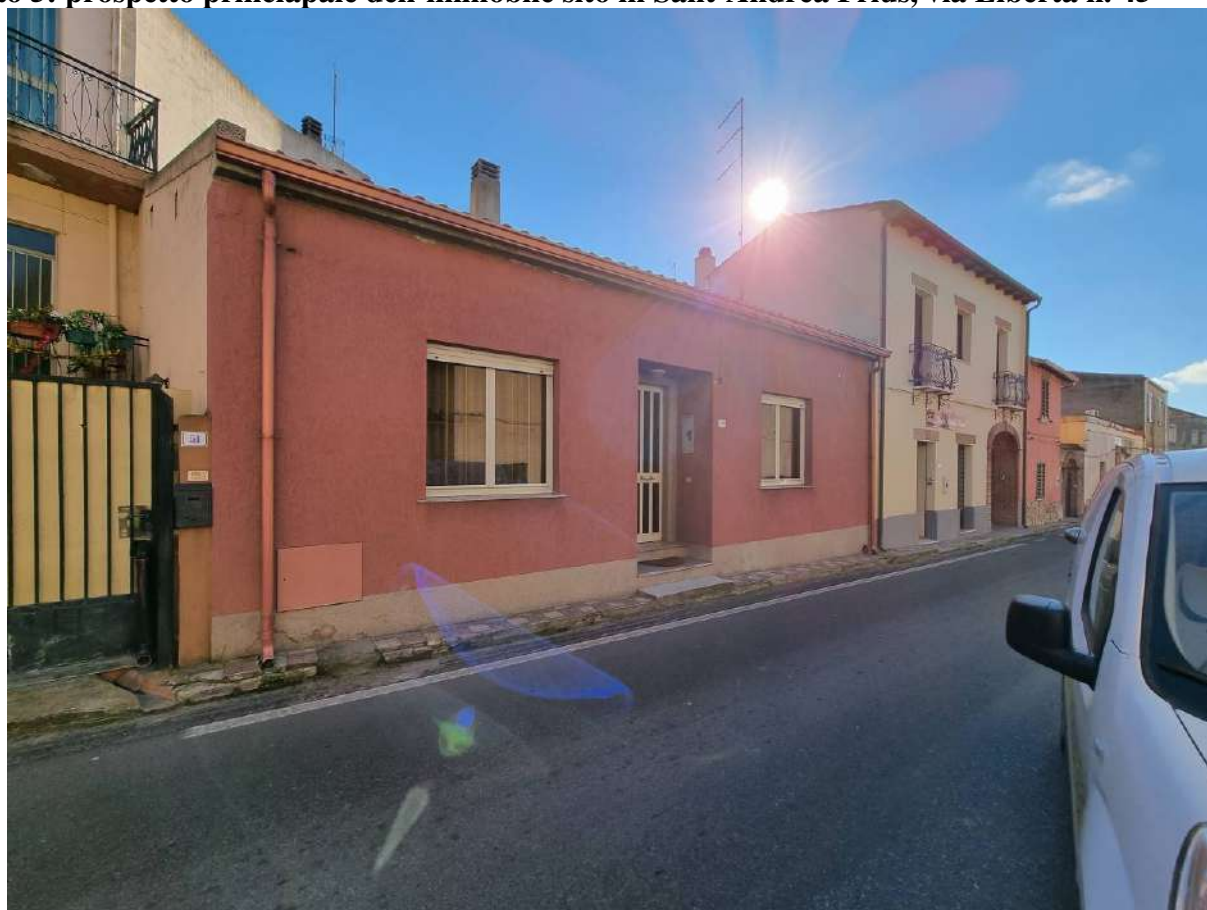

**Foto 1: vista del retro del Laboratorio sito Sant'Andrea Frius con in primo pia no una tettoia abusiva.**

**ALLEGATO N. 1**  
**Documentazione fotografica**

**Foto 2: prospetto principale dello stabile di via Cagliari in Sant'Andrea Frius.**

**Foto 3: particolare dell'ingresso carrabile, lungo la via Cagliari in Sant'Andrea Frius.**

**Foto 4: particolare del prospetto laterale che si affaccia sul cortile interno dello stabile di via Cagliari in Sant’Andrea Frius.**

**Foto 5: prospetto principale dell’immobile sito in Sant’Andrea Frius, via Libertà n. 45**

**Foto 6: particolare dell'ingresso carrabile al laboratorio sito in Sant'Andrea Frius, località Su Spinazzu - S.S. 387 del Gerrei km. 36,450.**

**Foto 7: particolare del corpo aggiuntivo al laboratorio ubicato sulla S.S. 387 del Gerrei km. 36,450.**

Foto 8: particolare del lotto n. 1.

Foto 9: vista aerea del Piano di Lottizzazione Cc compreso tra via Satta, Viale Italia e via Libertà.