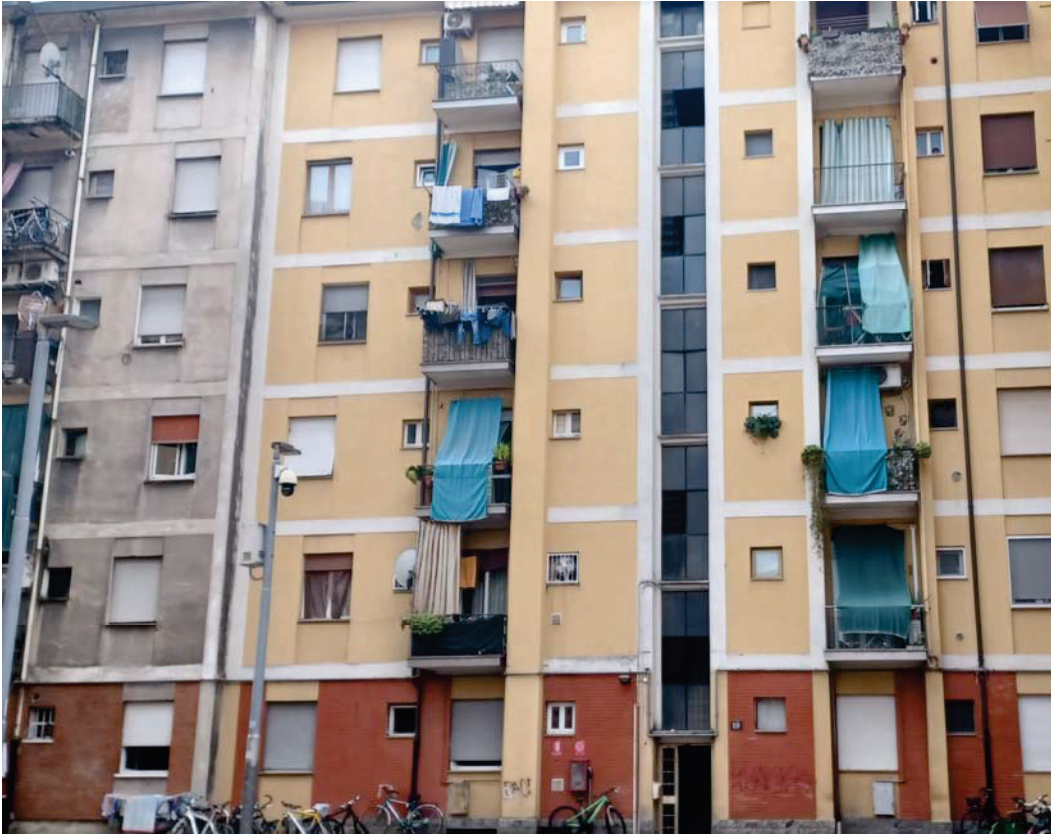

Immobile ubicato in Pioltello (MI) piazza Garibaldi n. 19  
R.G.E. n. 129-2024 - Tribunale di Milano.

Esterni fabbricato

Immobile ubicato in Pioltello (MI) piazza Garibaldi n. 19  
R.G.E. n. 129-2024 - Tribunale di Milano.

Portone di accesso condominiale

Immobile ubicato in Pioltello (MI) piazza Garibaldi n. 19  
R.G.E. n. 129-2024 - Tribunale di Milano.

Scale comuni

Porta accesso unità: vista dall'esterno

Immobile ubicato in Pioltello (MI) piazza Garibaldi n. 19  
R.G.E. n. 129-2024 - Tribunale di Milano.

Porta accesso unità: vista dall'interno

Locale

Immobile ubicato in Pioltello (MI) piazza Garibaldi n. 19  
R.G.E. n. 129-2024 - Tribunale di Milano.

Immobile ubicato in Pioltello (MI) piazza Garibaldi n. 19  
R.G.E. n. 129-2024 - Tribunale di Milano.