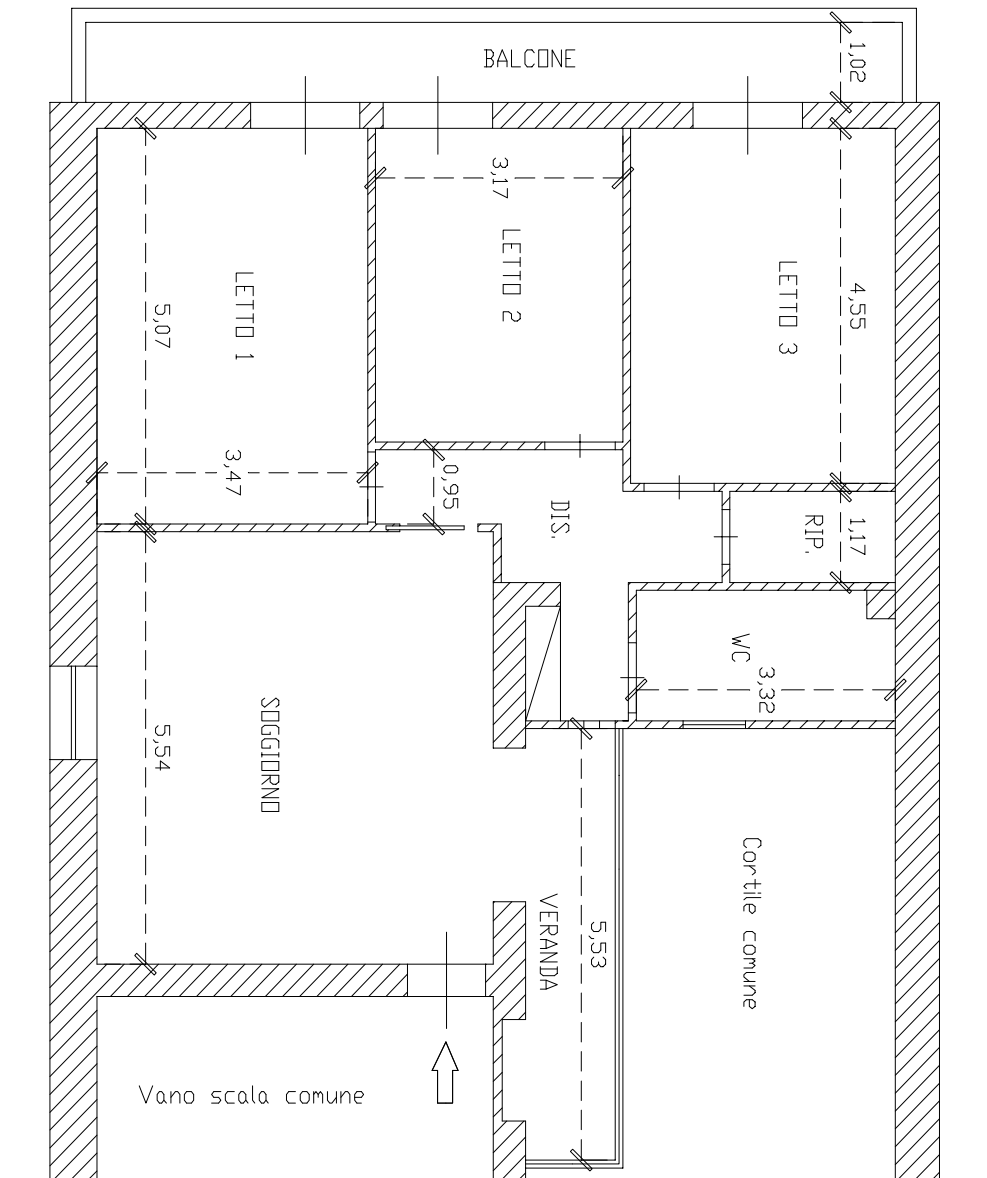

Via Emilio Salgari

COMUNE MONDRAGONE (CE)

INDIRIZZO

Via E. Salgari n. 19 - Traversa di Via Cosenza

DATI CATASTALI

Foglio 20 - Particella 488 - subalterno 4 - interno 4

IL TECNICO

arch. Michela Carozza

LOTTO N.2 RGE 48/2023

Pianta Piano SECONDO

SCALA

1:100