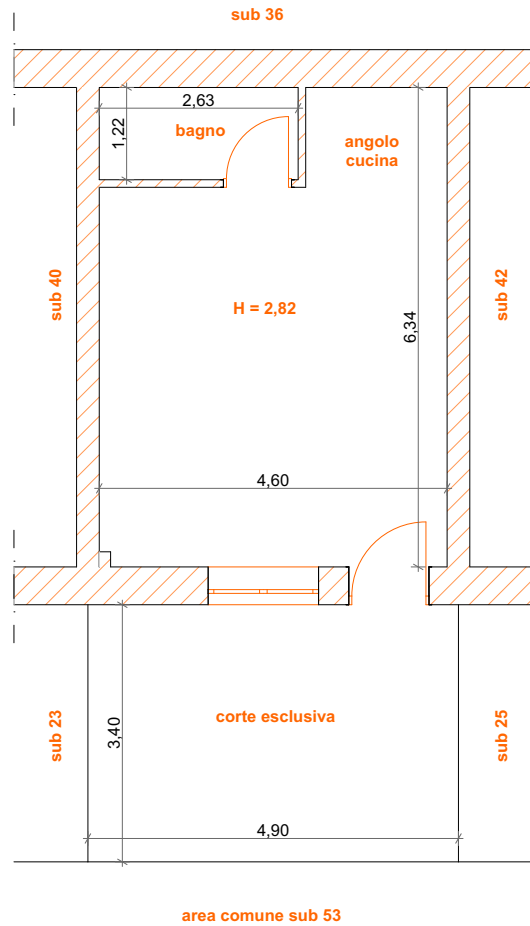

UNITA' N. 1

PLANIMETRIA scala 1:100
Unità Residenziale Ubicata in San Massimo (CB)
Via Grondari snc - Condominio Parco Callora "Palazzina B" - Piano Terra
in Catasto Urbano Foglio 6 - Particella 429 - sub 24 e 41