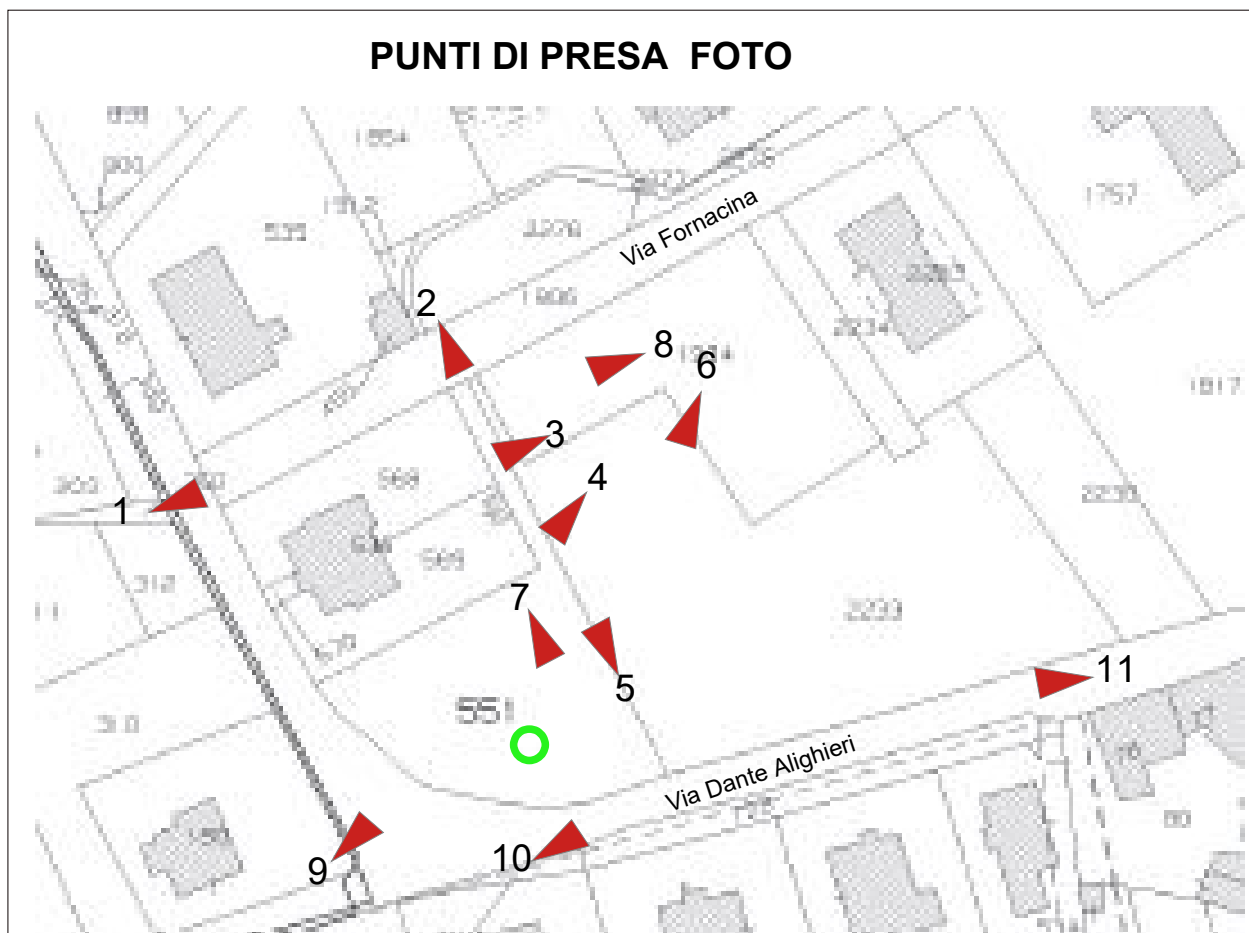

Comune di Reggello

TERRENO) Foto 01 – incrocio via Dante -Via Fornacina

F.02 ingresso da via Fornacina

F.03

F.04

F.05

F.06

F.07

F.08

F. 09 Via Dante Alighieri

F.10

F.11 Via Dante Alighieri - muro di contenimento terreno