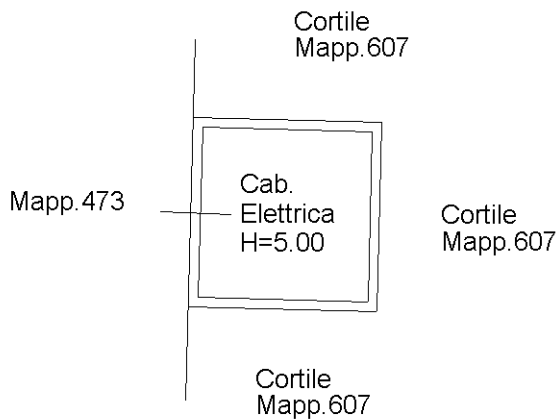

Via Virgilio

civ. 2

Identificativi Catastali:

Sezione:

Foglio: 11

Particella: 609

Subalterno: 701

Compilata da:

Mattina Salvatore

Iscritto all'albo:

Ingegneri

Prov. Milano

N. 12820

Scheda n. 1

Scala 1:200

PIANO TERRA