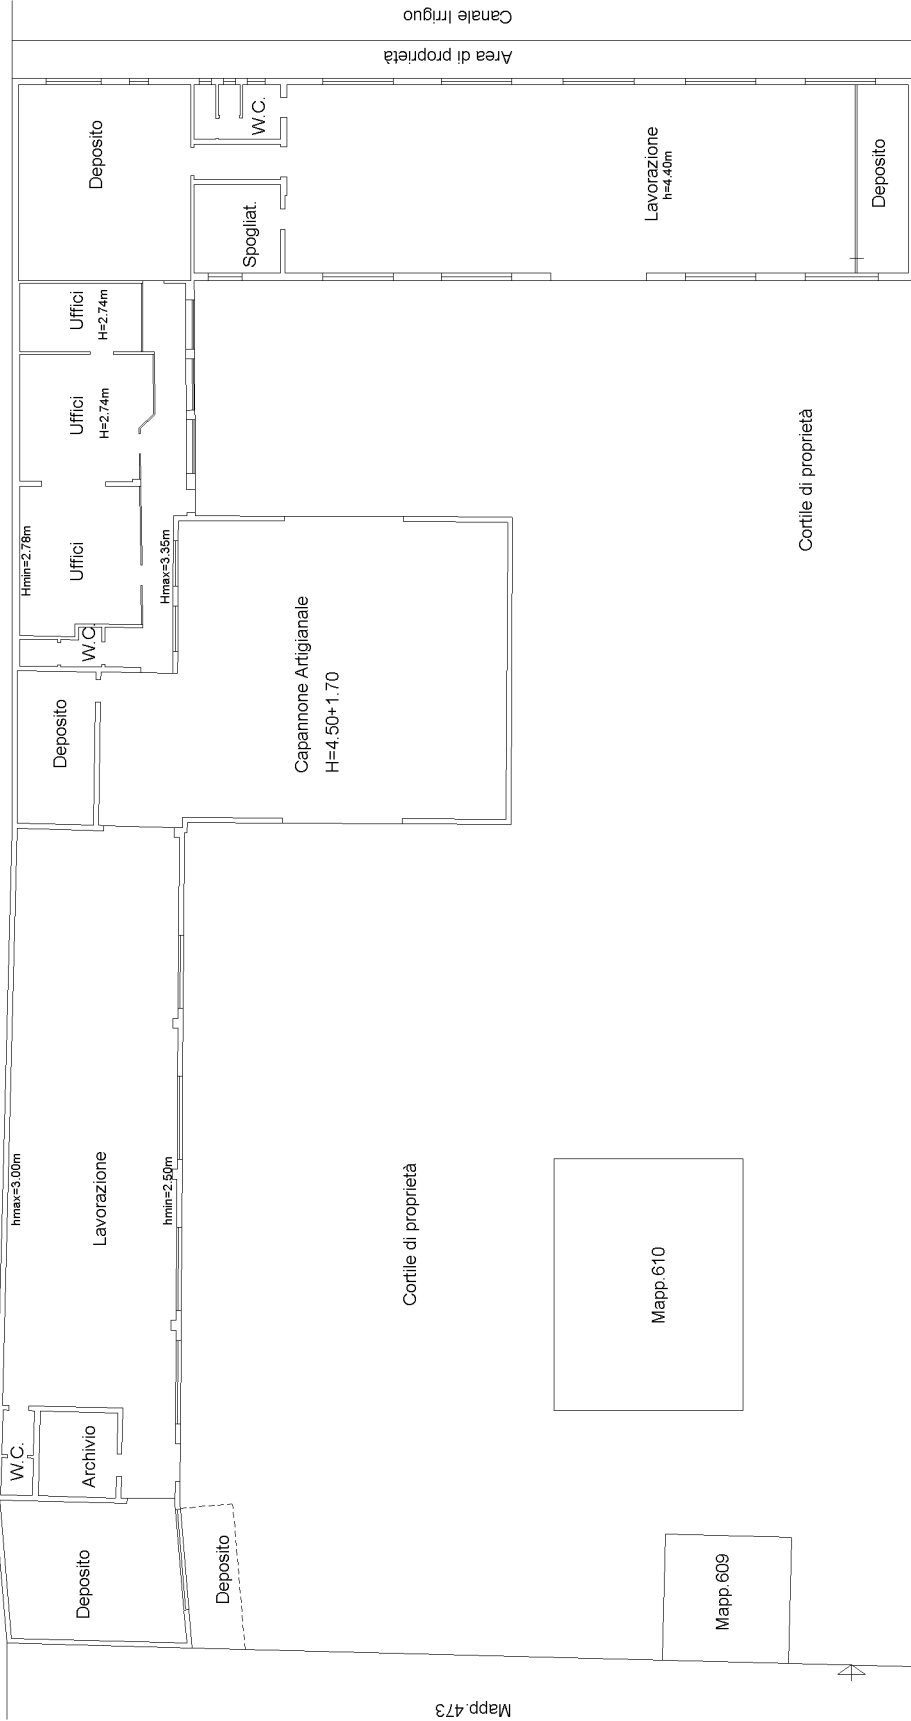

**Agenzia del Territorio
CATASTO FABBRICATI**
Ufficio provinciale di
Milano

Dichiarazione protocollo n. MI0155861 del 17/02/2005
Planimetria di u.i.u. in Comune di Corbetta
Via Virgilio
civ. 2

Identificativi Catastali:
Sezione:
Foglio: 11
Particella: 607
Subalterno: 701

Compilata da:
Mattina Salvatore
Iscritto all'albo:
Ingegneri
Prov. Milano
N. 12820

Scheda
Scala 1: 200

PIANO TERRA

Altre proprietà nel Comune di Vitruone

Mapp.494

Mapp.508

Mapp.610

Mapp.609

Prov. Milano

N. 12820

Planimetria

Scheda n. 1

Scala 1:200

Piano Terra

Mapp.474

Mapp.474