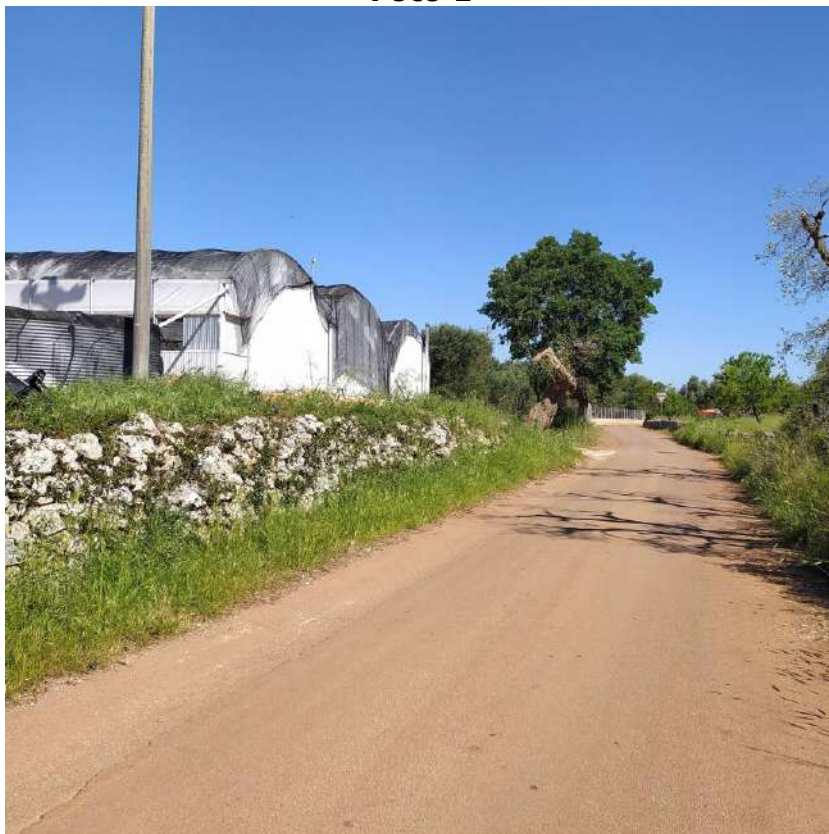

LOTTO 3

**Piena proprietà di impianto serricolo ed annesso terreno agricolo
sito in agro di Ceglie Messapica alla contrada Difesola.**

FOTO SATELLITARI ESTRATTE DA GOOGLE EARTH CON INDIVIDUAZIONE
DEL TERRENO NELL'AMBITO AGRARIO DEL COMUNE DI CEGLIE MESSAPICA (BR).

Foto satellitare 1

Foto satellitare 2

Foto 1

Foto 2

Foto 3

Foto 4

Foto 5

Foto 6

Foto 7

Foto 8

Foto 9

Foto 10

Foto 11

Foto 12

Foto 13

Foto 14