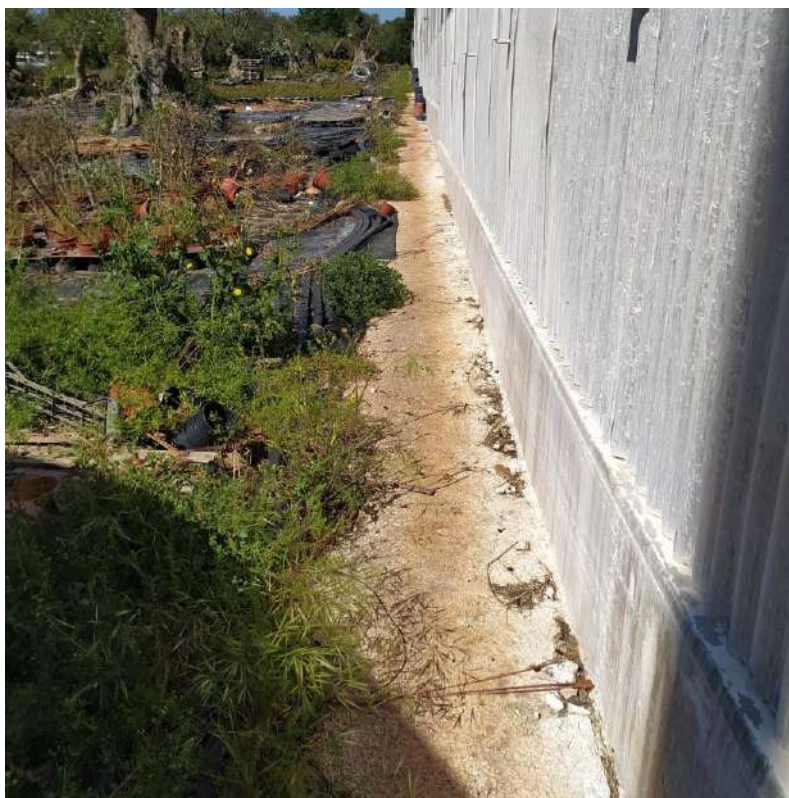

LOTTO 3

**Piena proprietà di impianto serricolo ed annesso terreno agricolo
sito in agro di Ceglie Messapica alla contrada Difesola.**

FOTO SATELLITARI ESTRATTE DA GOOGLE EARTH CON INDIVIDUAZIONE
DEL TERRENO NELL'AMBITO AGRARIO DEL COMUNE DI CEGLIE MESSAPICA (BR).

Foto 7

Foto 8

Foto 9

Foto 10

Foto 11

Foto 12

Foto 13

Foto 14