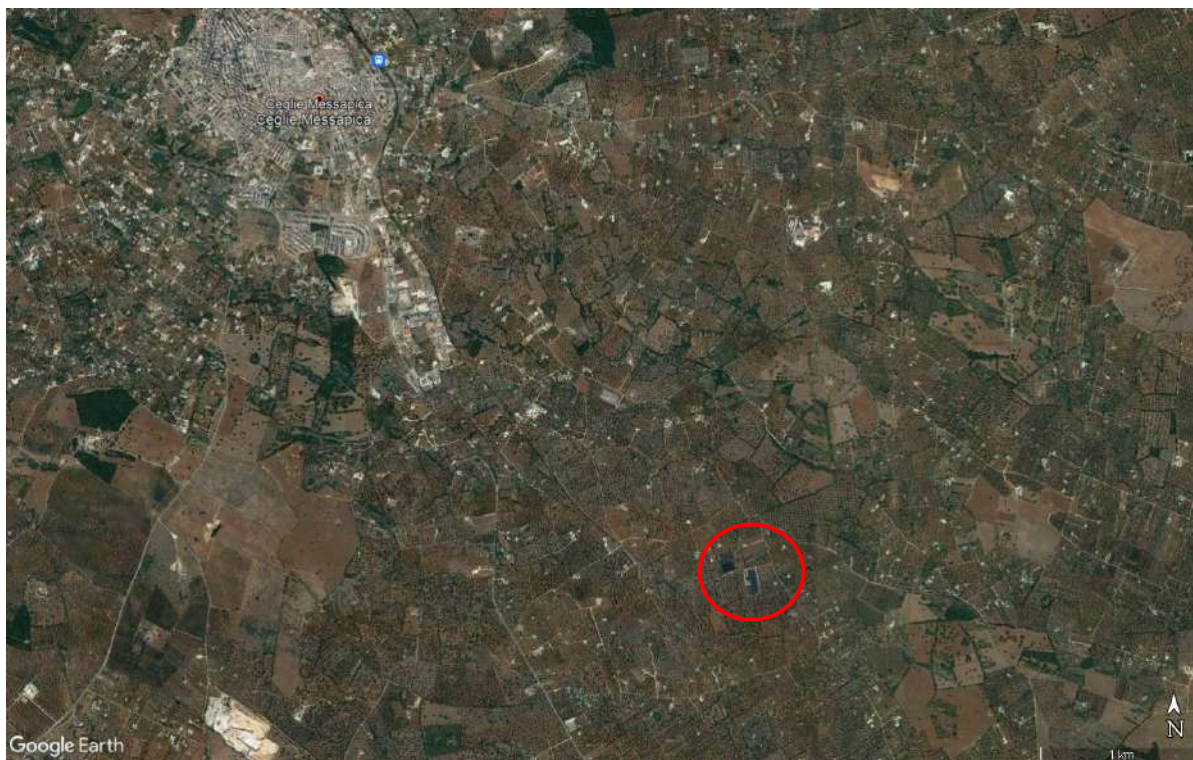

LOTTO 3

**Piena proprietà di impianto serricolo ed annesso terreno agricolo
sito in agro di Ceglie Messapica alla contrada Difesola.**

FOTO SATELLITARI ESTRATTE DA GOOGLE EARTH CON INDIVIDUAZIONE
DEL TERRENO NELL'AMBITO AGRARIO DEL COMUNE DI CEGLIE MESSAPICA (BR).

Foto satellitare 1

Foto satellitare 2

Foto 1

Foto 2

Foto 3

Foto 4

Foto 5

Foto 6