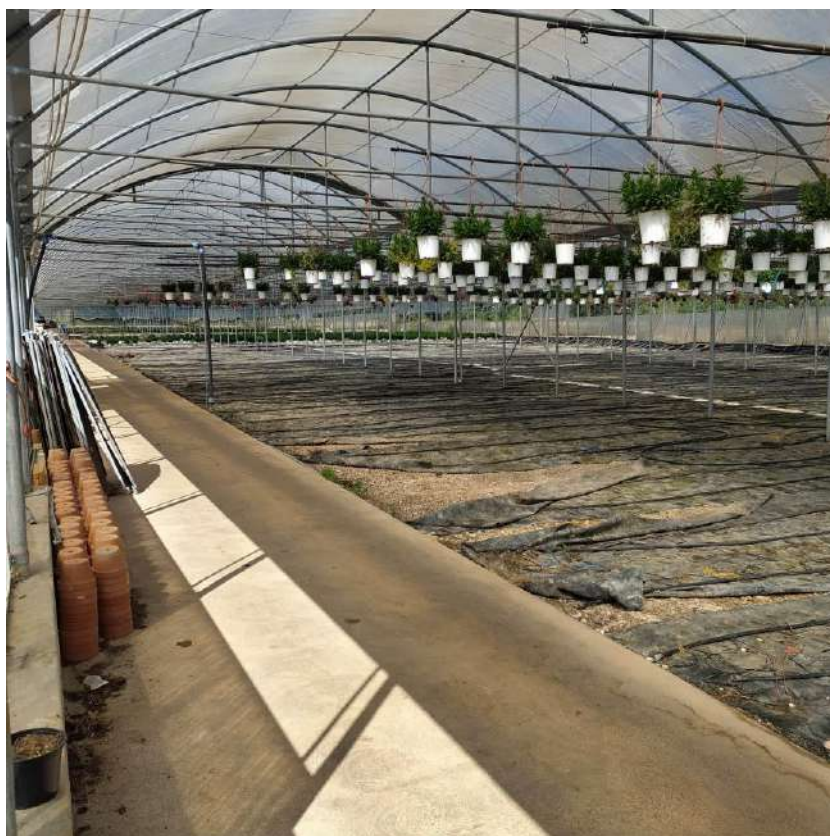

LOTTO 3

**Piena proprietà di impianto serricolo ed annesso terreno agricolo
sito in agro di Ceglie Messapica alla contrada Difesola.**

FOTO SATELLITARI ESTRATTE DA GOOGLE EARTH CON INDIVIDUAZIONE
DEL TERRENO NELL'AMBITO AGRARIO DEL COMUNE DI CEGLIE MESSAPICA (BR).

Foto satellitare 1

Foto satellitare 2

Foto 1

Foto 2

Foto 3

Foto 4

Foto 5

Foto 6

Foto 7

Foto 8

Foto 9

Foto 10

Foto 11

Foto 12

Foto 13

Foto 14