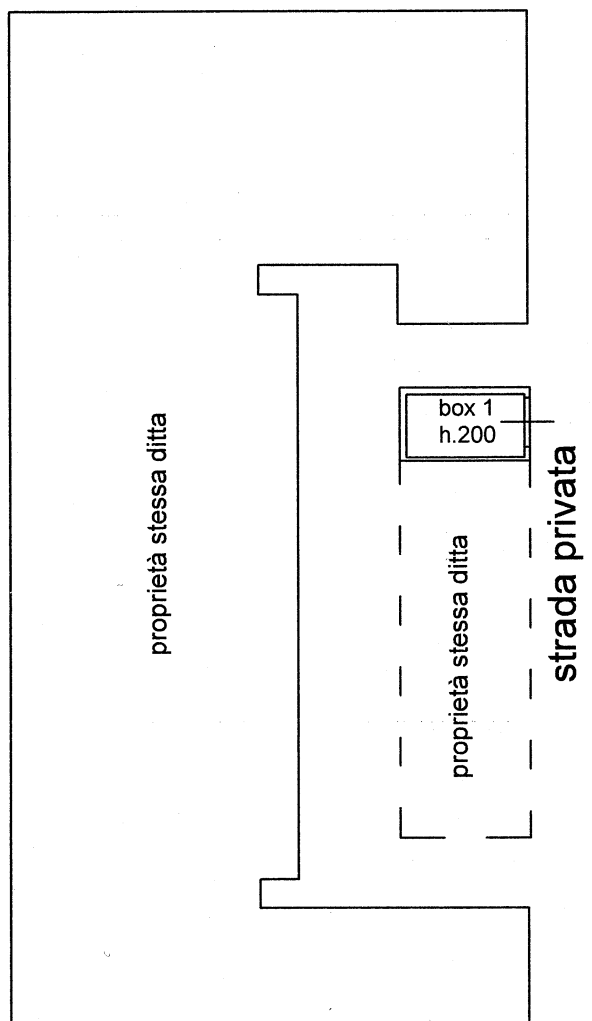

Viale 1° Maggio

Via Luciano Manara

Via Manfredo Fanti

superficie coperta lorda	17.34 mq
superficie coperta netta calpestabile	13.50 mq

TAVOLA 1

scala 1:100

DOCUMENTAZIONE

FOTOGRAFICA

Località: Sesto Fiorentino

FOTO 1 – Vista del contesto

FOTO 2 – Vista della copertura

FOTO 3 – Vista contesto lato Ovest

FOTO 4 – Vista lato Nord-Est

FOTO 5 – Vista lato Ovest

FOTO 6 – Vista lato Nord-Ovest