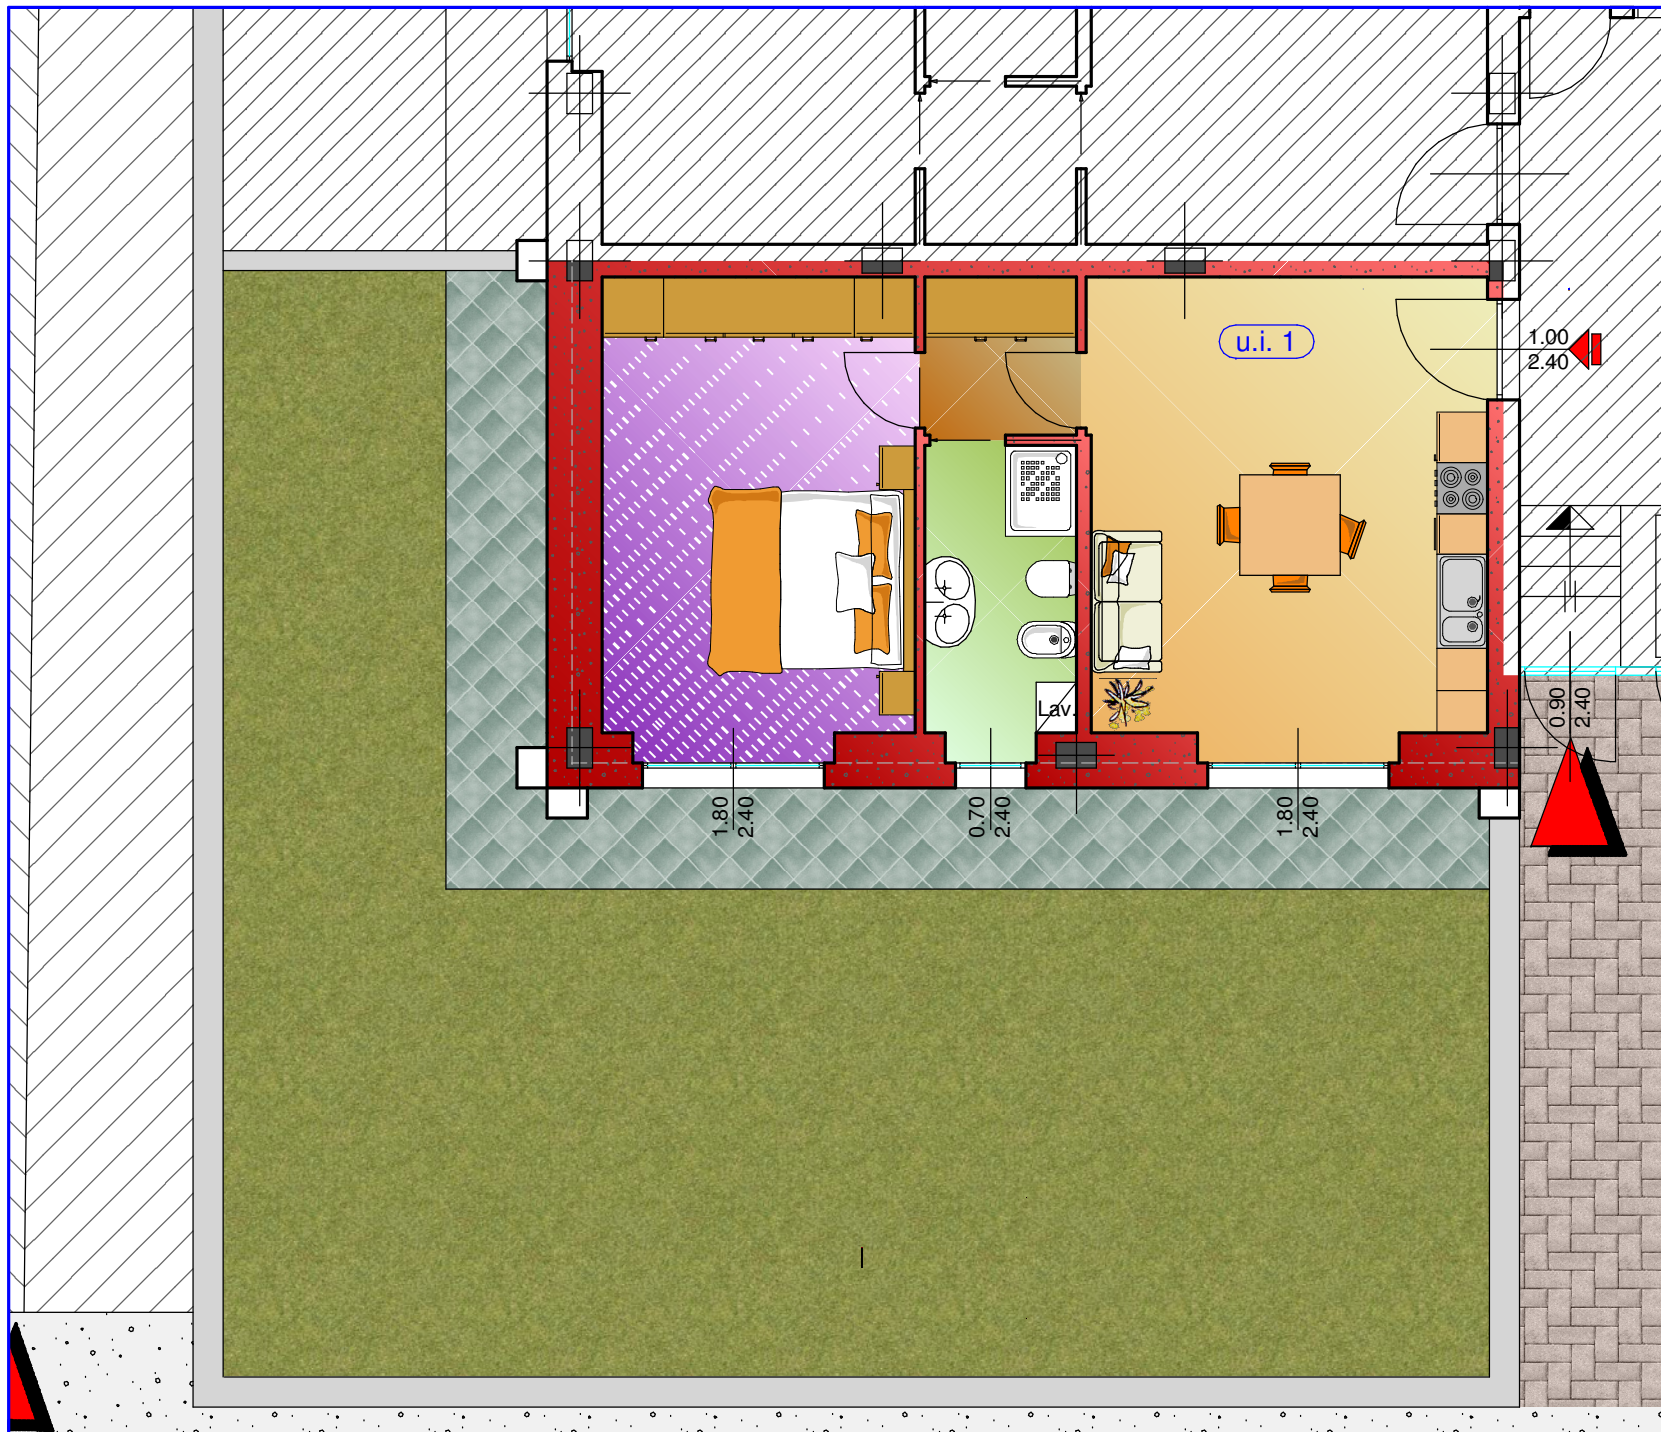

PIANTA PIANO TERRA

-  **Soggiorno - cucina**
Superficie netta 18,60 m²
-  **Bagno**
Superficie netta 4,60 m²
-  **Camera**
Superficie netta 14,65 m²
-  **Disimpegno**
Superficie netta 2,50 m²
-  **Area verde**
Superficie netta 74,30 m²
-  **Marciapiede**
Superficie netta 15,20 m²

Superficie commerciale
Superficie lorda 49,80 m²

Superficie utile lorda
Superficie lorda 46,15 m²

Superficie interno muro
Superficie netta 40,35 m²

SOCIETA' REA.COS S.a.s.
Via Luigi Gallo n. 7 - 12100 Cuneo (CN)