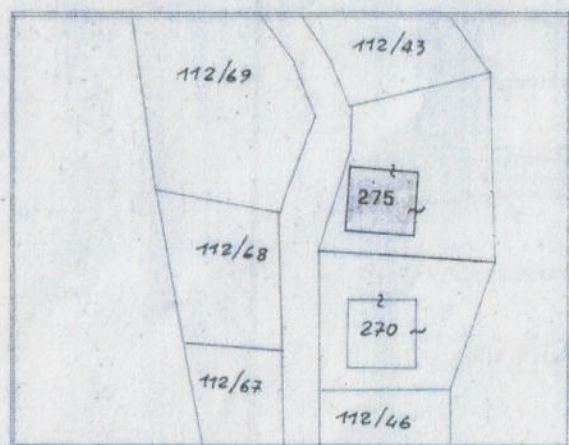

COMPLETO - VOLLSTÄNDIG

1394/80

DIVISIONE

N PORZIONI MATERIALI DELLA
Ed. 275 C.C. GARGAZZONE

ESTRATTO DI MAPPA Foglio N° 4
C.C. GARGAZZONE - Scala 1:7000

PIANTA PIANO TERRA

PIANTA PRIMO PIANO

PIANTA DEL SOTTOTETTO

PIANTA PIANO TERRA

PIANTA PRIMO PIANO

PIANTA DEL SOTTOTETTO

PIANTA DI TETTO

SI ATTESTA CONFORME AL
Merano, 1 marzo 1907.