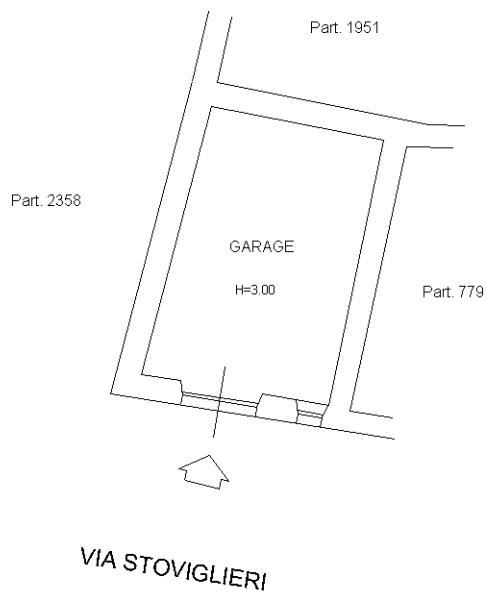

Identificativi Catastali:

Sezione:

Foglio: 12

Particella: 777

Subalterno: 1

Compilata da:

Iezzi Ugo

Iscritto all'albo:

Ingegneri

Prov. Chieti

N. 00715

Planimetria

Scheda n. 1

Scala 1:200

PIANO TERRA

Ultima planimetria in atti