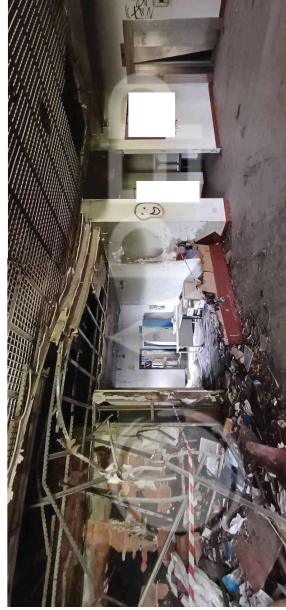

Ing. Crivellari Roberta
TPUNTOC ASSOCIATI
STUDIO DI ARCHITETTURA E INGEGNERIA
P.le Castagnara 35 - 35010 Cadoneghe (PD)
Tel & Fax 049 703064
e-mail roberta.crivellari@ingpec.eu

Ing. Crivellari Roberta
TPUNTOC ASSOCIATI
STUDIO DI ARCHITETTURA E INGEGNERIA
P.le Castagnara 35 - 35010 Cadoneghe (PD)
Tel & Fax 049 703064
e-mail roberta.crivellari@ingpec.eu