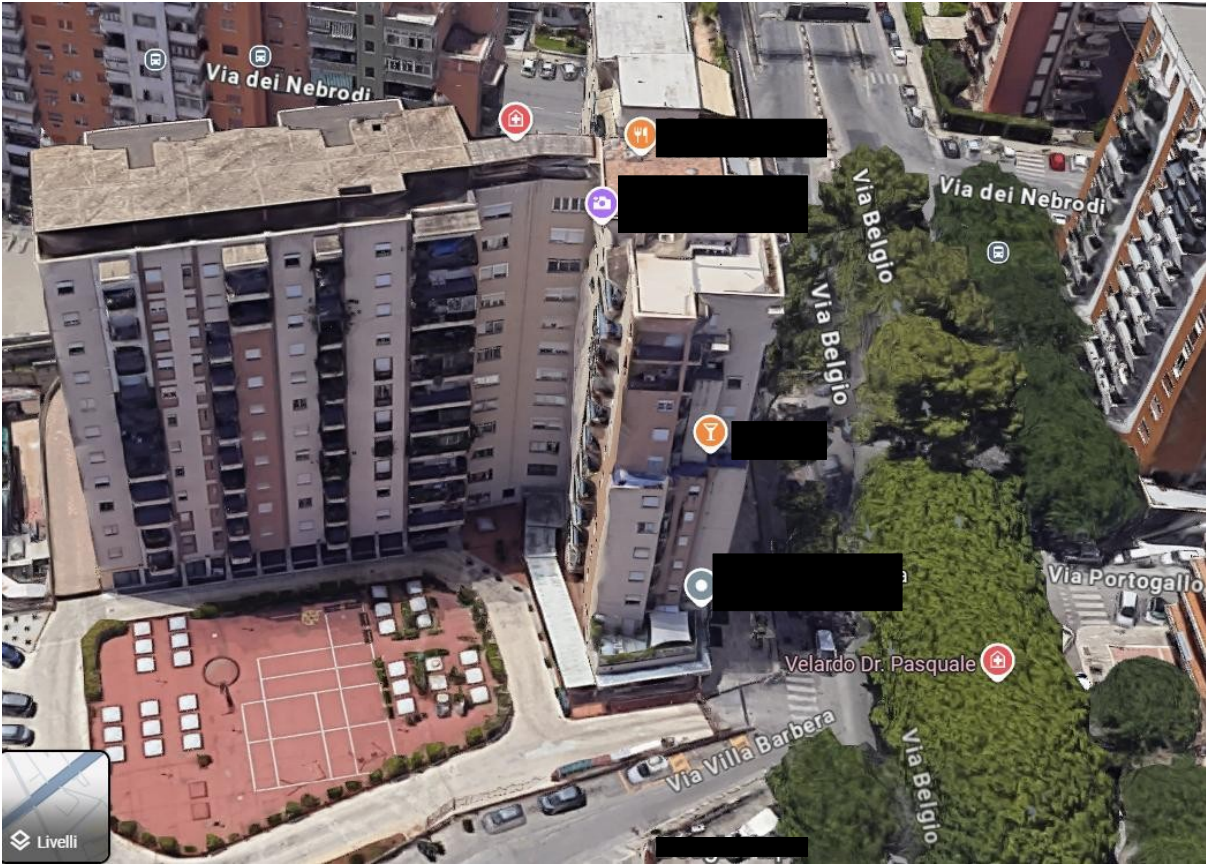

Arch. Lucia Accardi

mail: luciaaccardi@aruba.it pec: luciaaccardi@arubapec.it

cell. 328 3628538

[Redacted text]