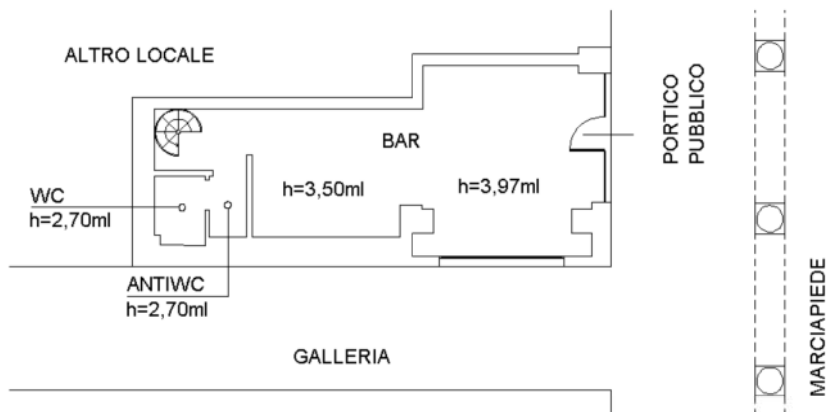

Scala originale: 1:1000
Dimensione cornice: 267.000 x 189.000 m. Proiezione pratica T308702/2035
Comune: (RO) ROVIGO/A
Foglio: 19
Particella: 132

**Agenzia del Territorio
CATASTO FABBRICATI
Ufficio Provinciale di
Rovigo**

Dichiarazione protocollo n. RO0059296 del 08/10/2015

Planimetria di u.i.u. in Comune di Rovigo

Piazza Vittorio Emanuele Ii

civ. SN

Identificativi Catastali:

Sezione: RO

Foglio: 19

Particella: 132

Subalterno: 14

Scheda n. 1

Scala 1:200

Piano terra

Ultima planimetria in atti