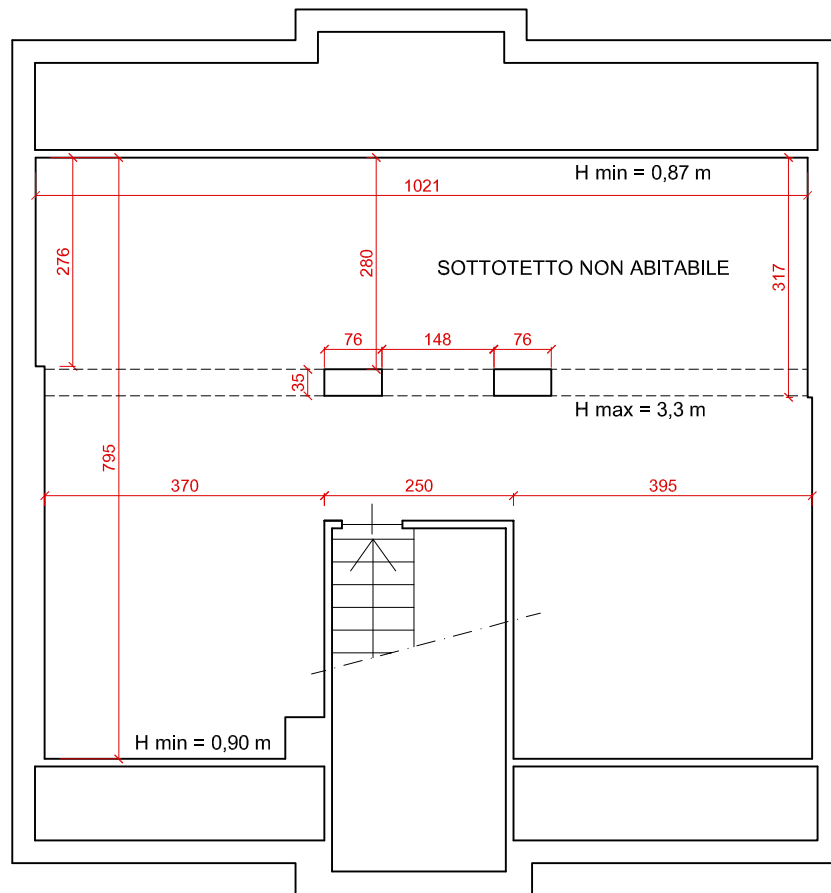

ROSOTTO

PIANTA PIANO SEMINTERRATO

SCALA 1:100

PLANIMETRIA INDICATIVA STATO ATTUALE
come da rilievo del 22/09/2023

Via Sassari n° 8 - 10152 Torino
T +39 011 583 5113
F +39 178 274 99 40
P.IVA 09584890017
g.rosotto@architettitorinopec.it

ROSOTTO

PIANTA PIANO SOTTOTETTO

SCALA 1:100

PLANIMETRIA INDICATIVA STATO ATTUALE
come da rilievo del 22/09/2023

Via Sassari n° 8 - 10152 Torino
T +39 011 583 5113
F +39 178 274 99 40
P.IVA 09584890017
g.rosotto@architettitorinopec.it

ROSOTTO

PIANTA BASSO FABBRICATO

PLANIMETRIA INDICATIVA STATO ATTUALE
come da rilievo del 22/09/2023

SCALA 1:100

Via Sassari n° 8 - 10152 Torino
T +39 011 583 5113
F +39 178 274 99 40
P.IVA 09584890017
g.rosotto@architettitorinopec.it