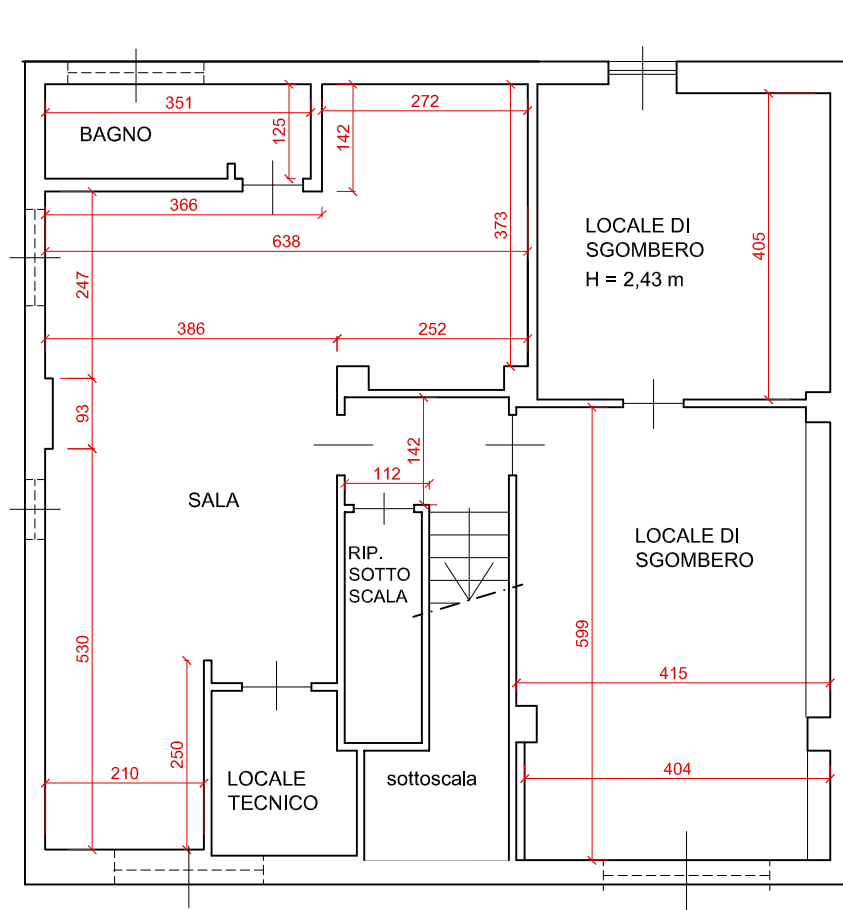

PIANTA PIANO RIALZATO

SCALA 1:100

PLANIMETRIA INDICATIVA STATO ATTUALE
come da rilievo del 22/09/2023

Via Sassari n° 8 - 10152 Torino
T +39 011 583 5113
F +39 178 274 99 40
P.IVA 09584890017
g.rosotto@architettitorinopec.it

ROSOTTO

PIANTA PIANO SEMINTERRATO

SCALA 1:100

PLANIMETRIA INDICATIVA STATO ATTUALE
come da rilievo del 22/09/2023

Via Sassari n° 8 - 10152 Torino
T +39 011 583 5113
F +39 178 274 99 40
P.IVA 09584890017
g.rosotto@architettitorinopec.it

ROSOTTO

PIANTA PIANO SOTTOTETTO

SCALA 1:100

PLANIMETRIA INDICATIVA STATO ATTUALE
come da rilievo del 22/09/2023

Via Sassari n° 8 - 10152 Torino
T +39 011 583 5113
F +39 178 274 99 40
P.IVA 09584890017
g.rosotto@architettitorinopec.it

ROSOTTO

PIANTA BASSO FABBRICATO

PLANIMETRIA INDICATIVA STATO ATTUALE
come da rilievo del 22/09/2023

SCALA 1:100

Via Sassari n° 8 - 10152 Torino
T +39 011 583 5113
F +39 178 274 99 40
P.IVA 09584890017
g.rosotto@architettitorinopec.it