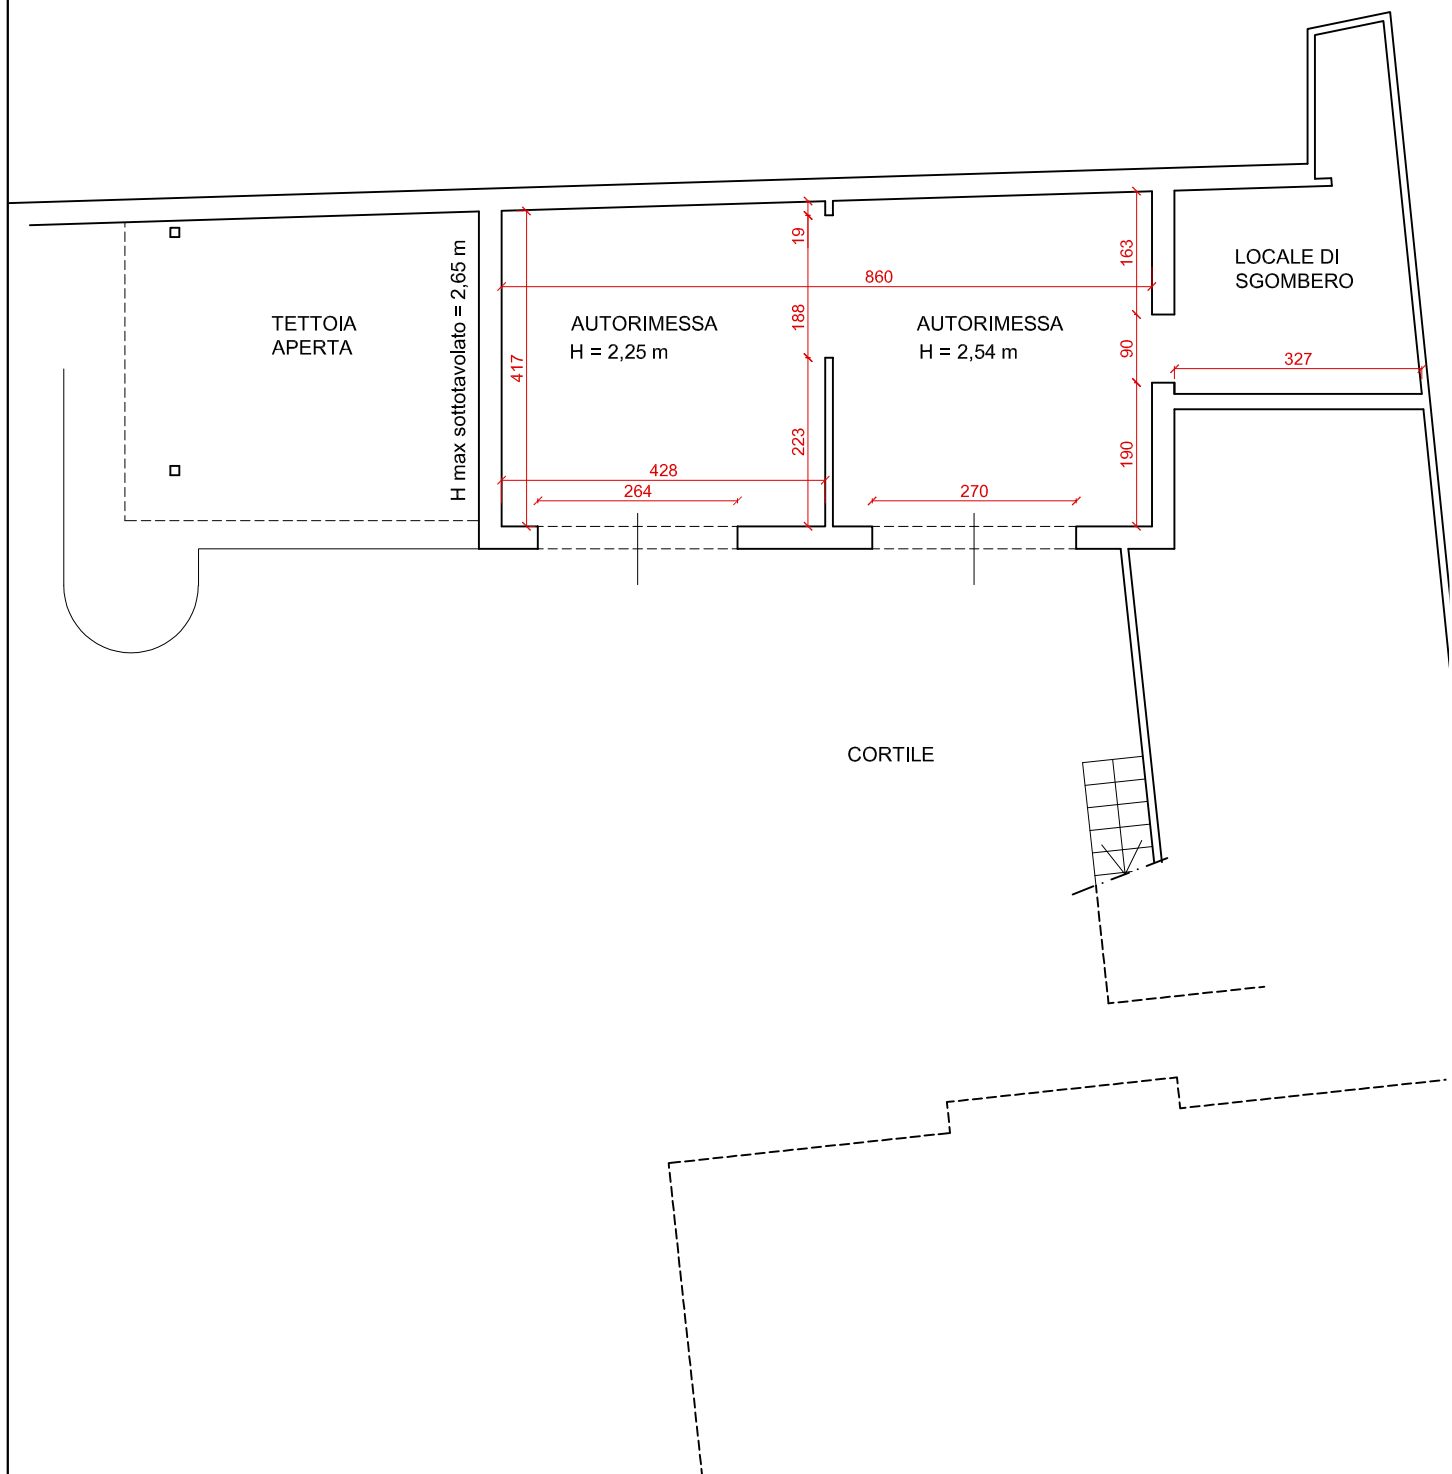

ROSOTTO

PIANTA PIANO SEMINTERRATO

SCALA 1:100

PLANIMETRIA INDICATIVA STATO ATTUALE
come da rilievo del 22/09/2023

Via Sassari n° 8 - 10152 Torino
T +39 011 583 5113
F +39 178 274 99 40
P.IVA 09584890017
g.rosotto@architettitorinopec.it

ROSOTTO

PIANTA PIANO SOTTOTETTO

SCALA 1:100

PLANIMETRIA INDICATIVA STATO ATTUALE
come da rilievo del 22/09/2023

Via Sassari n° 8 - 10152 Torino
T +39 011 583 5113
F +39 178 274 99 40
P.IVA 09584890017
g.rosotto@architettitorinopec.it

ROSOTTO

PIANTA BASSO FABBRICATO

PLANIMETRIA INDICATIVA STATO ATTUALE
come da rilievo del 22/09/2023

SCALA 1:100

Via Sassari n° 8 - 10152 Torino
T +39 011 583 5113
F +39 178 274 99 40
P.IVA 09584890017
g.rosotto@architettitorinopec.it