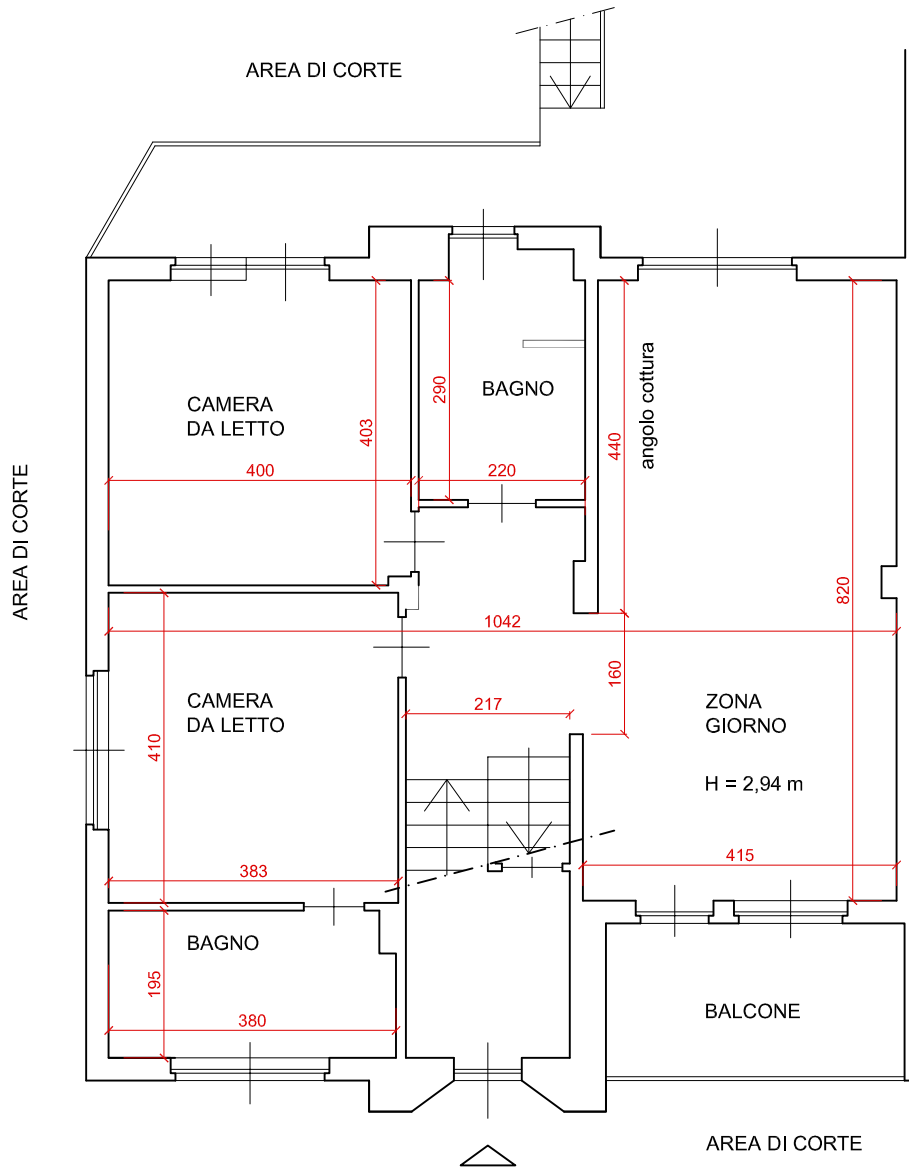

PIANTA PIANO RIALZATO

SCALA 1:100

PLANIMETRIA INDICATIVA STATO ATTUALE
come da rilievo del 22/09/2023

Via Sassari n° 8 - 10152 Torino
T +39 011 583 5113
F +39 178 274 99 40
P.IVA 09584890017
g.rosotto@architettitorinopec.it

ROSOTTO

PIANTA PIANO SEMINTERRATO

SCALA 1:100

PLANIMETRIA INDICATIVA STATO ATTUALE
come da rilievo del 22/09/2023

Via Sassari n° 8 - 10152 Torino
T +39 011 583 5113
F +39 178 274 99 40
P.IVA 09584890017
g.rosotto@architettitorinopec.it

ROSOTTO

PIANTA PIANO SOTTOTETTO

SCALA 1:100

PLANIMETRIA INDICATIVA STATO ATTUALE
come da rilievo del 22/09/2023

Via Sassari n° 8 - 10152 Torino
T +39 011 583 5113
F +39 178 274 99 40
P.IVA 09584890017
g.rosotto@architettitorinopec.it

ROSOTTO

PIANTA BASSO FABBRICATO

PLANIMETRIA INDICATIVA STATO ATTUALE
come da rilievo del 22/09/2023

SCALA 1:100

Via Sassari n° 8 - 10152 Torino
T +39 011 583 5113
F +39 178 274 99 40
P.IVA 09584890017
g.rosotto@architettitorinopec.it