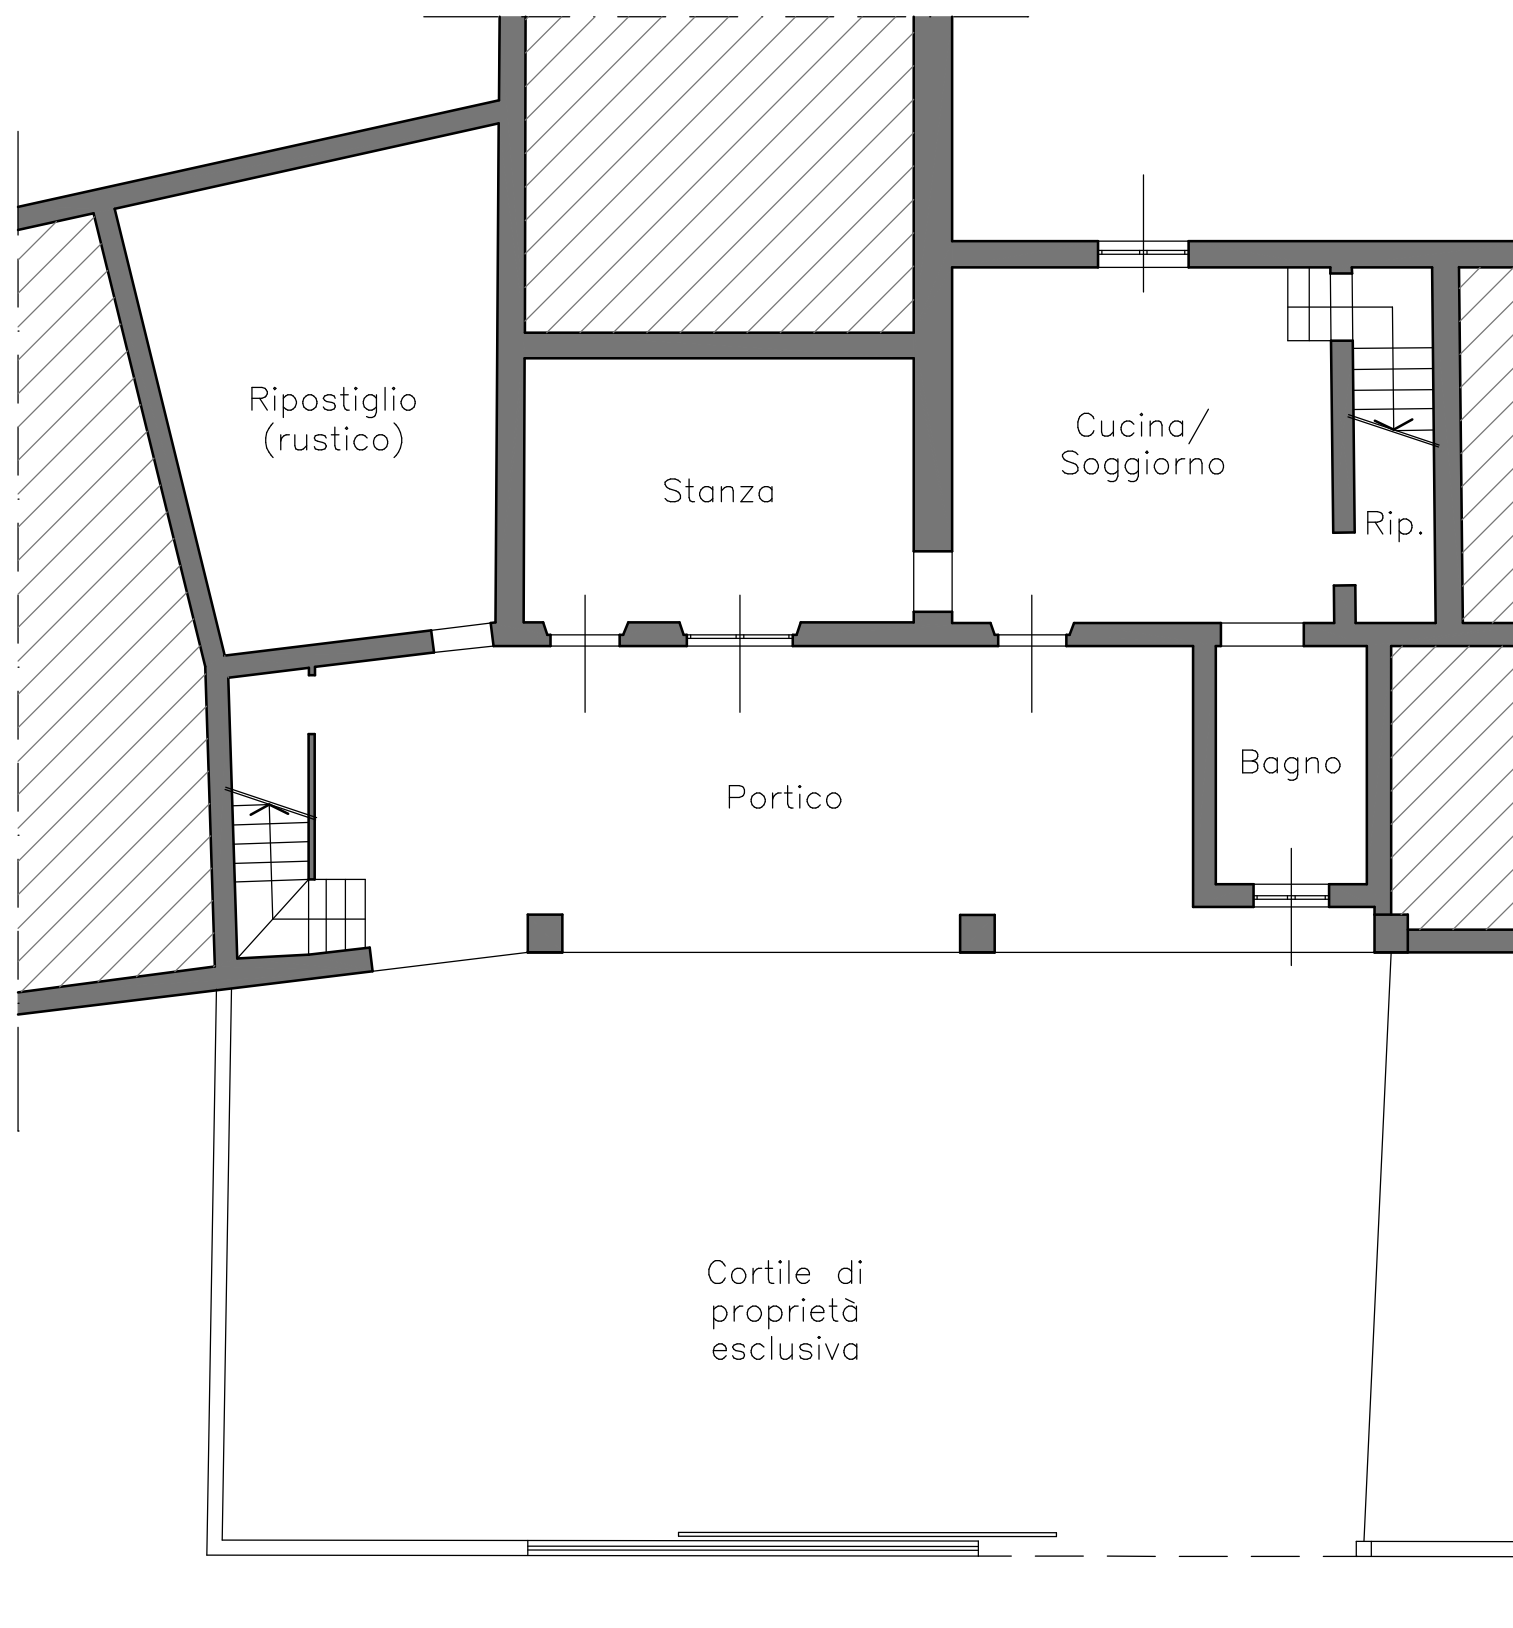

studio tecnico

via roccolo, 1B
tel. 035.681317
24060 Brusaporto-bg

PIANTA PIANO TERRA
Stato di fatto reale
- scala 1:100 -

studio tecnico

via roccolo, 1B
tel. 035.681317
24060 Brusaporto-bg

PIANTA PIANO PRIMO
Stato di fatto reale
- scala 1:100 -

studio tecnico

via roccolo, 1B
tel. 035.681317
24060 Brusaporto-bg

PIANTA PIANO SOTTOTETTO
Stato di fatto reale
- scala 1:100 -