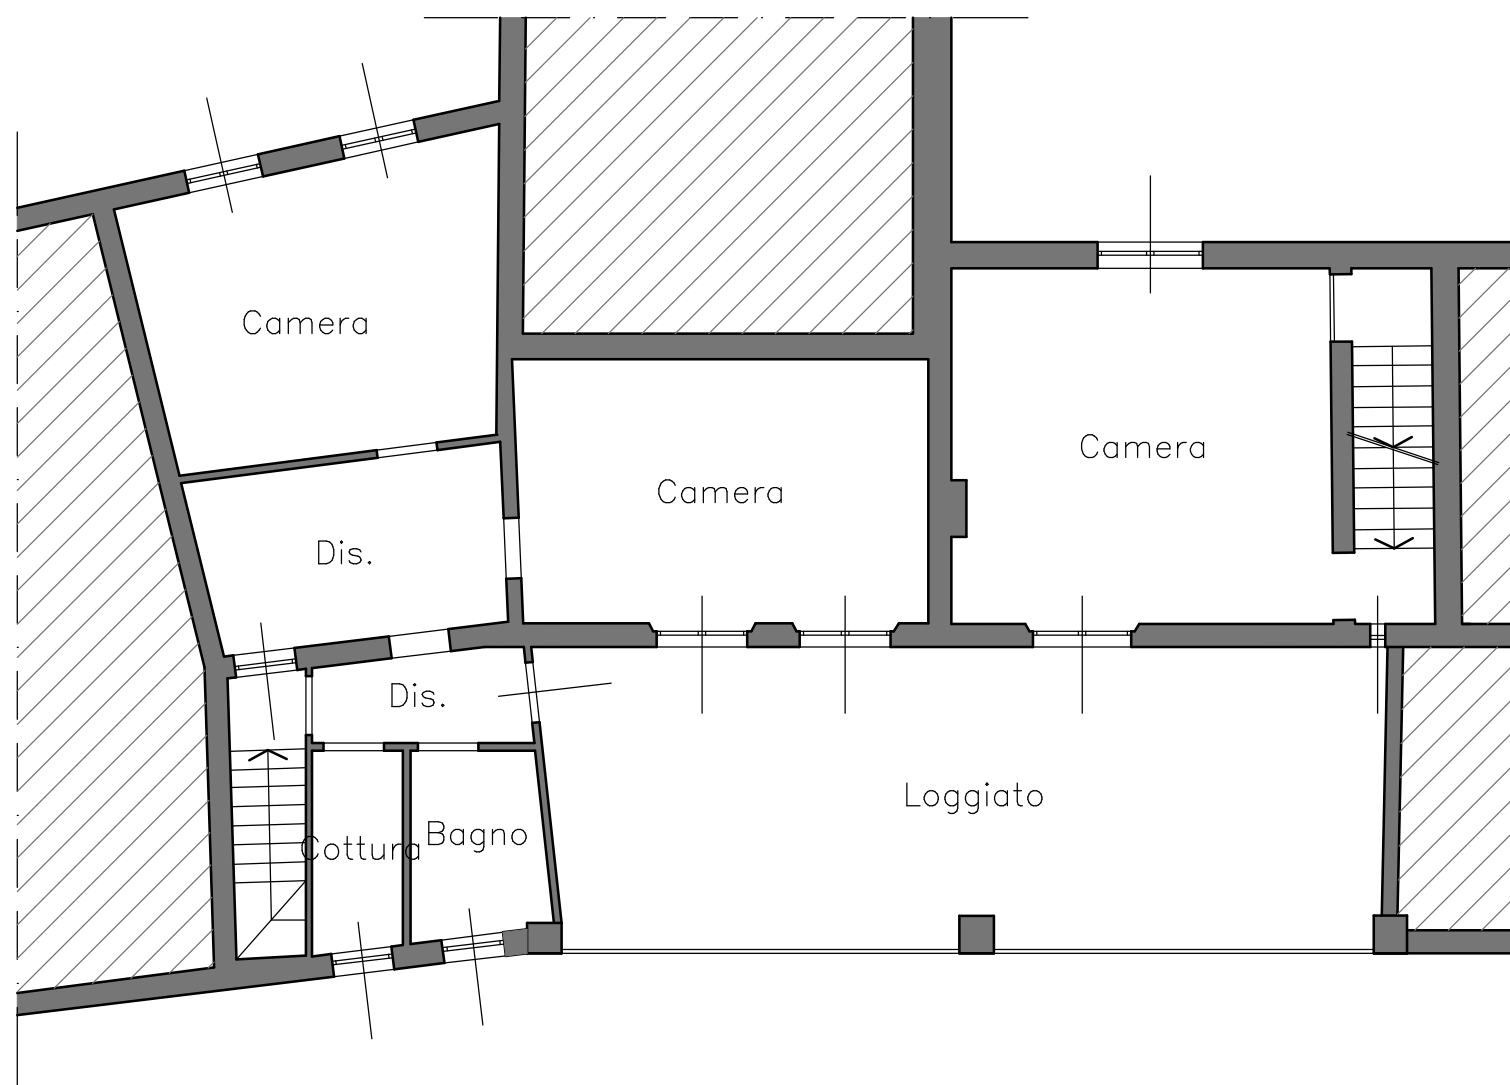

studio tecnico

via roccolo, 1B
tel. 035.681317
24060 Brusaporto-bg

PIANTA PIANO TERRA
Stato di fatto reale
- scala 1:100 -

studio tecnico

via roccolo, 1B
tel. 035.681317
24060 Brusaporto-bg

PIANTA PIANO PRIMO
Stato di fatto reale
- scala 1:100 -

studio tecnico

via roccolo, 1B
tel. 035.681317
24060 Brusaporto-bg

PIANTA PIANO SOTTOTETTO
Stato di fatto reale
- scala 1:100 -