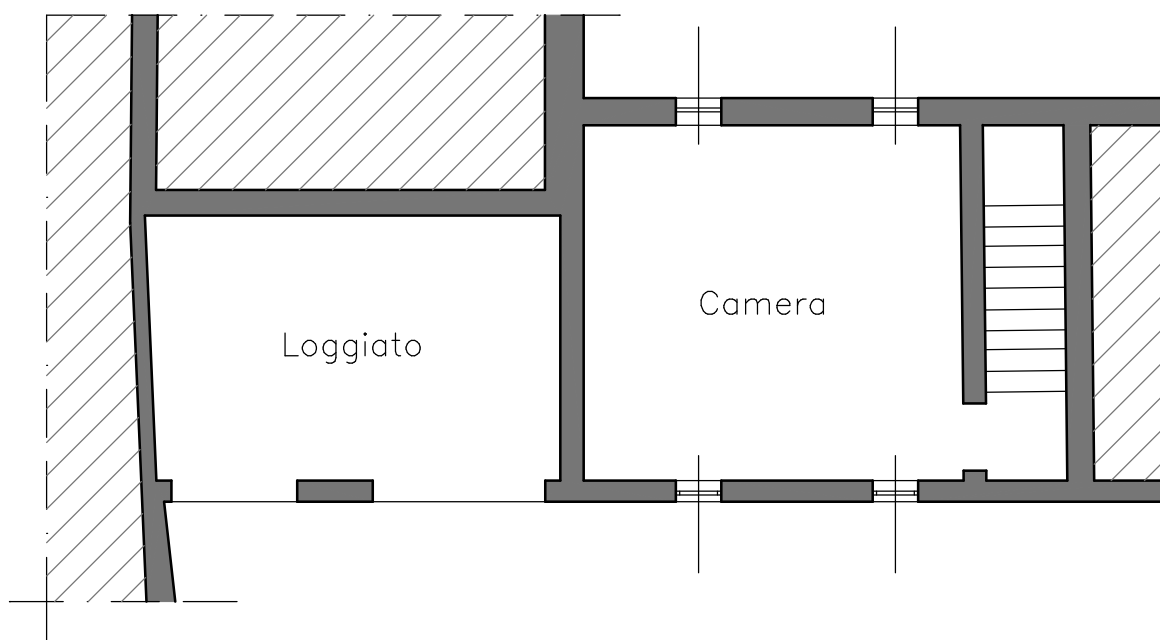

studio tecnico

via roccolo, 1B
tel. 035.681317
24060 Brusaporto-bg

PIANTA PIANO TERRA
Stato di fatto reale
- scala 1:100 -

studio tecnico

via roccolo, 1B
tel. 035.681317
24060 Brusaporto-bg

PIANTA PIANO PRIMO
Stato di fatto reale
- scala 1:100 -

studio tecnico

via roccolo, 1B
tel. 035.681317
24060 Brusaporto-bg

PIANTA PIANO SOTTOTETTO
Stato di fatto reale
- scala 1:100 -