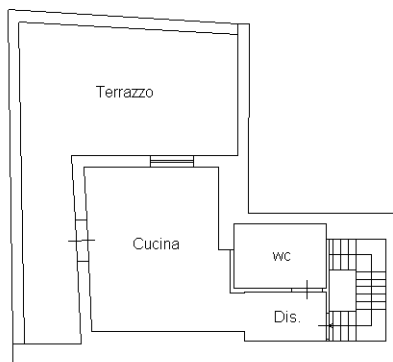

Iscritto all'albo:

Geometri

Prov. Catania

N. 3659

Scheda n. 1

Scala 1:200

Pianta Piano Terra H=4.70

Cortile Russo

Pianta Piano Primo H=2.97

Pianta Piano Secondo H=2.80

Ultima planimetria in atti