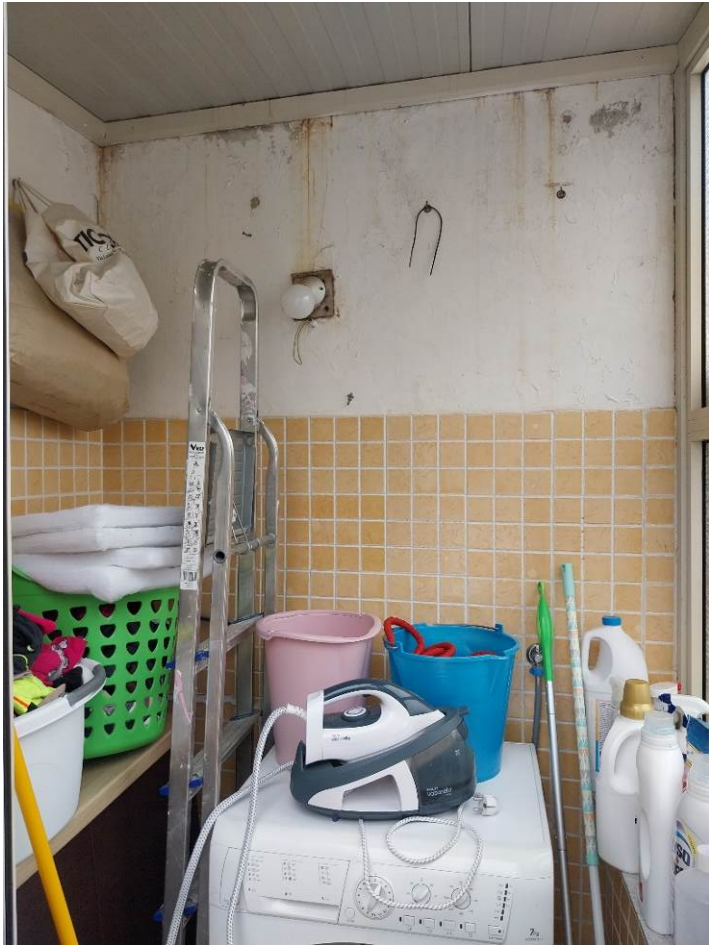

DOCUMENTAZIONE FOTOGRAFICA DELLO STATO DI FATTO FOGLIO 31, P.LLA 1089, SUB.4

Ingresso e facciata su Cortile Russo e su Via Umberto

Cucina

Camera matrimoniale e ripostiglio

Camera singola

Wc del piano terra e del piano primo

Viste della terrazza

Viste della lavanderia