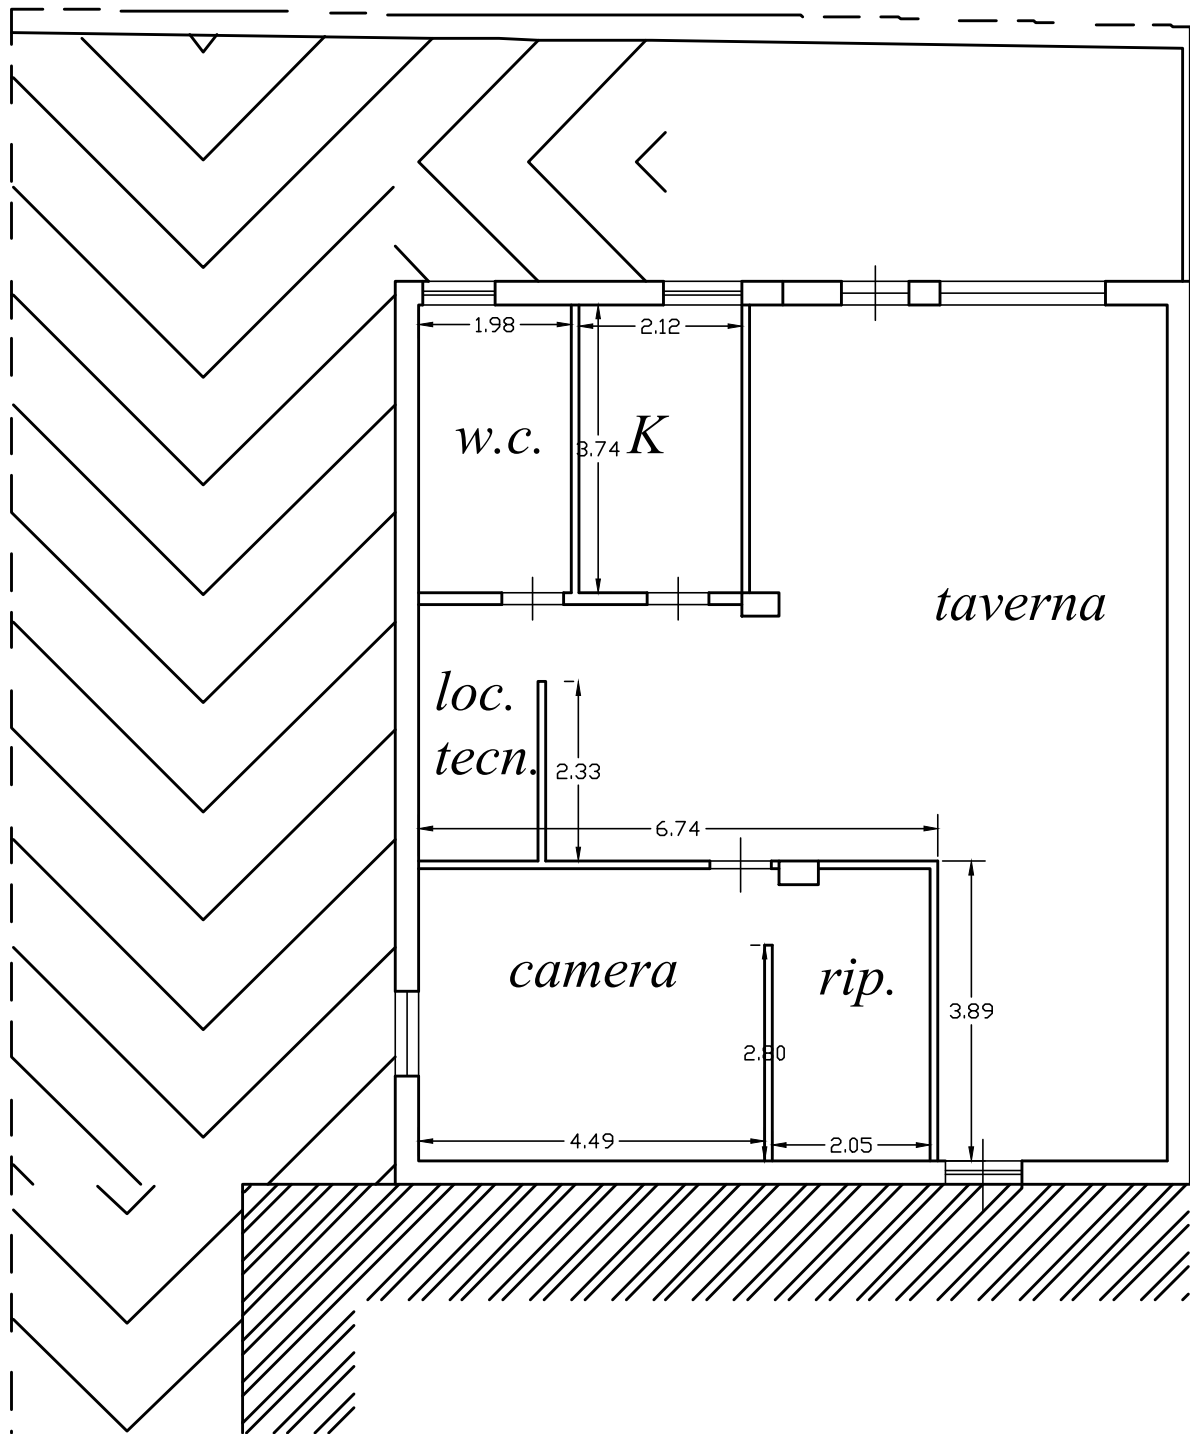

PIANTA PIANO CANTINATO - Scala 1:100
(stato di fatto)

Comune di Francofonte - C.da Omomorto s.n.c.

PIANTA PIANO RIALZATO - Scala 1:100
(stato di fatto)