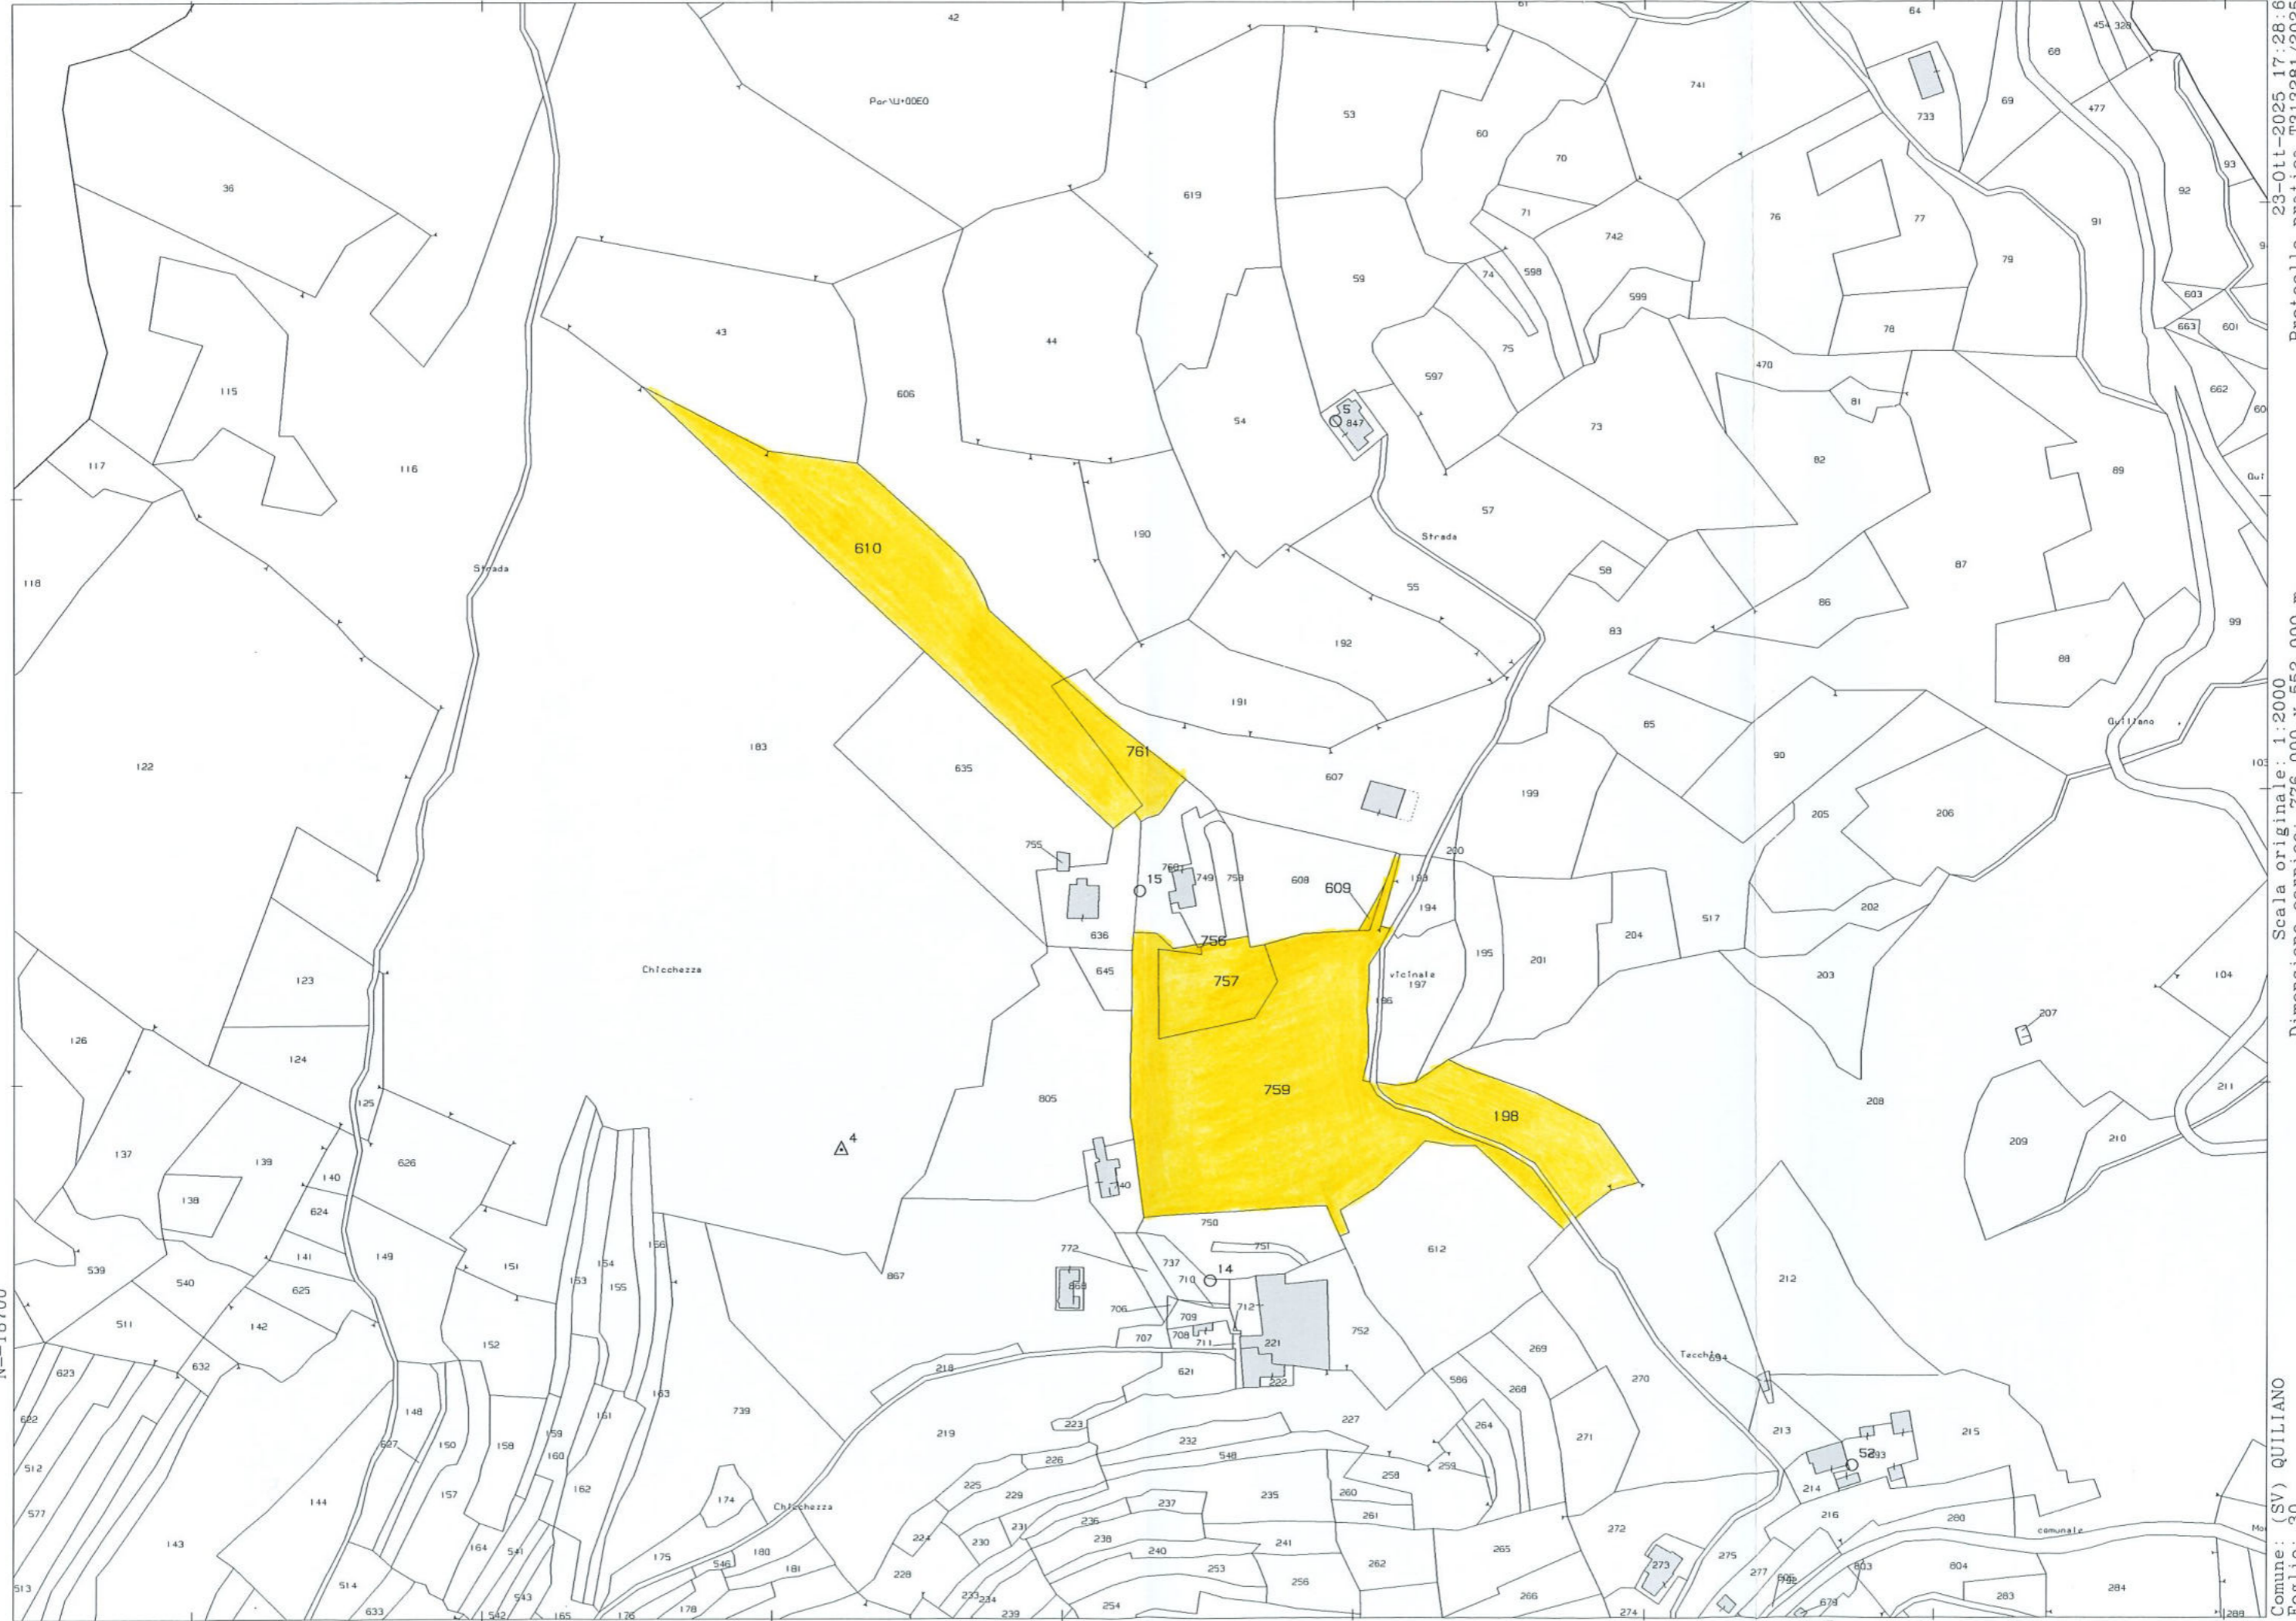

Allegato "B7": Estratto mappa catastale – Lotto 007

23-Ott-2025 17:28:6

Protocollo pratica T313281/2025

Scala originale: 1:2000
Dimensione cornice: 776.000 x 552.000 m.

Comune: (SV) QUILIANO
Foglio: 30

7 Particelle: 198,609,610,756,757,759,761