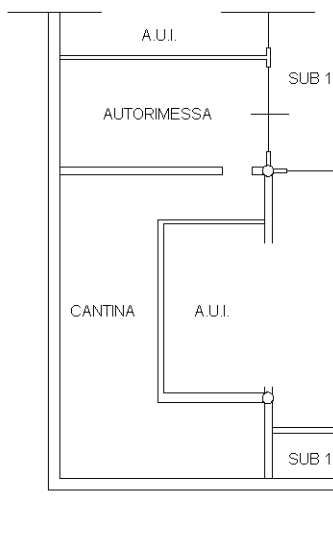

Iscritto all'albo:

Geometri

Prov. Vicenza

N. 2476

Scheda n. 1

Scala 1:200

PIANO INTERRATO

H=2.40ml