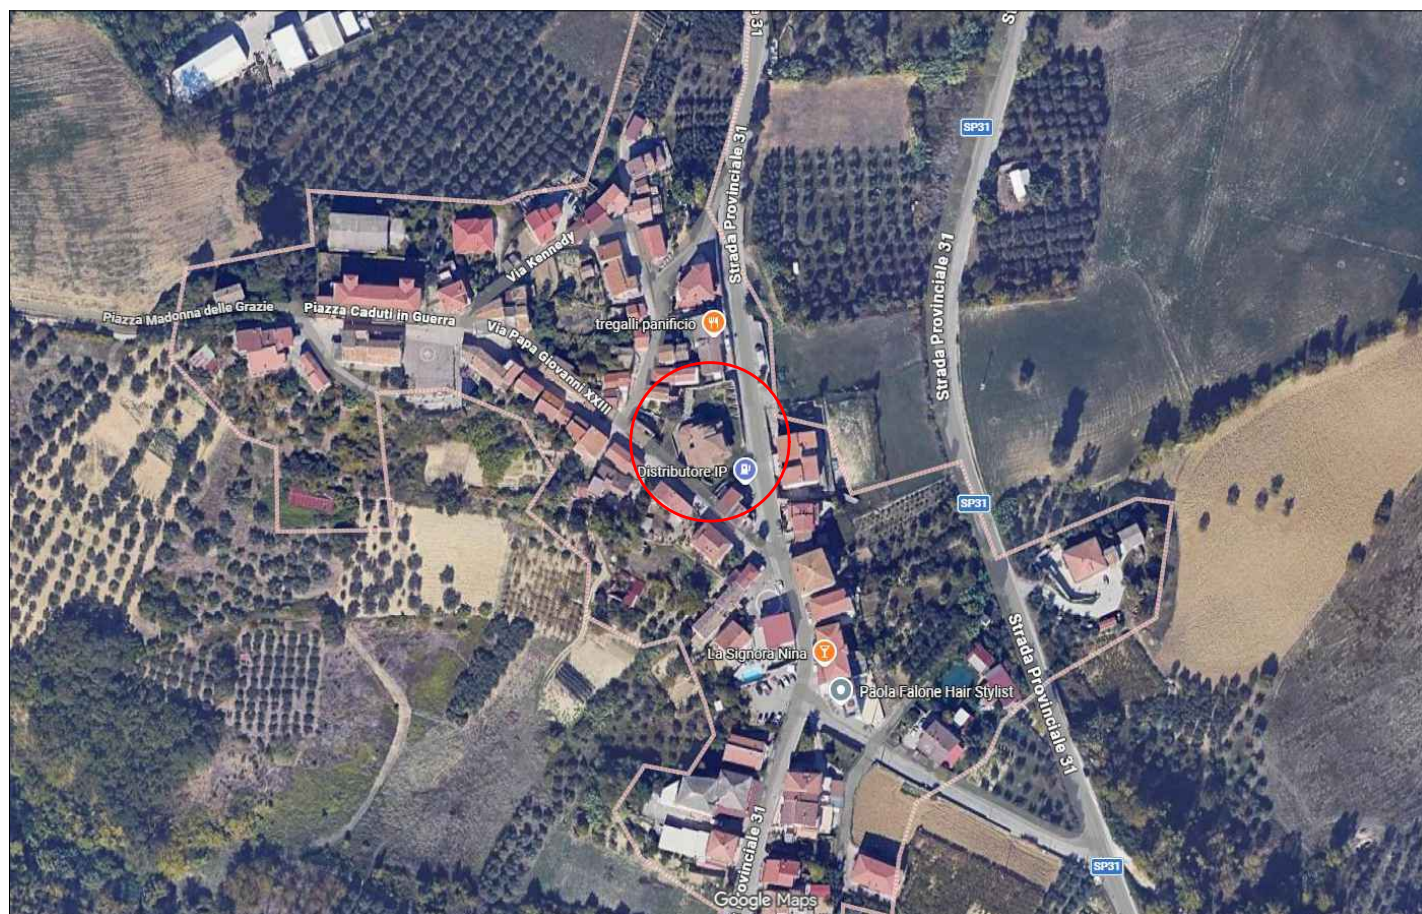

VISTA ORTOFOTO

TRIBUNALE DI TERAMO

Esecuzione Immobiliare n.165/2026 R.G.E.

LOTTO Unico

INQUADRAMENTO TERRITORIALE

Il Tecnico

Geom. Francesco Gatti