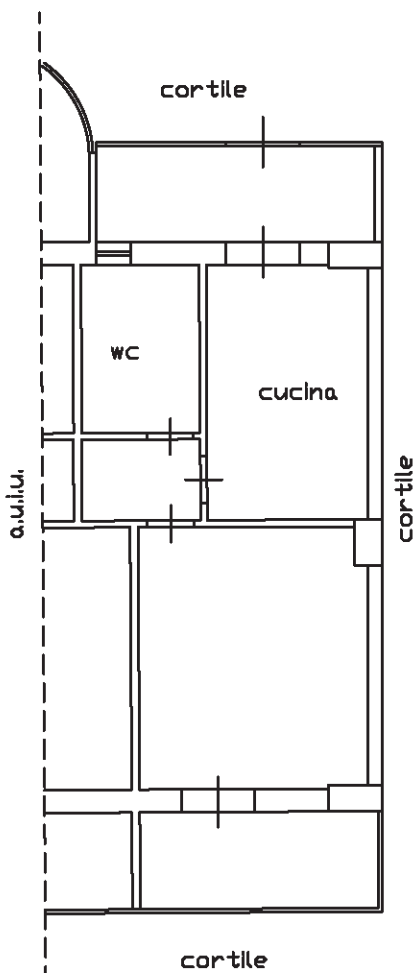

Subalterno: 29

Planimetria

Scheda n. 1

Scala 1:100

PIANO TERRA

h = 3.00 m

Catasto dei Fabbricati - Situazione al 06/05/2025 - Comune di MILAZZO(F206) - < Foglio 5 - Particella 1689 - Subalterno 29 >
VIA LUIGI TUKORY n. 41 Piano T

Ultima planimetria in atti