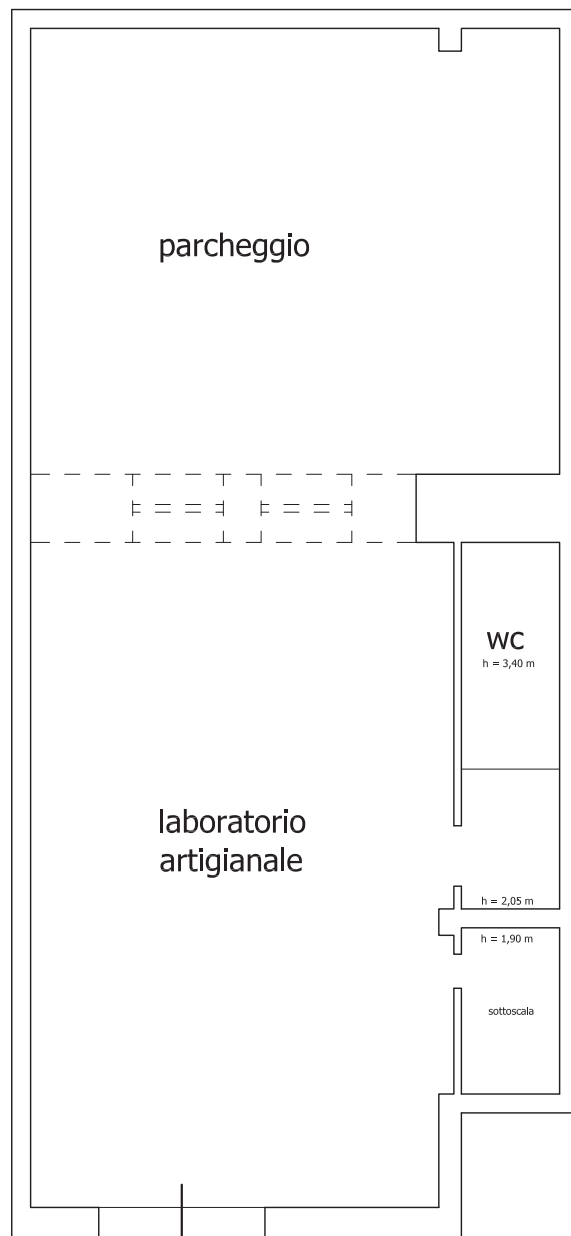

**Unità Immobiliare F. 63, P.IIa 491, sub. 1**

IMMOBILE - F. 63, P.IIa 491, Sub. 1  
VIA G. D'ORSI N. 38

Sup. lorda mq. 119,32

pianta piano terra  
h. media mt. 3.50

altra U.I.

altra U.I.

altra U.I.

INGRESSO

Via G. D'Orsi n. 38

1/100