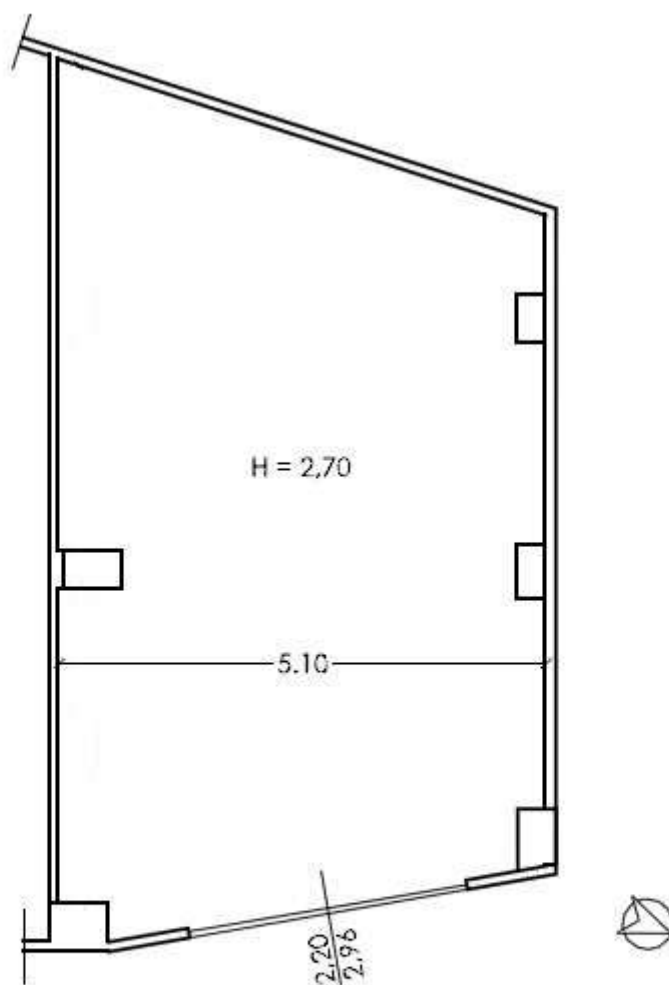

FOTO N.01 Inquadramento territoriale mediante google maps

FOTO N.02 Inquadramento urbano mediante google maps

FOTO N.03 Inquadramento di zona mediante google maps

FOTO N.04 Accesso Parco residenziale

FOTO NN.05-06 Rampe di entrata e di uscita al piano interrato dei box

FOTO NN.07-08 Accesso pedonale al piano interrato dei box

FOTO N.09 Corsia di manovra dei box

FOTO N.10 Esterno del box N.27

FOTO NN.11-12 Interno del box N.27

PLANIMETRIA

Box sito in Termoli (CB)
Via Madonna delle Grazie n. 54/A
censito in catasto al Foglio 12 Part. 1255 Sub.63

Interno 27