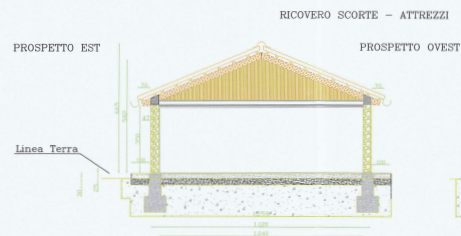

RICOVERO ANIMALI
PIANTA COPERTURE

DOIT AGR
GESARE GIORDANI
Via Marelli, 8 - ALESSANDRIA - Italia 0111 21016
Firma Timbro

REGIONE PIEMONTE
PROVINCIA di ALESSANDRIA
COMUNE di POZZOL GROPO
S.C.I.A. di VARIANTE
PERMESSO COSTRUIRE
Fabbricati Rurali
Ricovero
Animali - Scorte - Attrezzi
Az. Agr. CESARANI Paolo

Tav. 3 Scala: 1:100
Data: 10/12/2011

STATO DI PROGETTO
PIANTE - PROSPETTI - SEZIONI
Rit. Concess P - Progetto definitivo