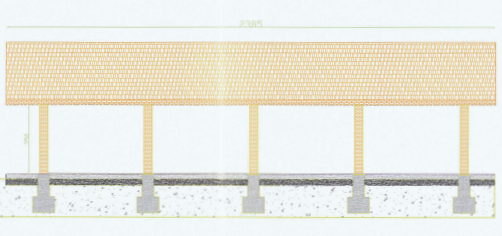

RICOVERO ANIMALI
PIANTA COPERTURE

DOIT AGR
GESARE GIORDANI
Via Marelli, 8 - ALESSANDRIA - Italia 0111 21016
Firma Timbro

REGIONE PIEMONTE
PROVINCIA di ALESSANDRIA
COMUNE di POZZOL GROPO
S.C.I.A. di VARIANTE
PERMESSO COSTRUIRE
Fabbricati Rurali
Ricovero
Animali - Scorte - Attrezzi
Az. Agr. CESARANI Paolo

Tav. 3 Scala: 1:100
Data: 10/12/2011

STATO DI PROGETTO
PIANTE - PROSPETTI - SEZIONI
Rit. Concess P - Progetto definitivo