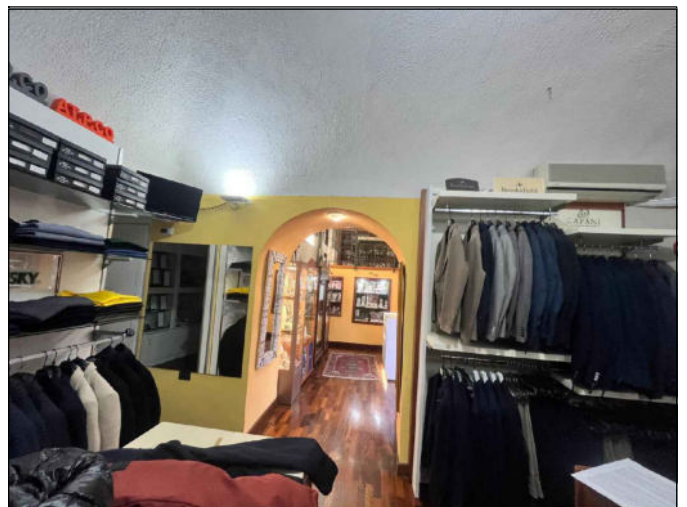

**DOCUMENTAZIONE FOTOGRAFICA
IMMOBILE SITO A CASTRONOVO DI SICILIA
FOGLIO MU PARTICELLA 860 SUB 2**

Prospetto su Vicolo Pizzuto

Ingresso da altra unità immobiliare - Via Fonte Regio n.32

Magazzino piano terra

Magazzino piano terra

Magazzino piano terra

Accesso da altra unità immobiliare -piano primo

DOCUMENTAZIONE FOTOGRAFICA
IMMOBILE SITO A CASTRONOVO DI SICILIA
FOGLIO MU PARTICELLA 860 SUB 2

Locale vendita piano primo

Locale vendita piano primo

Locale vendita piano primo

Vista locale vendita dal soppalco

Retro bottega piano primo

Retro bottega piano primo

DOCUMENTAZIONE FOTOGRAFICA
IMMOBILE SITO A CASTRONOVO DI SICILIA
FOGLIO MU PARTICELLA 860 SUB 2