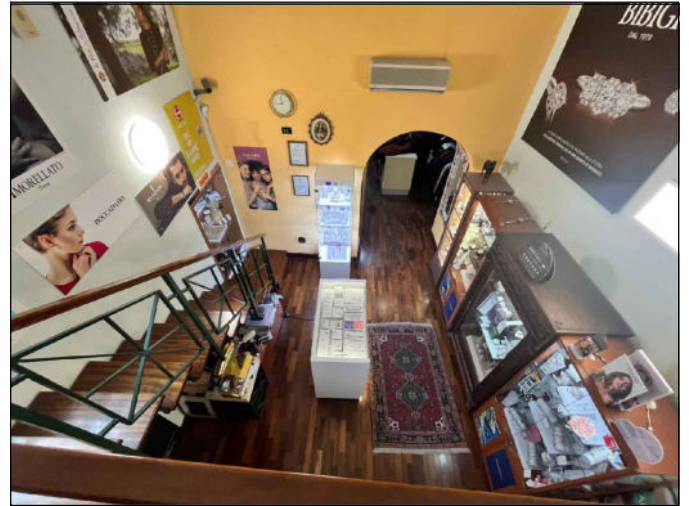

**DOCUMENTAZIONE FOTOGRAFICA
IMMOBILE SITO A CASTRONOVO DI SICILIA
FOGLIO MU PARTICELLA 860 SUB 2**

Prospetto su Vicolo Pizzuto

Ingresso da altra unità immobiliare - Via Fonte Regio n.32

Magazzino piano terra

Locale vendita piano primo

Locale vendita piano primo

Vista locale vendita dal soppalco

Retro bottega piano primo

Retro bottega piano primo

DOCUMENTAZIONE FOTOGRAFICA
IMMOBILE SITO A CASTRONOVO DI SICILIA
FOGLIO MU PARTICELLA 860 SUB 2