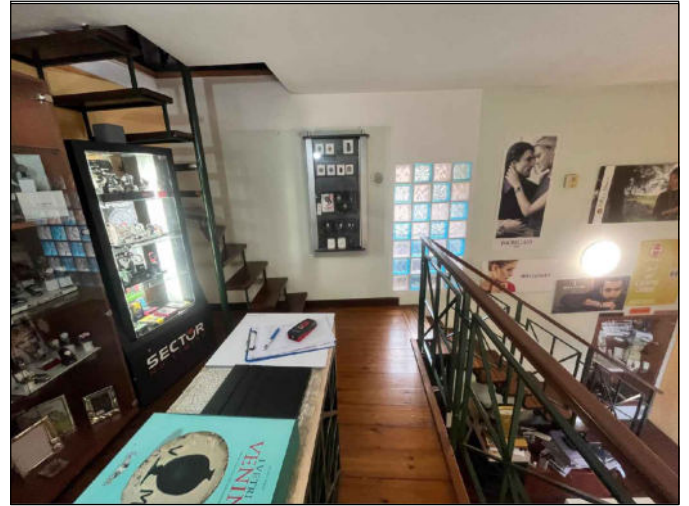

Locale vendita su piano soppalcato