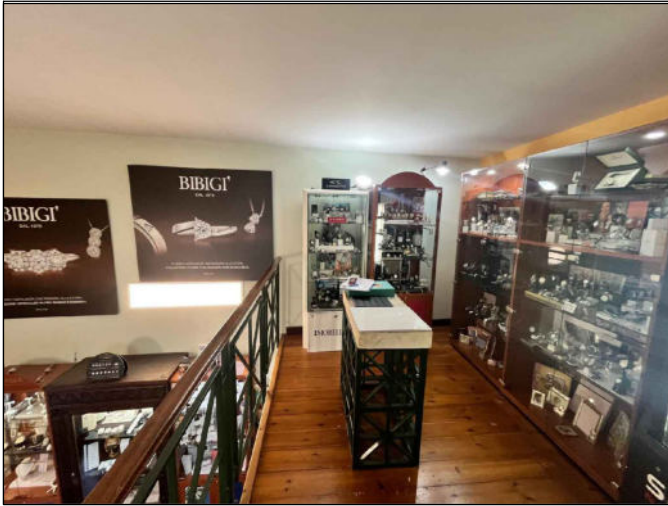

**DOCUMENTAZIONE FOTOGRAFICA
IMMOBILE SITO A CASTRONOVO DI SICILIA
FOGLIO MU PARTICELLA 860 SUB 2**

Prospetto su Vicolo Pizzuto

Ingresso da altra unità immobiliare - Via Fonte Regio n.32

Magazzino piano terra

Locale vendita piano primo

Locale vendita piano primo

Vista locale vendita dal soppalco

Retro bottega piano primo

Retro bottega piano primo

DOCUMENTAZIONE FOTOGRAFICA
IMMOBILE SITO A CASTRONOVO DI SICILIA
FOGLIO MU PARTICELLA 860 SUB 2