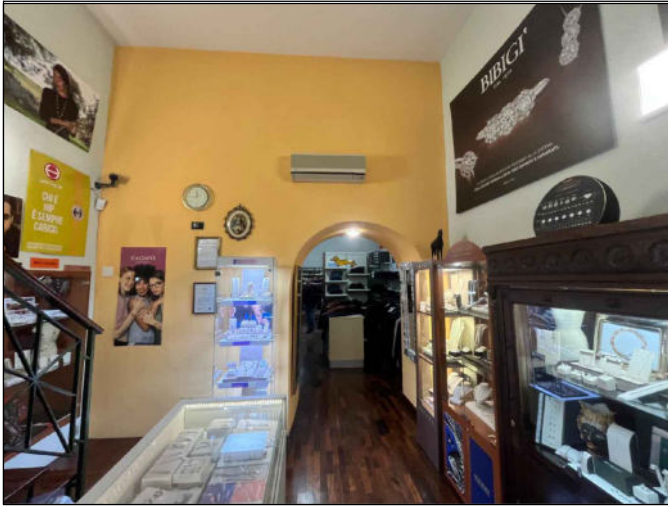

DOCUMENTAZIONE FOTOGRAFICA
IMMOBILE SITO A CASTRONOVO DI SICILIA
FOGLIO MU PARTICELLA 860 SUB 2

Locale vendita piano primo