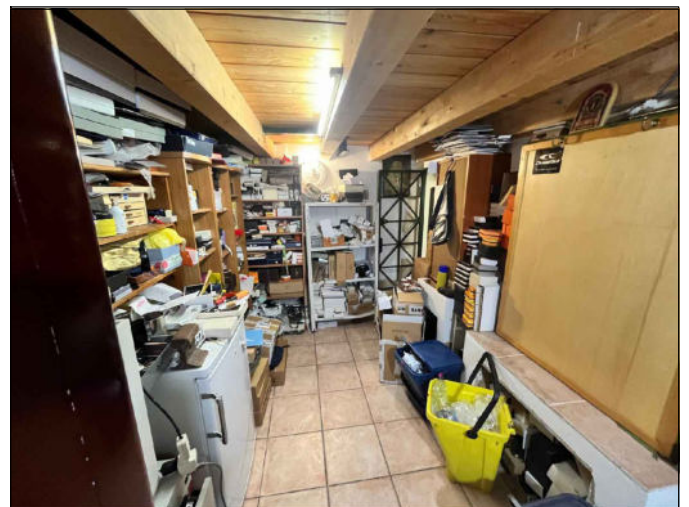

**DOCUMENTAZIONE FOTOGRAFICA
IMMOBILE SITO A CASTRONOVO DI SICILIA
FOGLIO MU PARTICELLA 860 SUB 2**

Prospetto su Vicolo Pizzuto

Ingresso da altra unità immobiliare - Via Fonte Regio n.32

Magazzino piano terra

Locale vendita piano primo

Locale vendita piano primo

Vista locale vendita dal soppalco

Retro bottega piano primo

Retro bottega piano primo

DOCUMENTAZIONE FOTOGRAFICA
IMMOBILE SITO A CASTRONOVO DI SICILIA
FOGLIO MU PARTICELLA 860 SUB 2