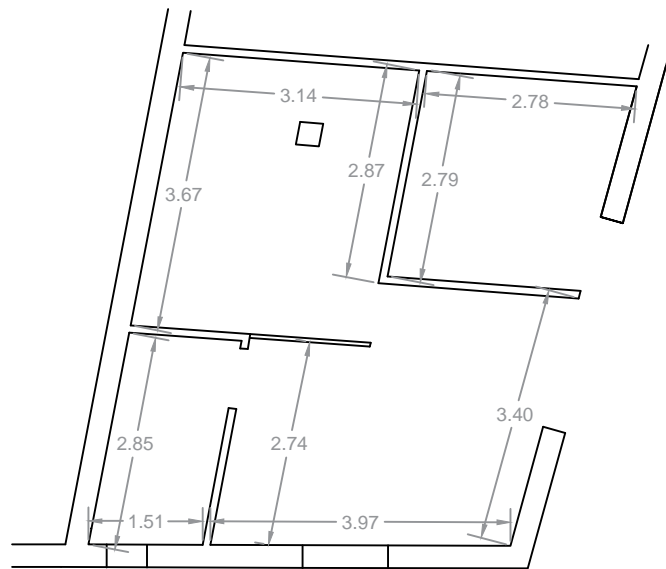

Lotto 1 - Pianta piano Terra - Rilievo metrico stato di fatto
Magazzino - F. 54 - Part. 772 - Sub 9

Via Taliercio

Via Belgio

Stato di fatto
Pianta piano Terzo
H= 3.50 m Sala 1:100