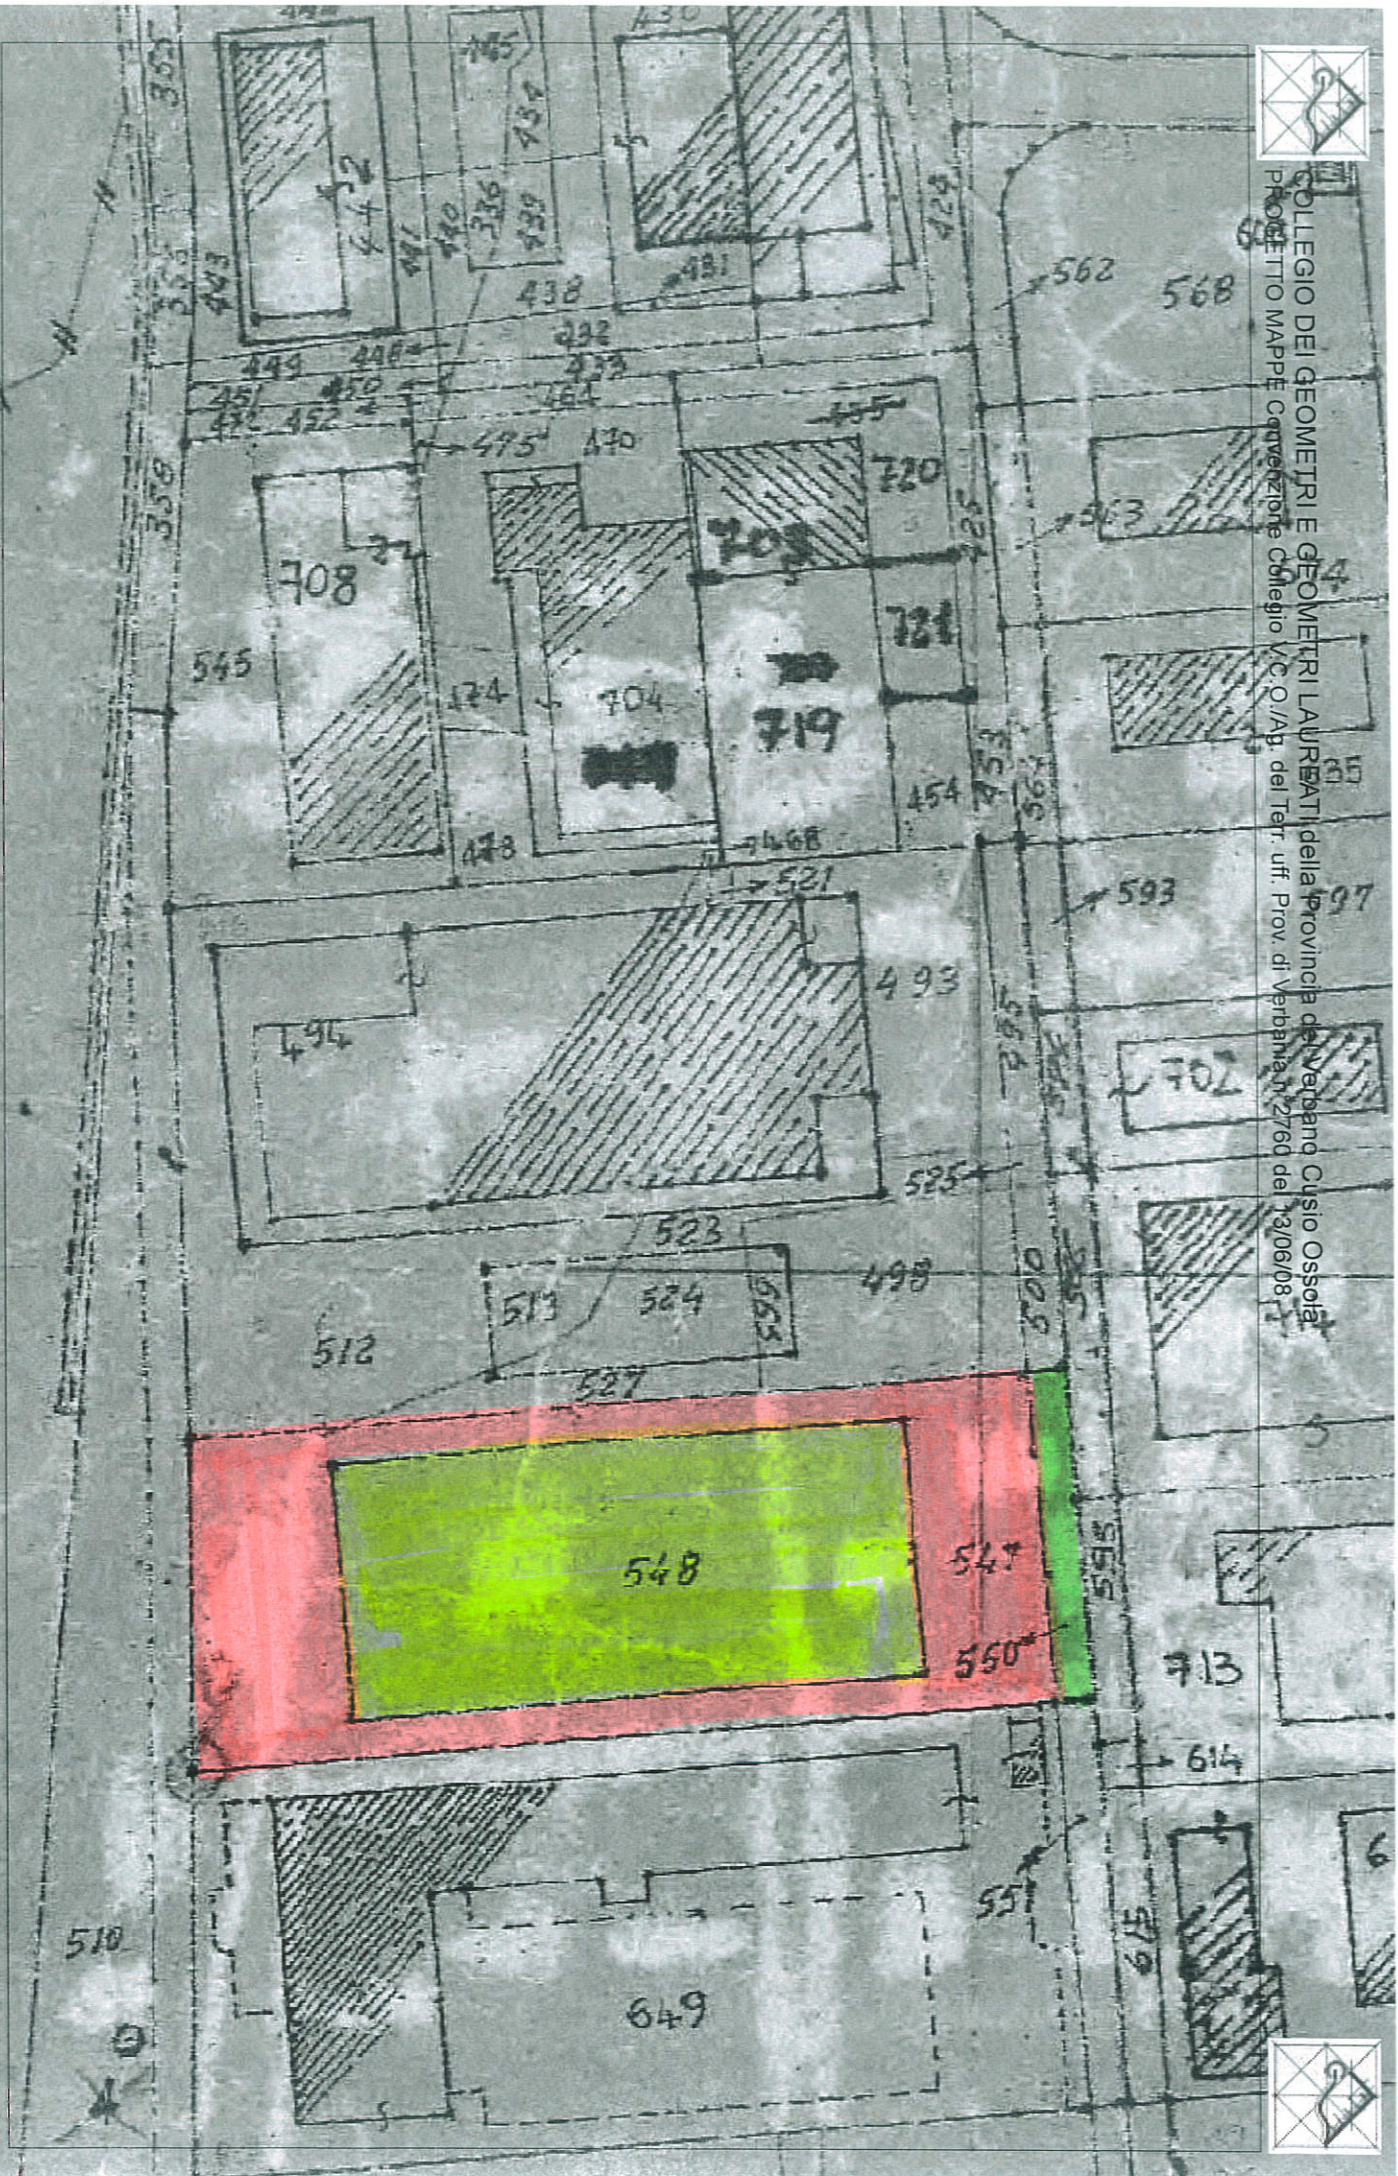

COLLEGIO DEI GEOMETRI E GEOMETRI LAUREATI della Provincia del Verbano Cusio Ossola  
 PROGETTO MAPPE Catastrale Collegio G.C. O./Ap. del Terr. uff. Prov. di Verbania n. 2760 del 13/06/08

Ex catasto N.C.T. - Comune di FRONTANO Foglio: 36  
 ESTRATTO COPIONE DI VISURA - COPIA NON COMMERCIALIZZABILE

ATTENZIONE: Immagine raster del copione di visura ultimo aggiornamento noto 30/6/2002 NON SOSTITUISCE la mappa vigente rilasciata dall'Agenzia del Territorio

Scala abbozzo 1 : 1.000  
 Scala originale 1 : 2.000