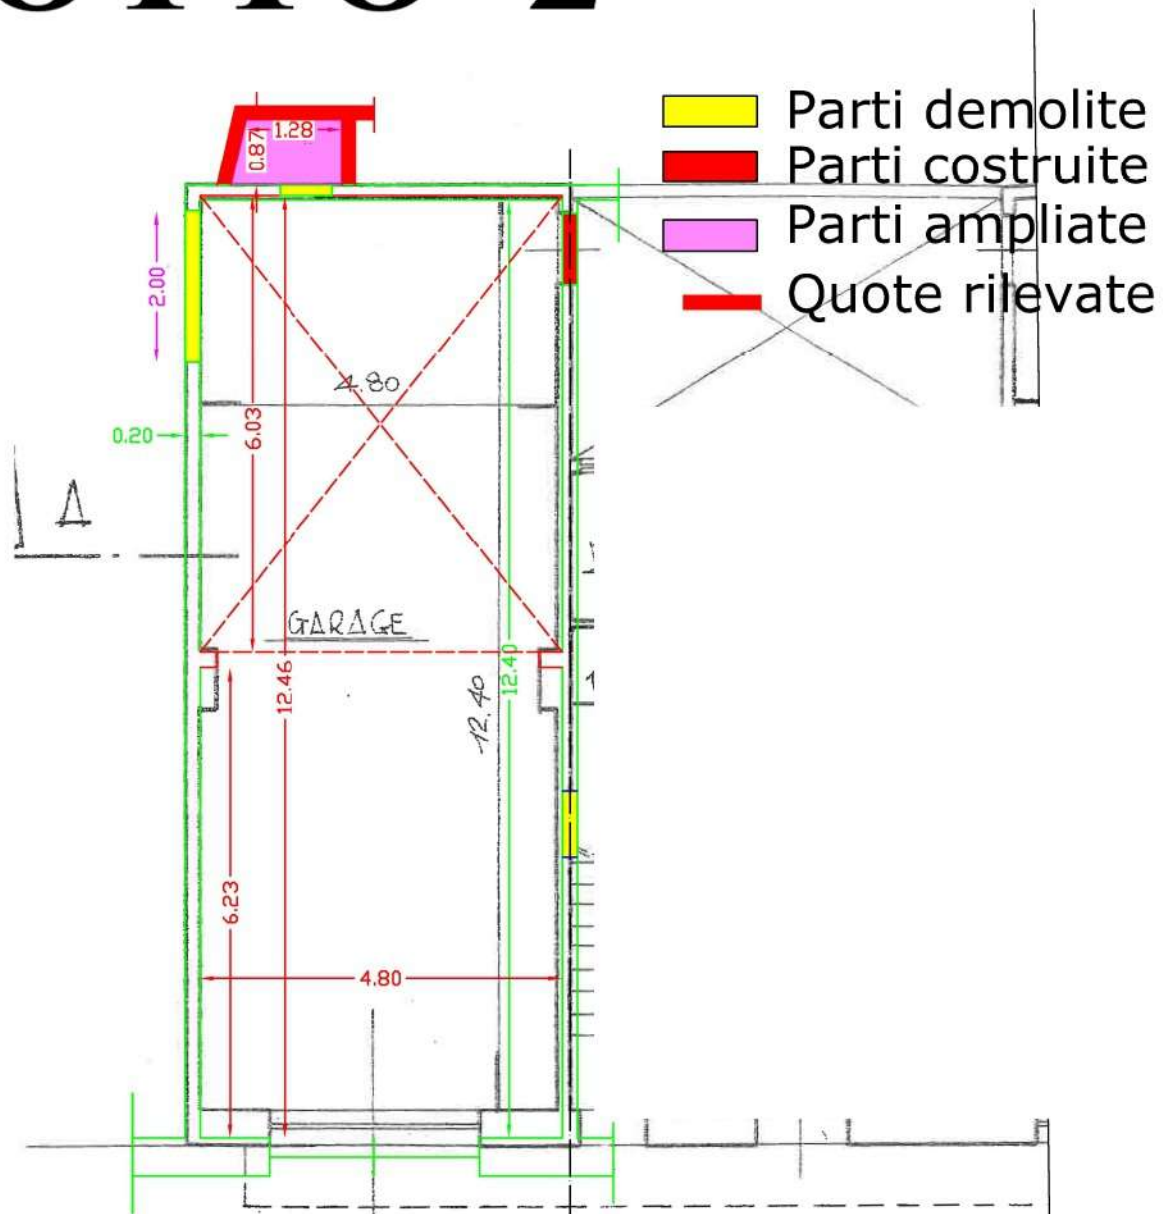

LOTTO 2

Garage: rilievo su Progetto

PIANTA PIANO TERRA

(LOTTE DA PROGETTO APPROVATO GIUSTO)
(VERBALE N° 6 DEL 11.08.1972)