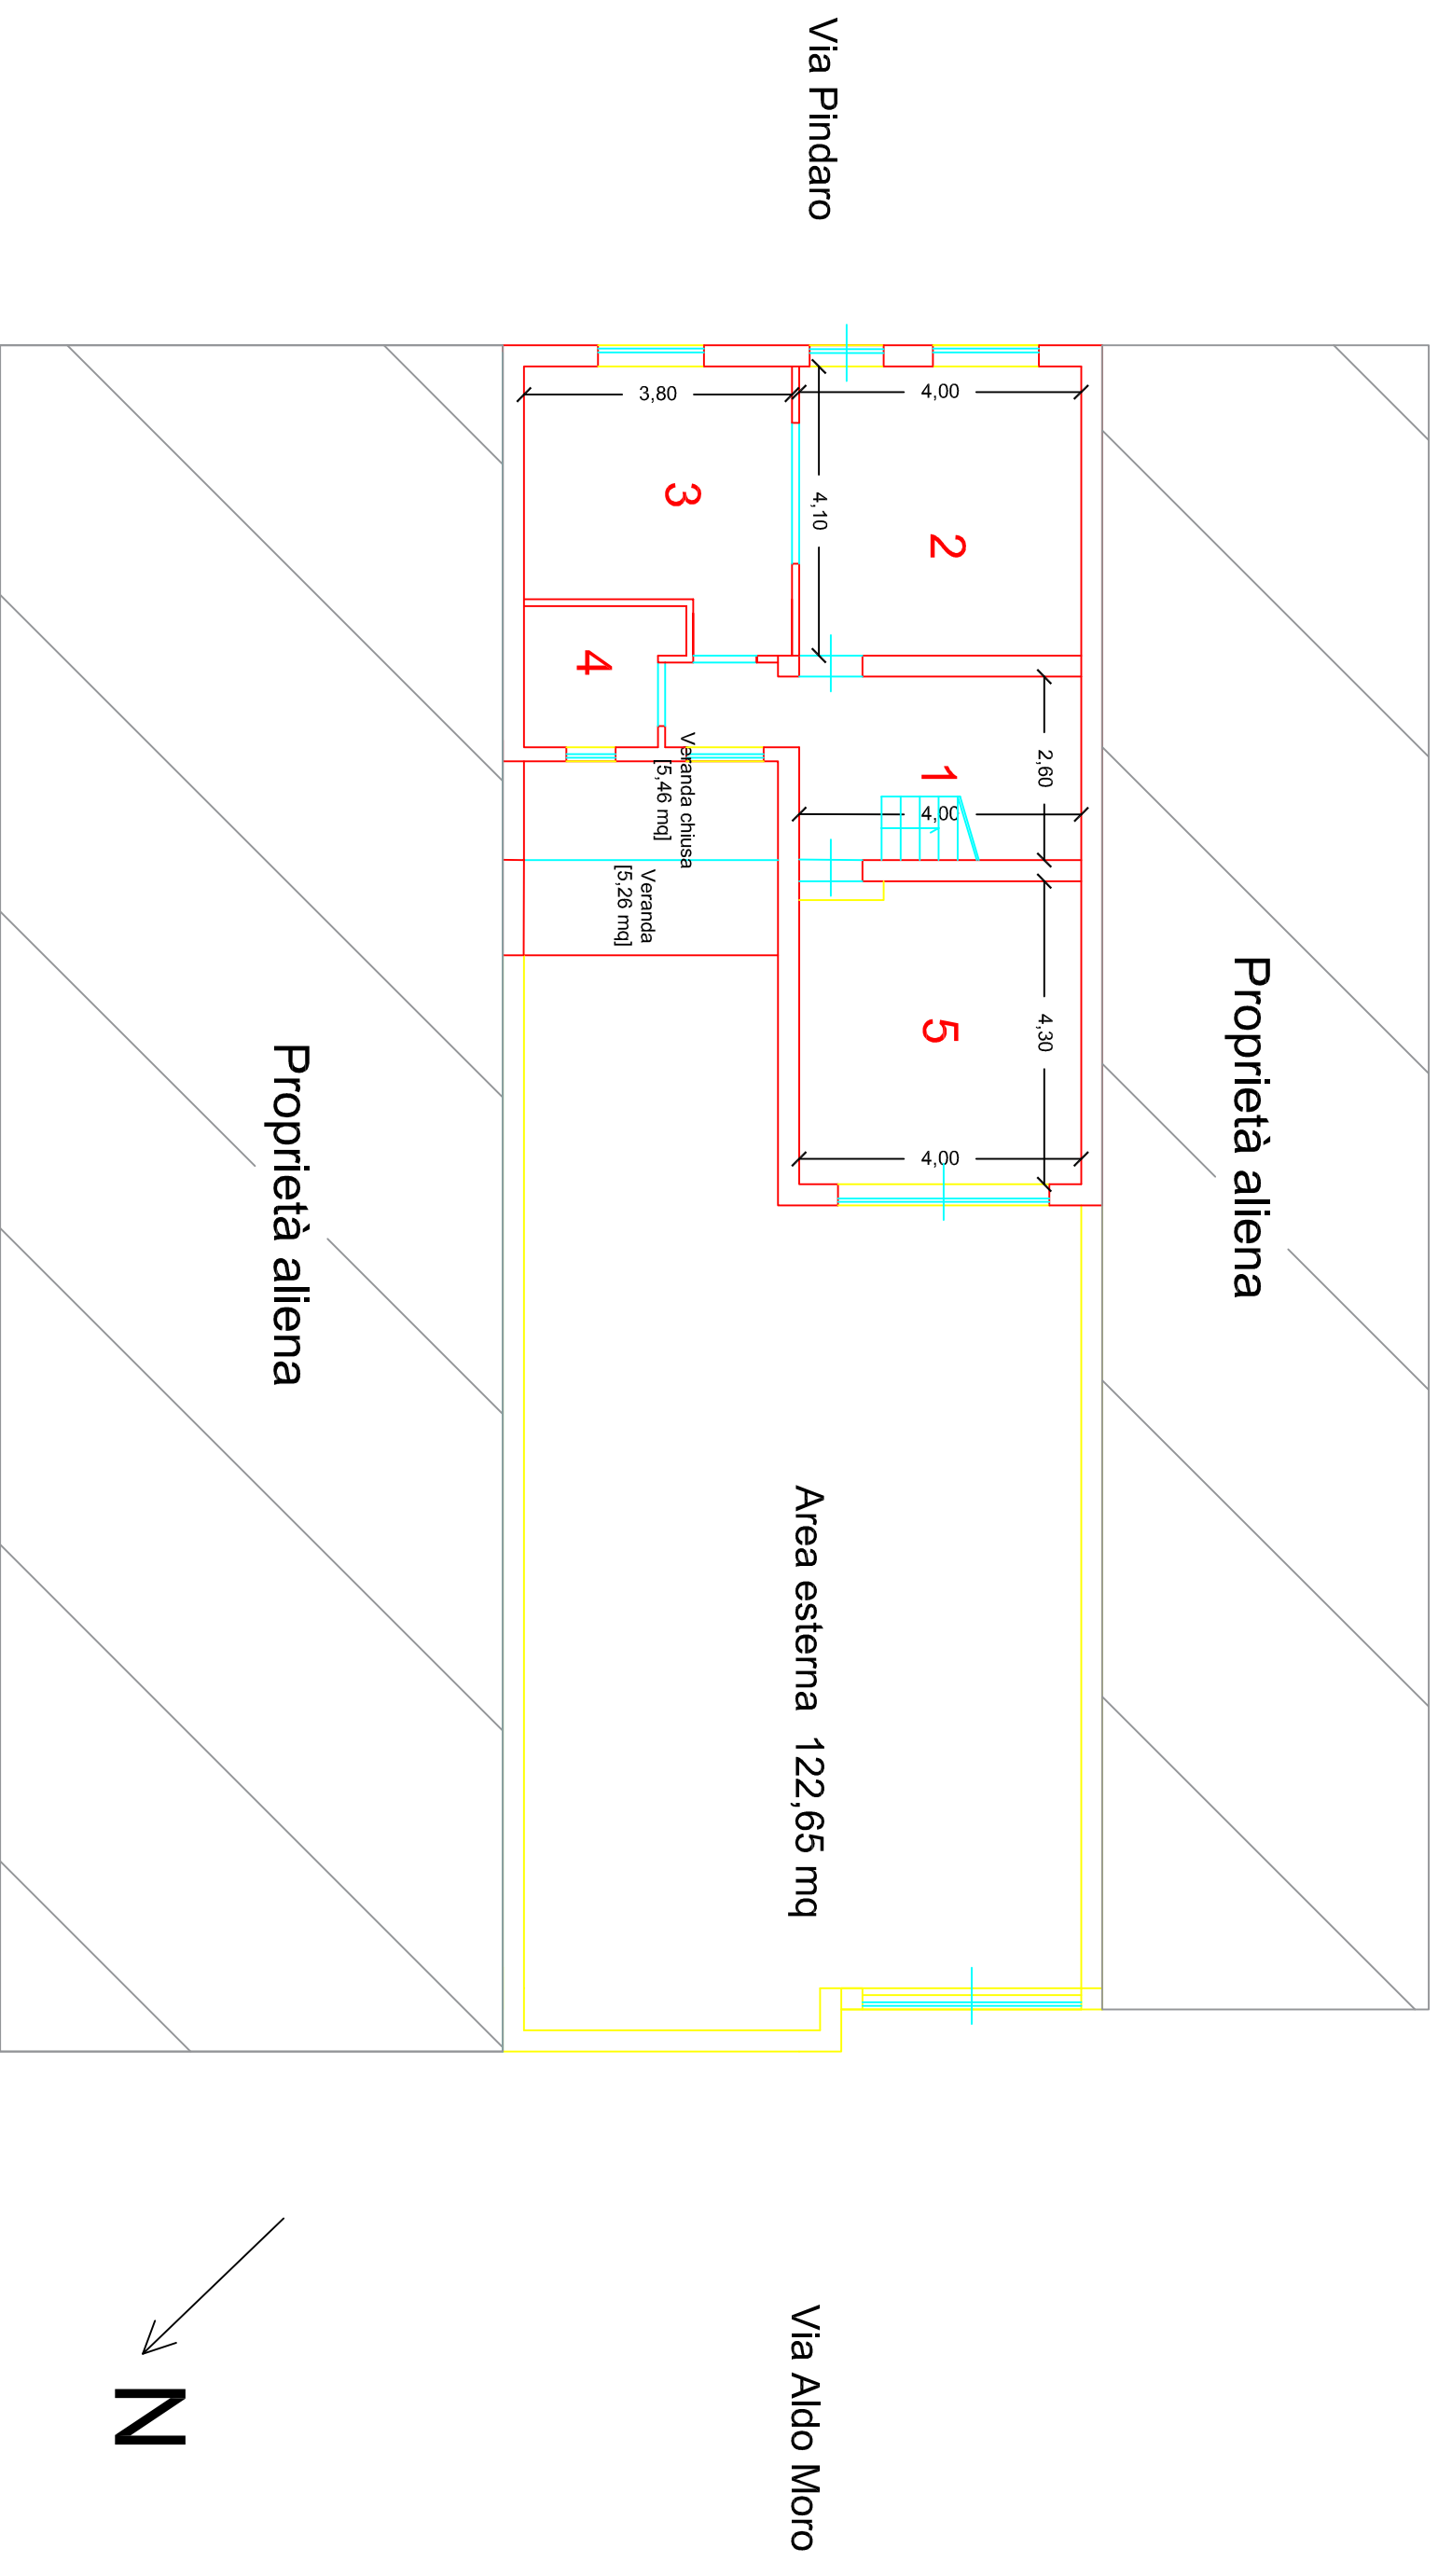

Piano terra

Proprietà aliena

Proprietà aliena

Via Pindaro

Area esterna 122,65 mq

Via Aldo Moro

Scala 1:100