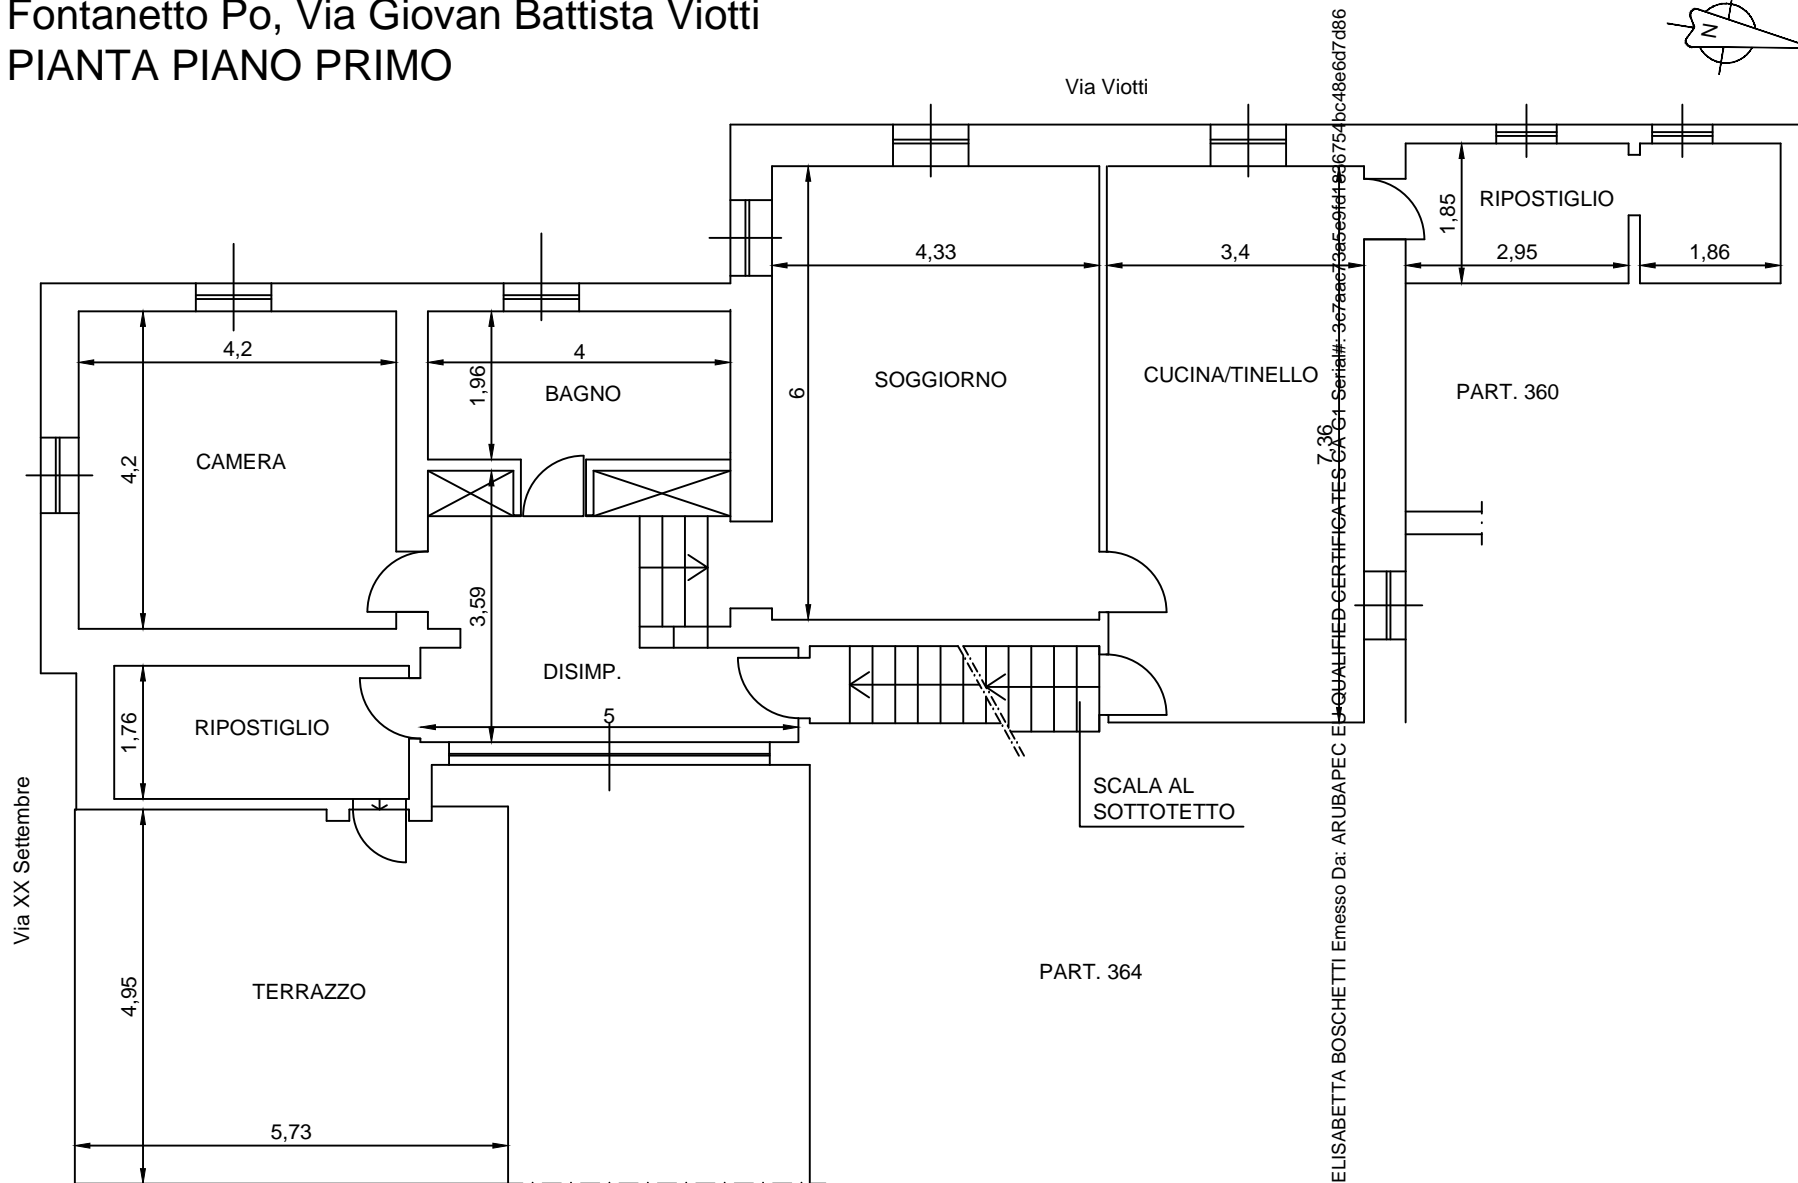

Fontanetto Po, Via Giovan Battista Viotti PIANTA PIANO TERRENO

Firmato Da: ELISABETTA BOSCHETTI Emesso Da: ARUBAPEC E.U. QUALIFICAZIONE CERTIFICATA TES CA G1 Serial#: 8c7a9ac7335e9f1d36754bc48e6d7d86

SCALA 1:100

Fontanetto Po, Via Giovan Battista Viotti PIANTA PIANO PRIMO

Firmato Da: ELISABETTA BOSCHETTI Emesso Da: ARUBAPEC E QUALIFIED CERTIFICATE CA 01 - Serial#: 3e7aeef3a5e6b44e96754bc48e6d7d86

SCALA 1:100