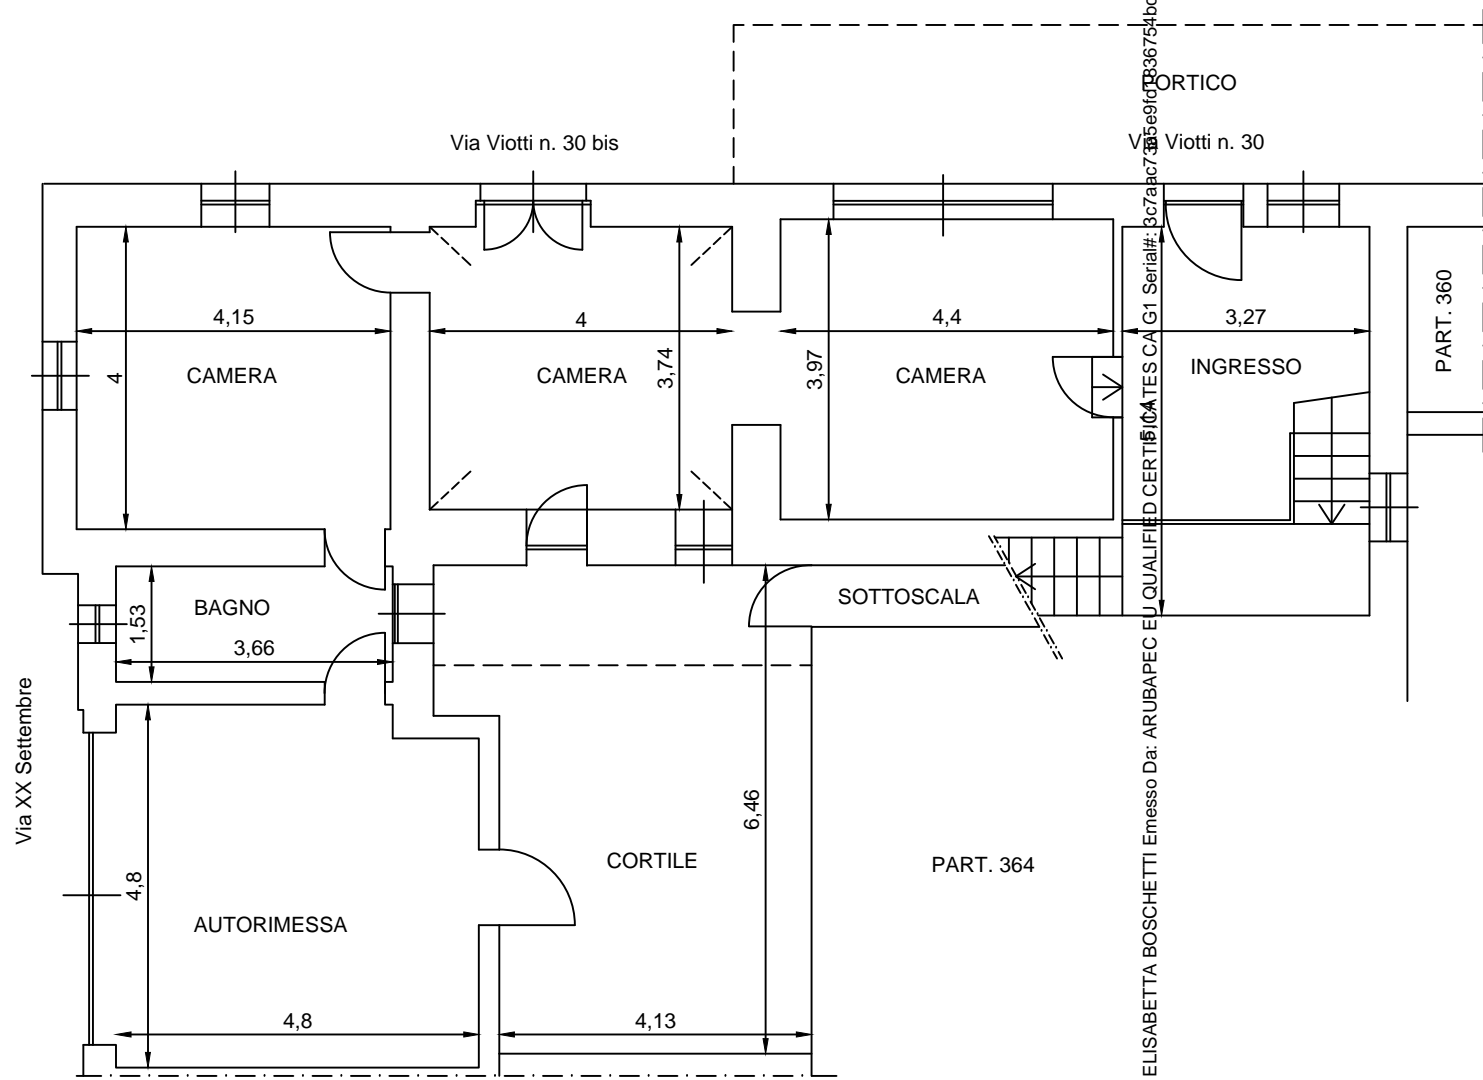

Fontanetto Po, Via Giovan Battista Viotti PIANTA PIANO TERRENO

Firmato Da: ELISABETTA BOSCHETTI Emesso Da: ARUBAPEC E.U. QUALIFICAZIONE CERTIFICATA TES CA G1 Serial#: 8c7a9ac7335e9f1d36754bc48e6d7d86

SCALA 1:100

Fontanetto Po, Via Giovan Battista Viotti PIANTA PIANO PRIMO

Firmato Da: ELISABETTA BOSCHETTI Emesso Da: ARUBAPEC E QUALIFIED CERTIFICATE CA 01 - Serial#: 3e7aeef3a5e6b44e96754bc48e6d7d86

SCALA 1:100