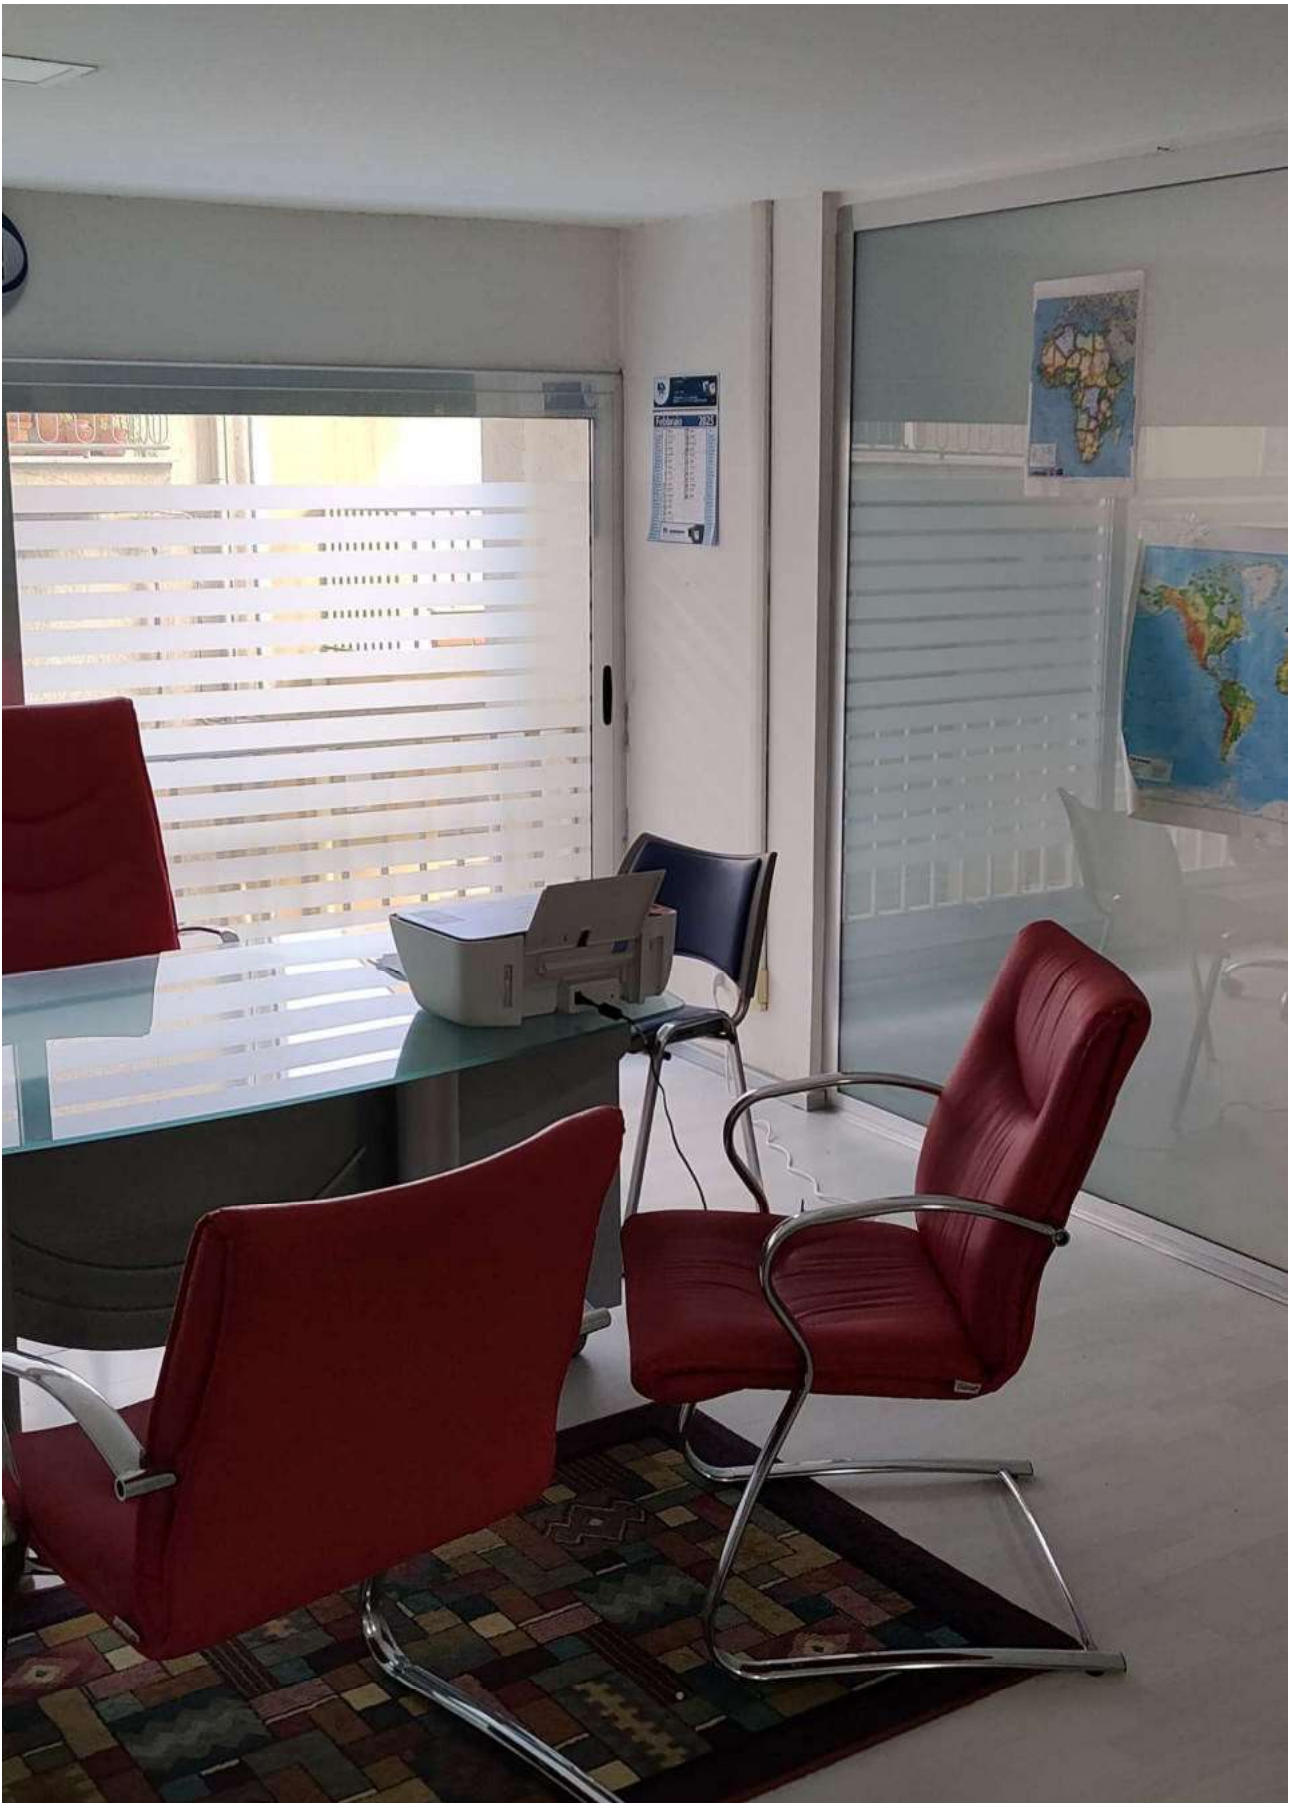

ALLEGATO 12

FOTO PROSPETTI ESTERNI PROSPETTO SU VIA ARCHIMEDE

PROSPETTO SU VIA PAOLO VETRI

FOTO AMBIENTI INTERNI

LEP SPILDO KIT

FEBRUARY 2023

DATE	TIME	LOCATION	STATUS
1			
2			
3			
4			
5			
6			
7			
8			
9			
10			
11			
12			
13			
14			
15			
16			
17			
18			
19			
20			
21			
22			
23			
24			
25			
26			
27			
28			
29			
30			