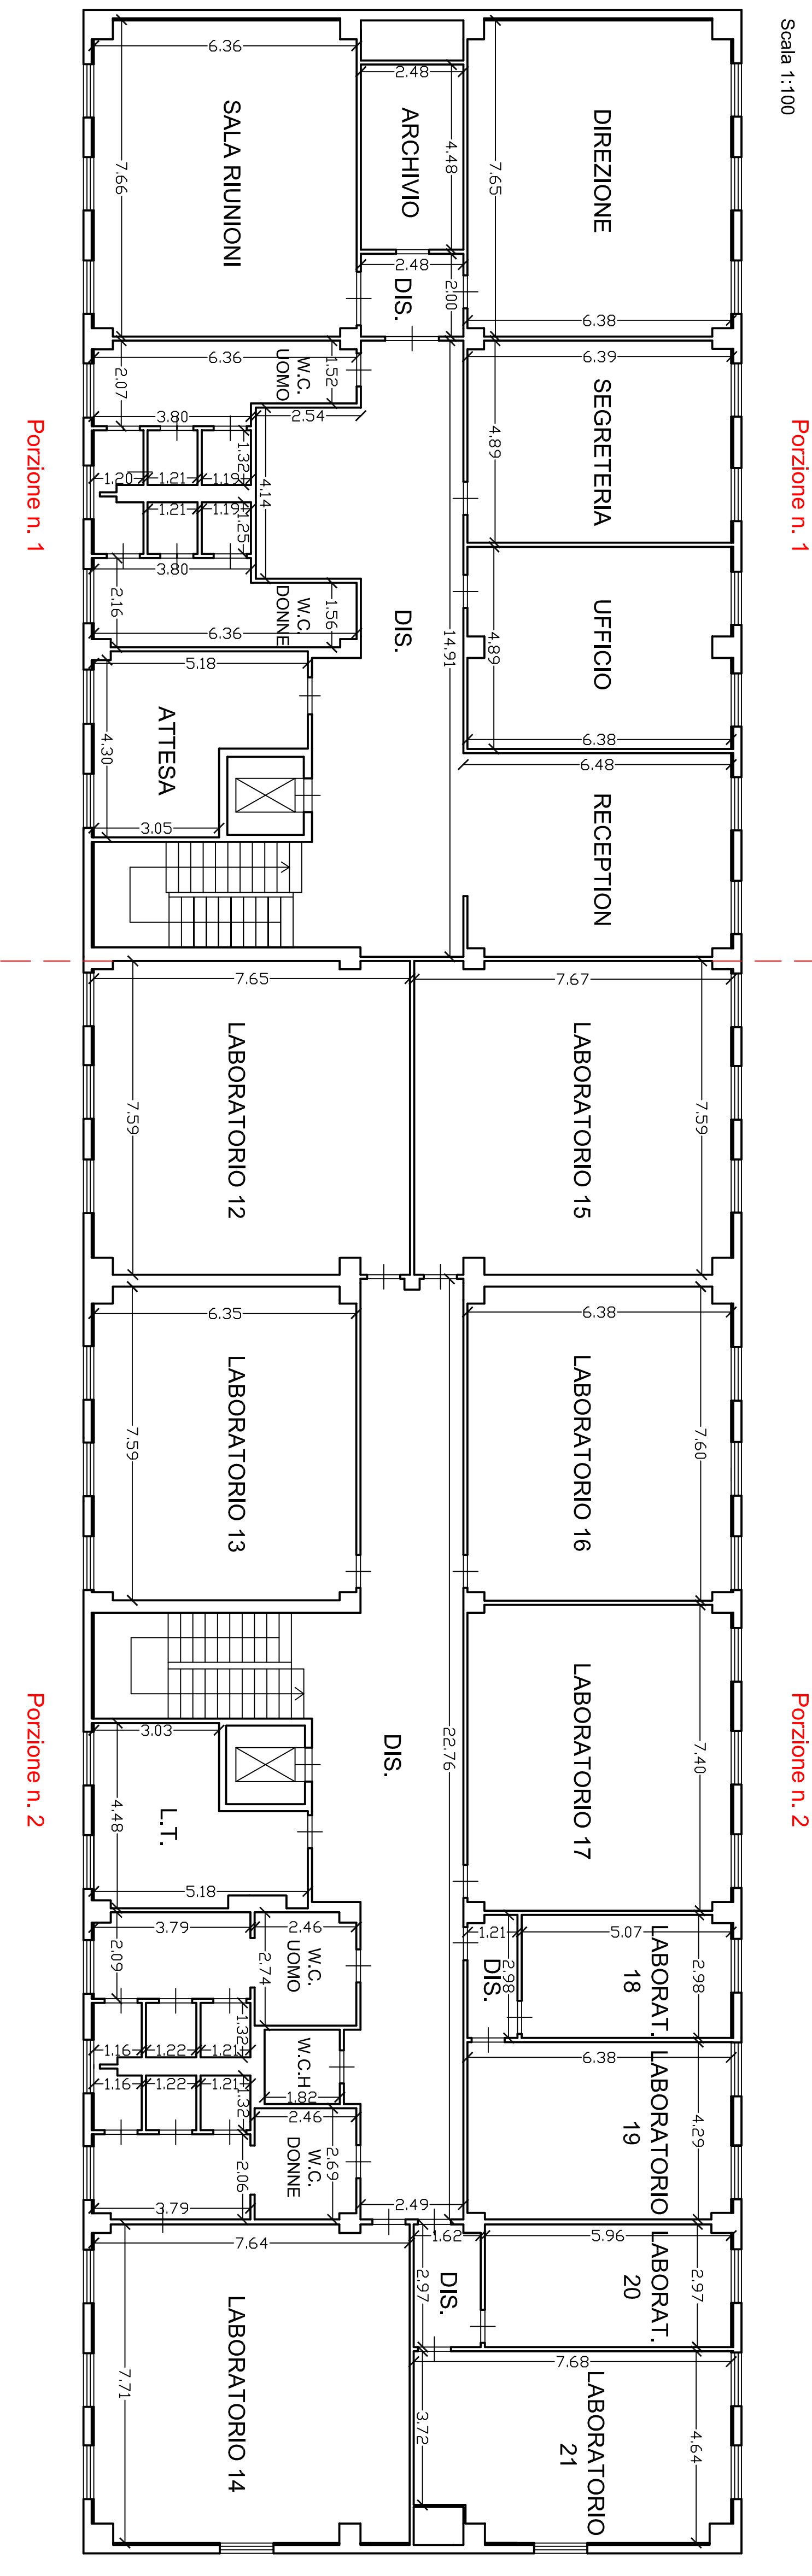

PLANIMETRIA STATO ATTUALE DELL'IMMOBILE - CORPO A CON CONFRONTO DEL PROGETTO ARCHITETTONICO

Comune di Termini Imerese (PA) Via Zona Industriale SNC
In catasto al foglio di mappa n. 29 - p.lla 2127 sub 3 del n.c.e.u..

CORPO A - PIANO PRIMO - stato attuale

CORPO A - PIANO PRIMO - progetto architettonico