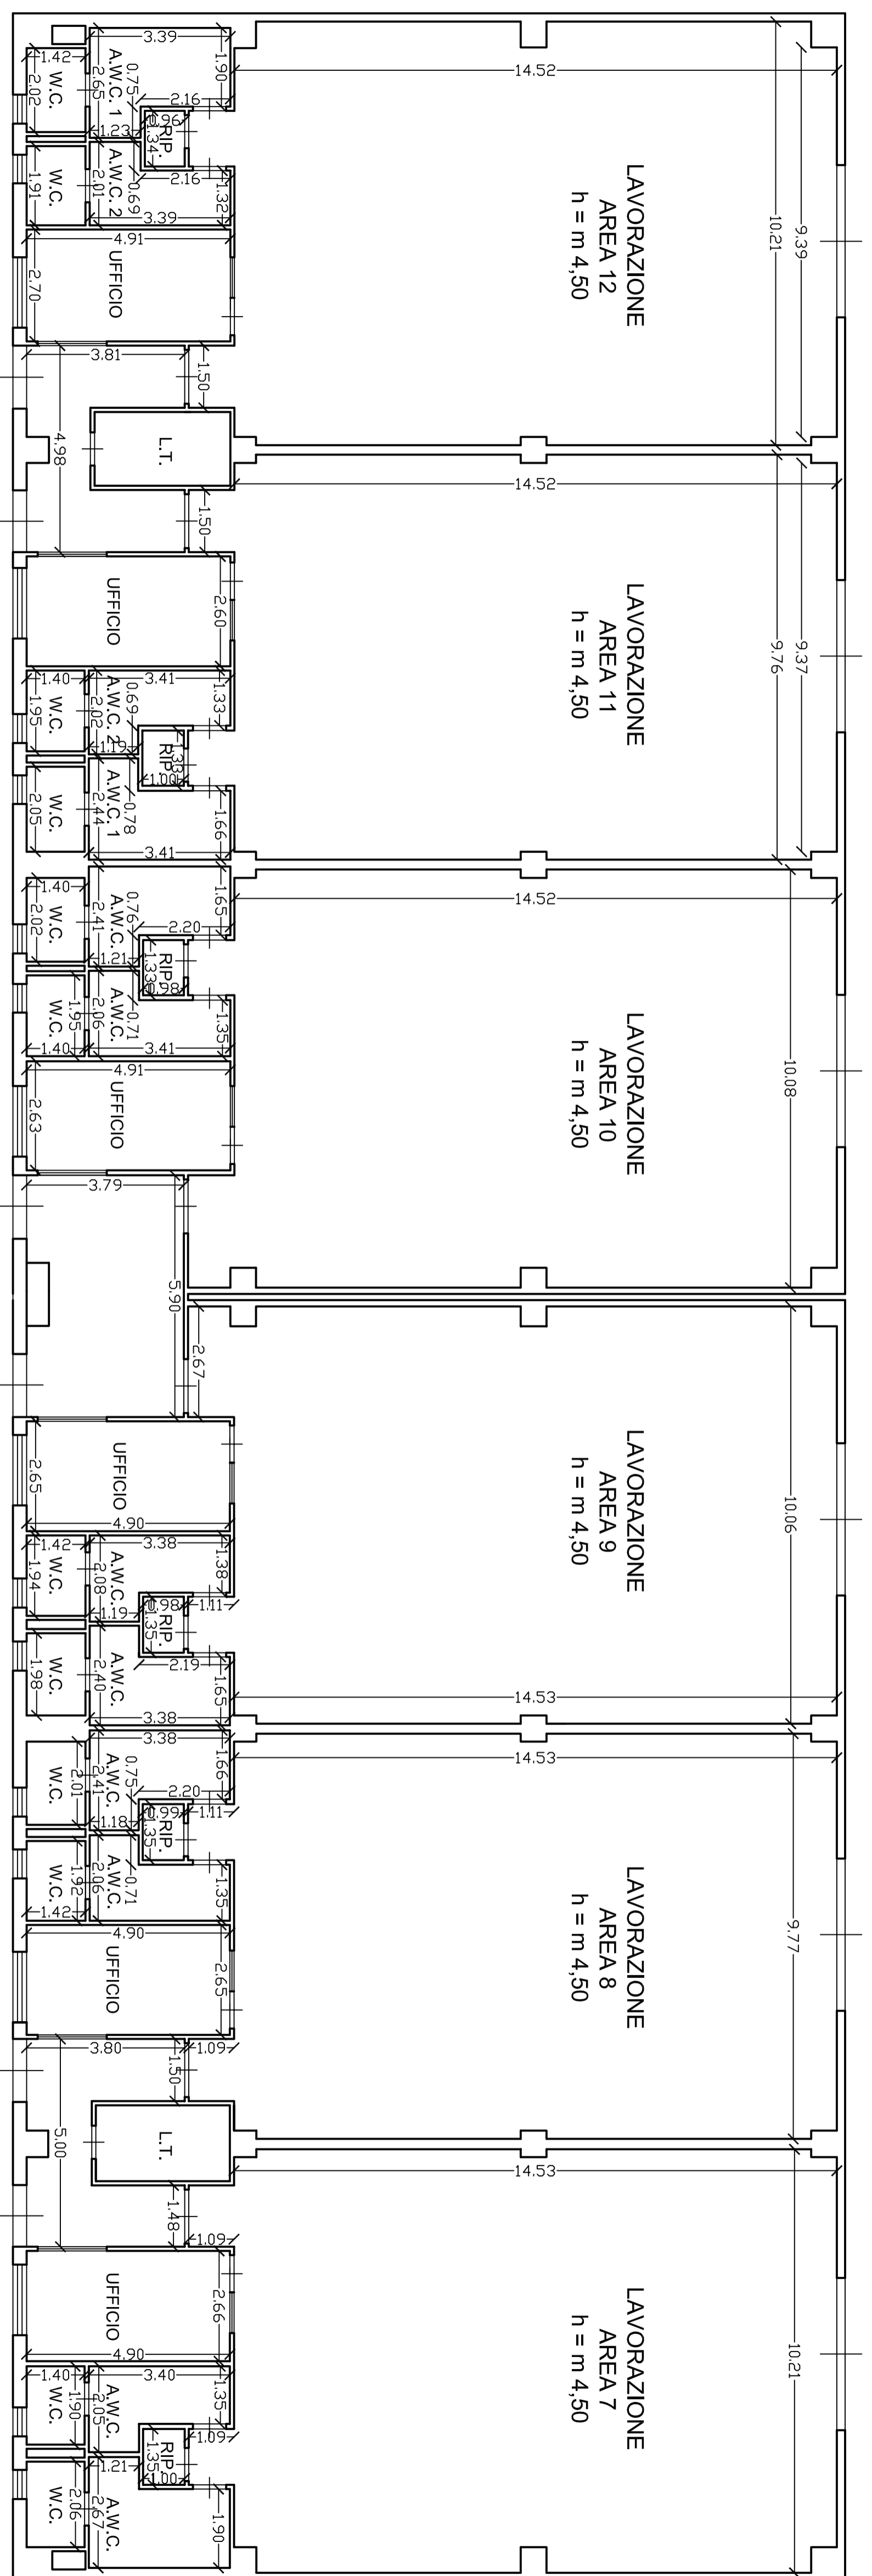

PLANIMETRIA STATO ATTUALE DELL'IMMOBILE - CORPO B CON CONFRONTO DELLA PLANIMETRIA CATASTALE

Comune di Termini Imerese (PA) Via Zona Industriale SNC
In catasto al foglio di mappa n. 29 - p.lla 2127 sub 3 del n.c.e.u...

CORPO B - PIANO TERRA - stato attuale

Scala 1:100

CORPO B - PIANO TERRA - planimetria catastale