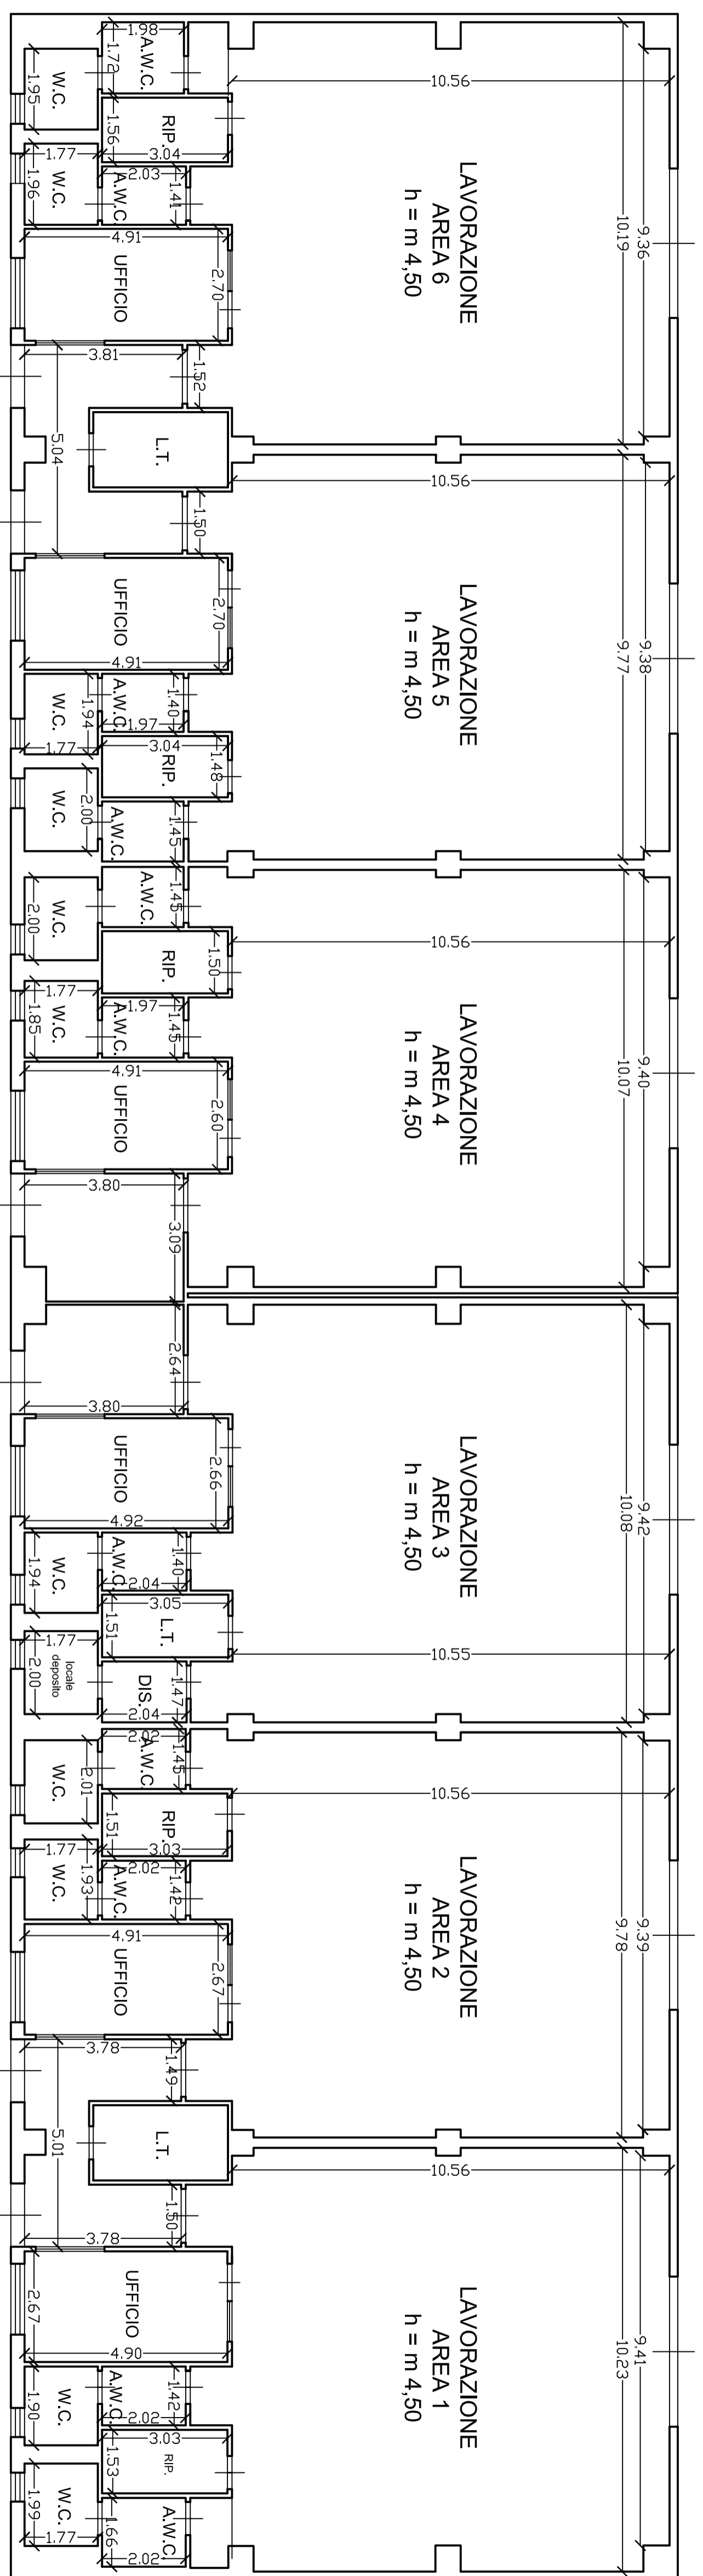

PLANIMETRIA STATO ATTUALE DELL'IMMOBILE - CORPO C CON CONFRONTO DELLA PLANIMETRIA CATASTALE

Comune di Termini Imerese (PA) Via Zona Industriale SNC
In catasto al foglio di mappa n. 29 - p.l.la 2127 sub 3 del n.c.e.u..

CORPO C - PIANO TERRA - stato attuale

Scala 1:100

CORPO C - PIANO TERRA - planimetria catastale