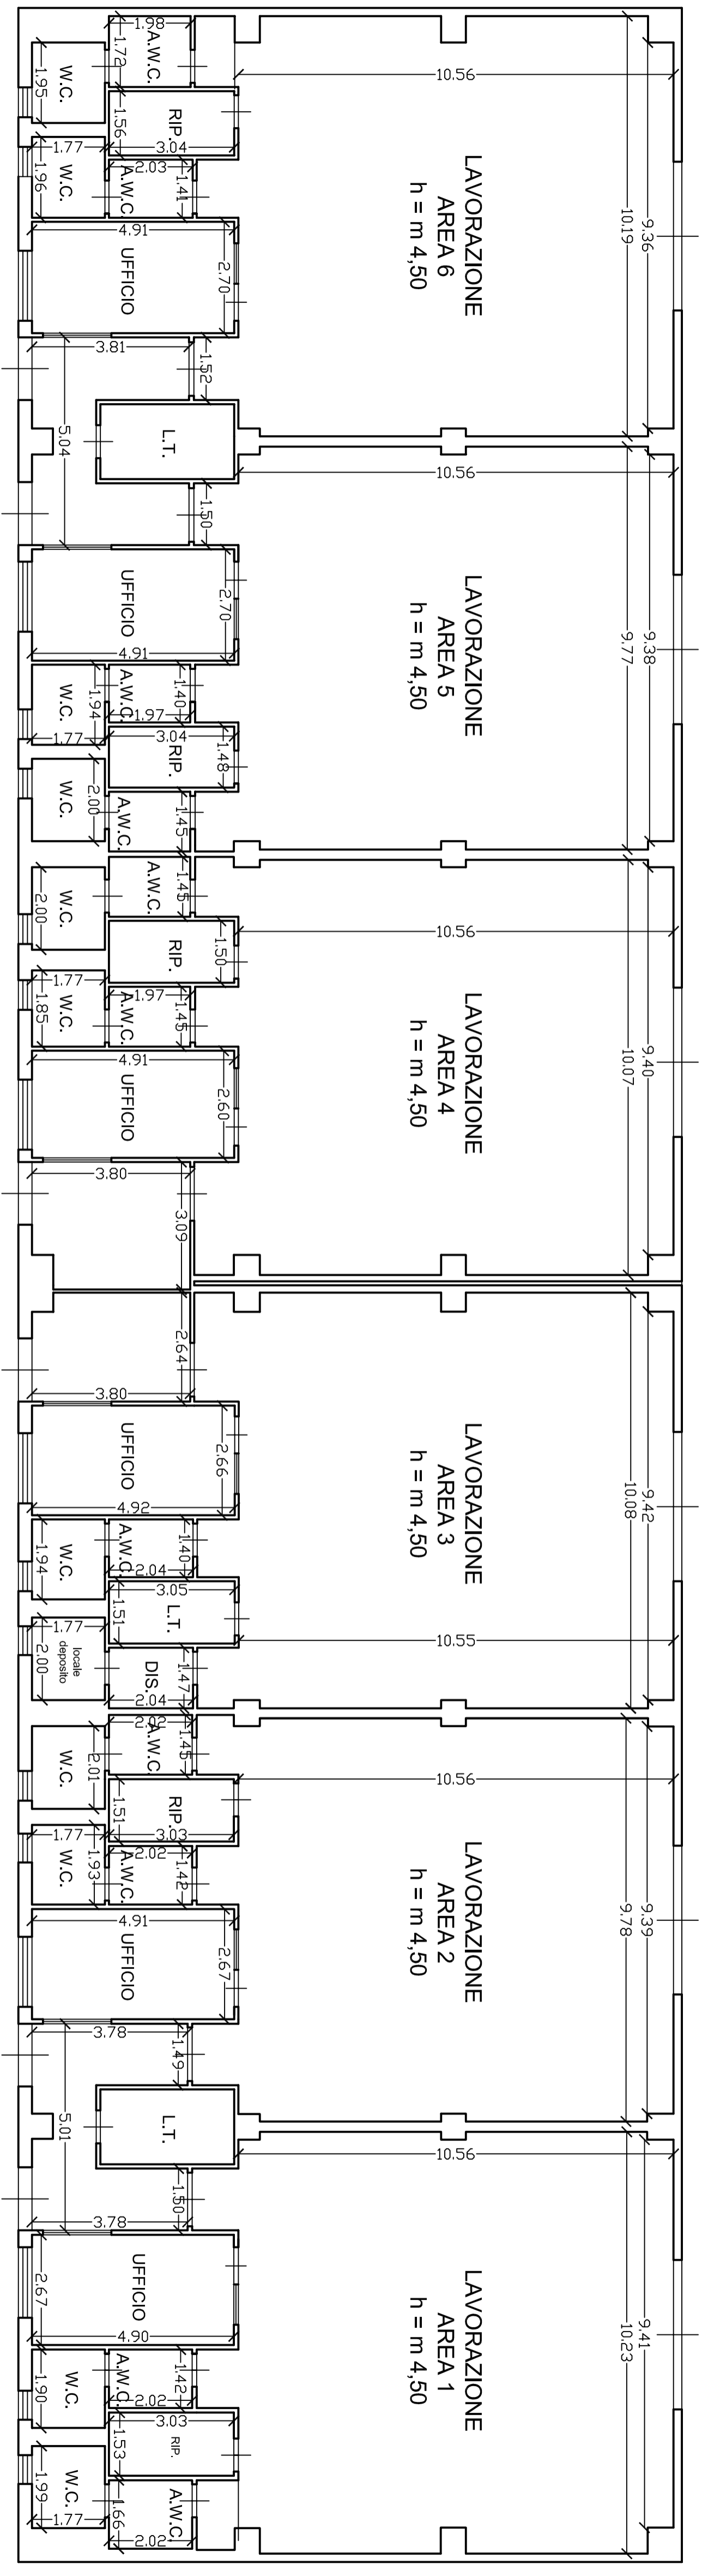

PLANIMETRIA STATO ATTUALE DELL'IMMOBILE - CORPO C

Comune di Termini Imerese (PA) Via Zona Industriale SNC

In catasto al foglio di mappa n. 29 - p.l.la 2127 sub 3 del n.c.e.u..

CORPO C - PIANO TERRA

Scala 1:100