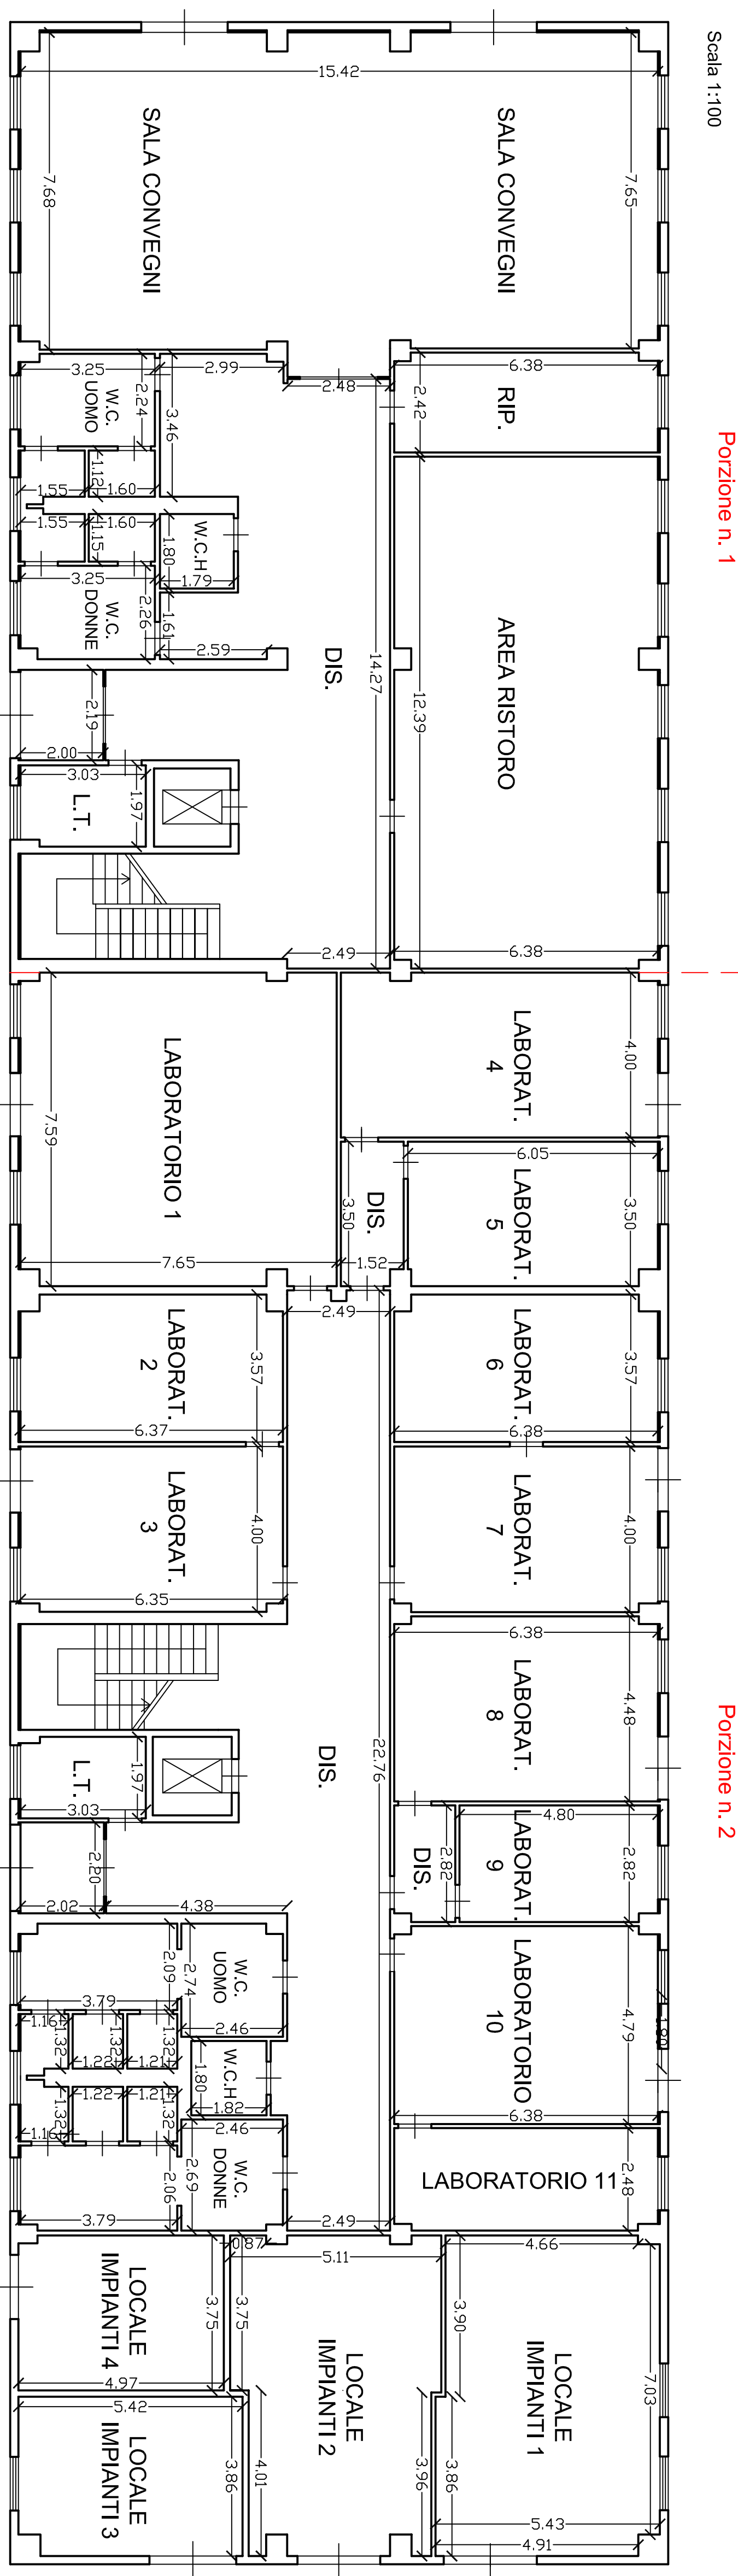

# PLANIMETRIA STATO ATTUALE DELL'IMMOBILE - CORPO A CON CONFRONTO DEL PROGETTO ARCHITETTONICO

Comune di Termini Imerese (PA) Via Zona Industriale SNC  
In catasto al foglio di mappa n. 29 - p.l.la 2127 sub 3 del n.c.e.u..

## CORPO A - PIANO TERRA - stato attuale

## CORPO A - PIANO TERRA - progetto architettonico