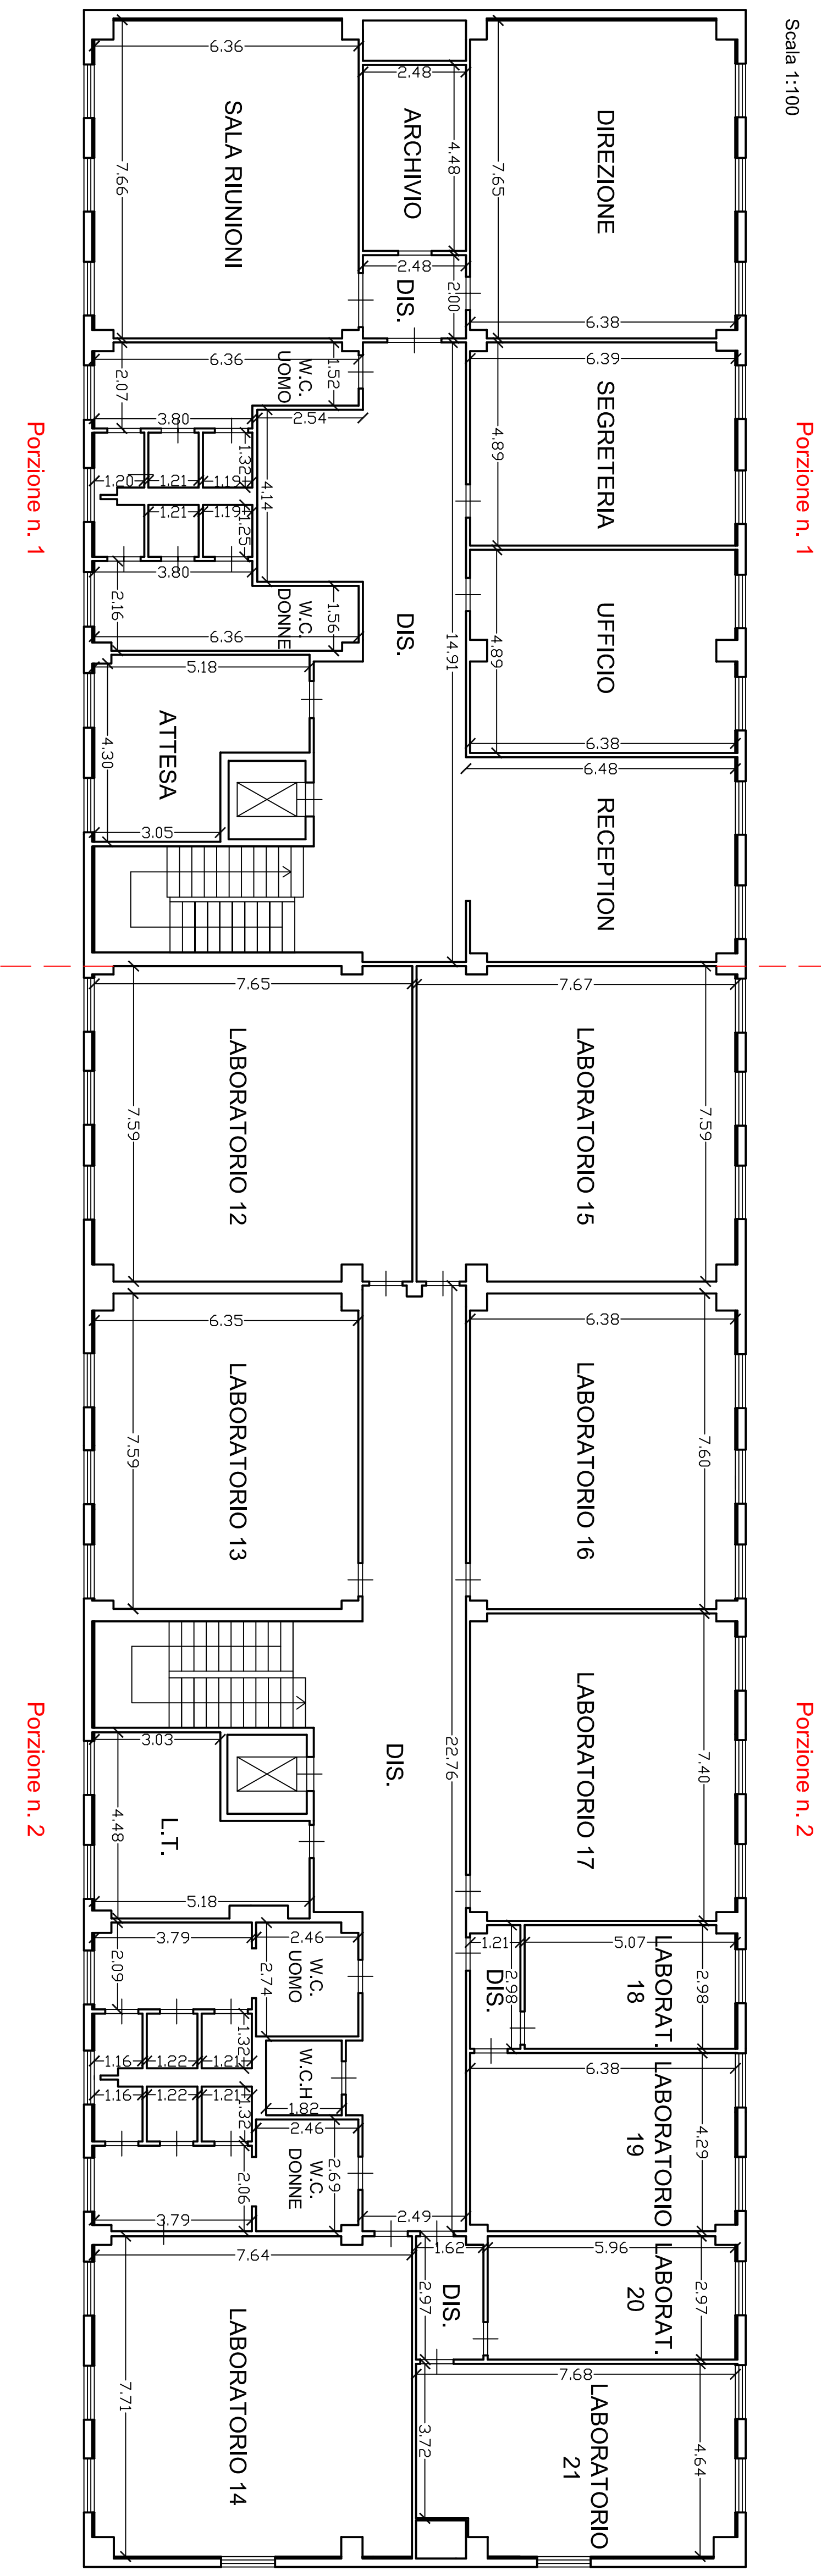

PLANIMETRIA STATO ATTUALE DELL'IMMOBILE - CORPO A CON CONFRONTO DELLA PLANIMETRIA CATASTALE

Comune di Termini Imerese (PA) Via Zona Industriale SNC
In catasto al foglio di mappa n. 29 - p.lla 2127 sub 3 del n.c.e.u..

CORPO A - PIANO PRIMO - stato attuale

CORPO A - PIANO PRIMO - planimetria catastale