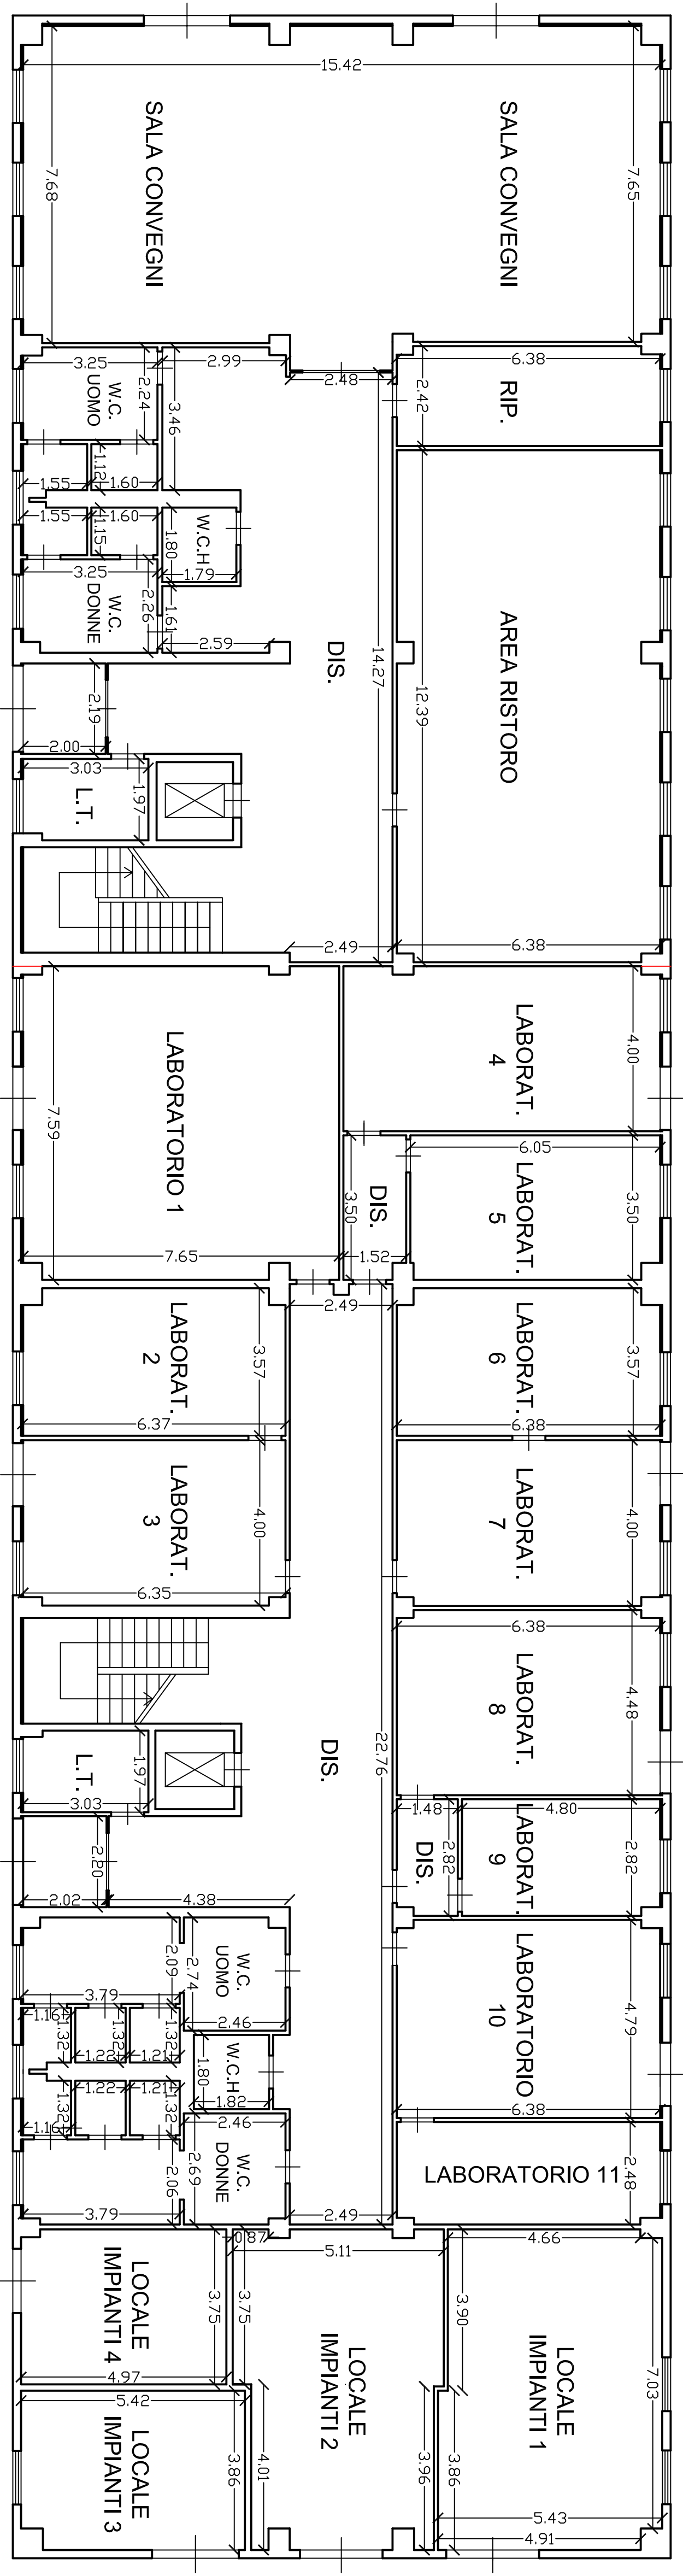

# PLANIMETRIA STATO ATTUALE DELL'IMMOBILE - CORPO A

Comune di Termini Imerese (PA) Via Zona Industriale SNC

In catasto al foglio di mappa n. 29 - p.l.la 2127 sub 3 del n.c.e.u..

## CORPO A - PIANO TERRA

Scala 1:100

Porzione n. 1

Porzione n. 2

Porzione n. 1

Porzione n. 2

Il C.T.U.

Ing. Davide Bafumo