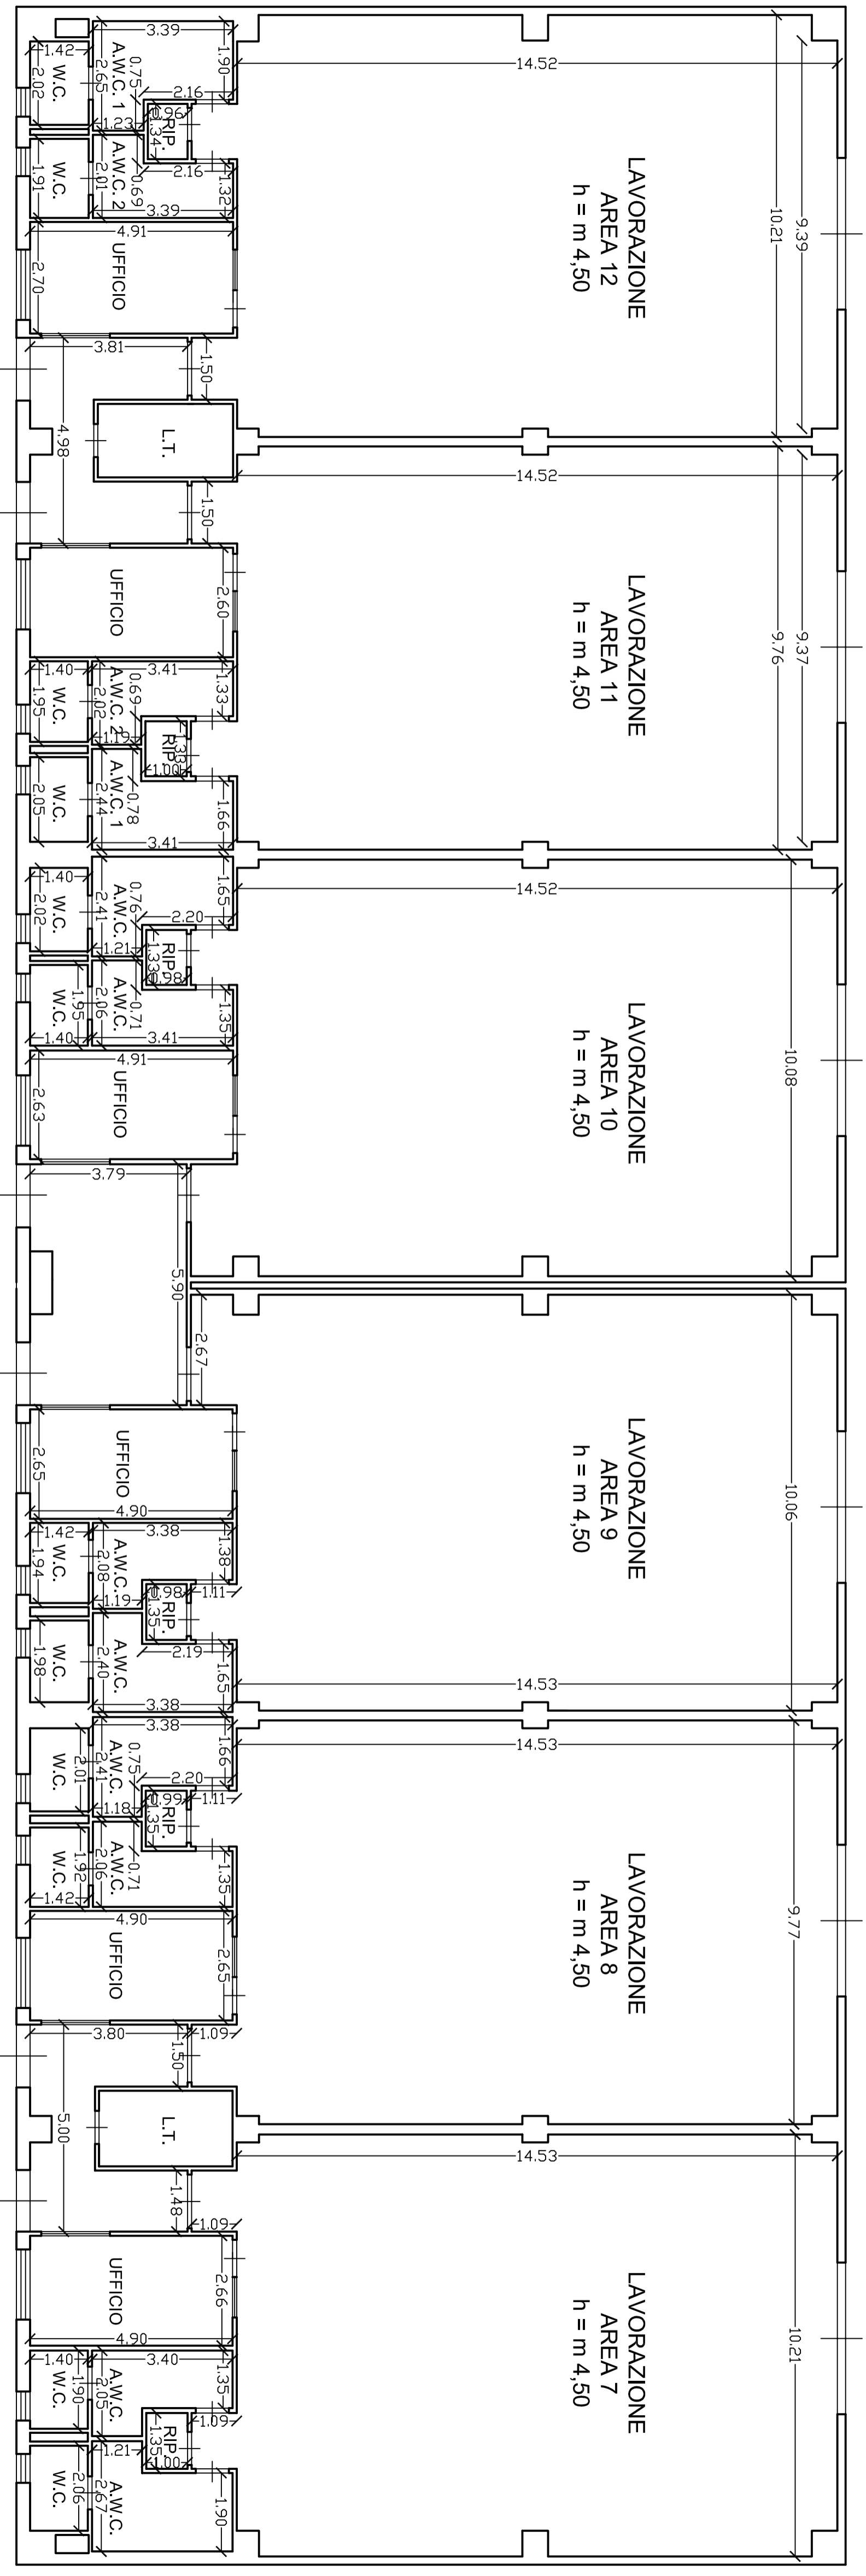

PLANIMETRIA STATO ATTUALE DELL'IMMOBILE - CORPO B

Comune di Termini Imerese (PA) Via Zona Industriale SNC

In catasto al foglio di mappa n. 29 - p.l.la 2127 sub 3 del n.c.e.u..

CORPO B - PIANO TERRA

Scala 1:100