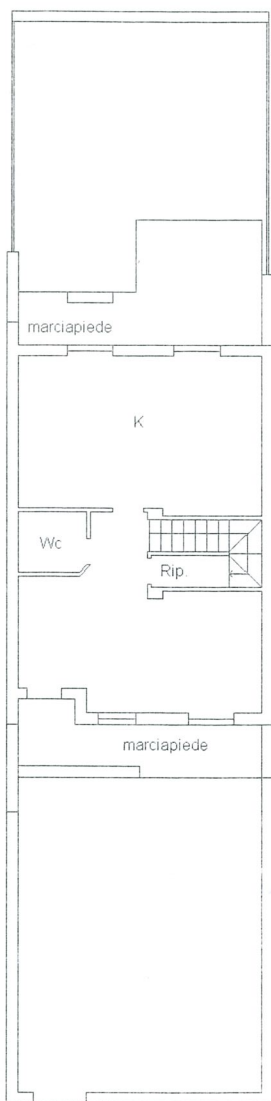

Corso degli Ercolani

Vista interna

Vista interna

Pantheon interno

**Agenzia del Territorio
CATASTO FABBRICATI
Ufficio Provinciale di
Catanzaro**

Dichiarazione protocollo n. CZ0306993 del 29/11/2007

Planimetria di u.i.u. in Comune di Catanzaro

Contrada Corvo

civ.

Identificativi Catastali:

Sezione:

Foglio: 86

Particella: 1338

Subalterno: 13

Compilata da:
Panella Manolo

Iscritto all'albo:
Geometri

Prov. Catanzaro

N. 2603

Scheda n. 1

Scala 1:200

Piano Terra
h=2.72

Piano Secondo Mansardato
hm=1.65

Piano Primo
h=2.72