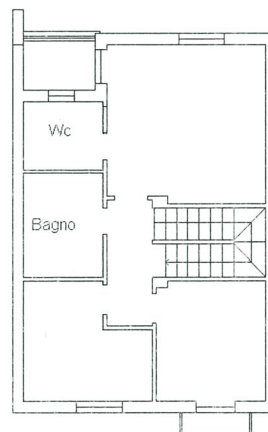

Contrada Corvo

civ.

Identificativi Catastali:

Sezione:

Foglio: 86

Particella: 1338

Subalterno: 13

Compilata da:
Panella Manolo

Iscritto all'albo:
Geometri

Prov. Catanzaro

N. 2603

Scheda n. 1

Scala 1:200

Piano Terra
h=2.72

Piano Secondo Mansardato
hm=1.65

Piano Primo
h=2.72

Ultima planimetria in atti

Catasto dei Fabbricati - Situazione al 20/03/2025 - Comune di CATANZARO(C352) - Foglio 86 - Particella 1338 - Subalterno 13