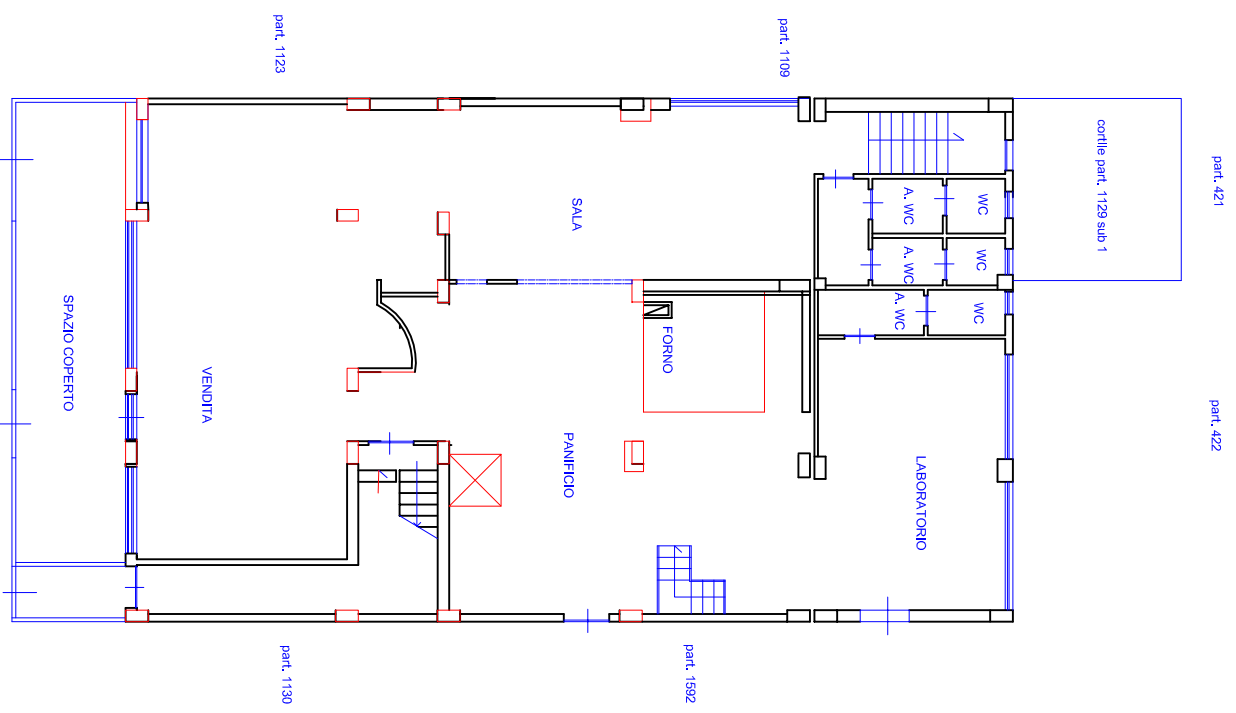

COMUNE DI MESSINA FOGLIO 206 PART 1129 SUB 1
PIANO TERRA

COMUNE DI MESSINA FOGLIO 206 PART 1129 SUB 1
PIANO 1° SOTTOSTRADA

R. 1:200

ME S.S. 114 CT