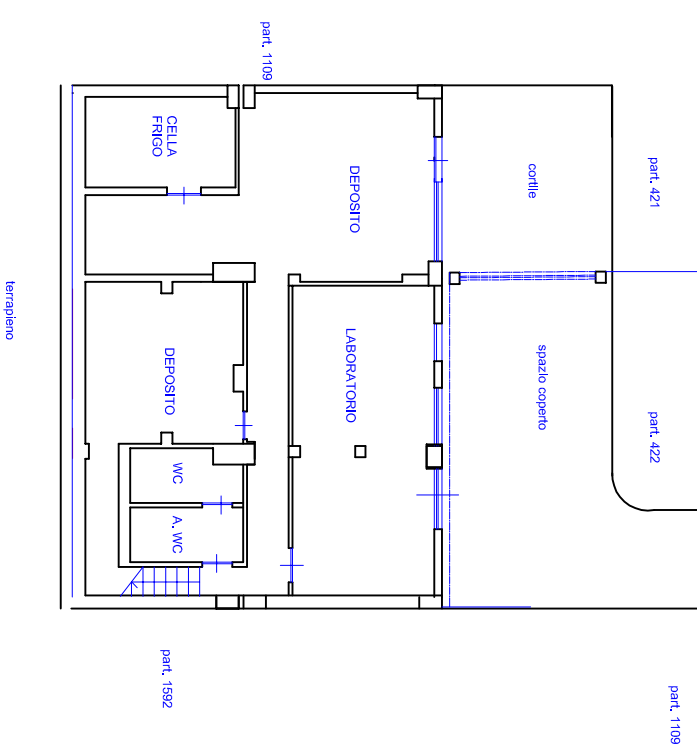

COMUNE DI MESSINA FOGLIO 206 PART 1129 SUB 1
PIANO TERRA

COMUNE DI MESSINA FOGLIO 206 PART 1129 SUB 1
PIANO 1° SOTTOSTRADA

R. 1:200

ME S.S. 114 CT