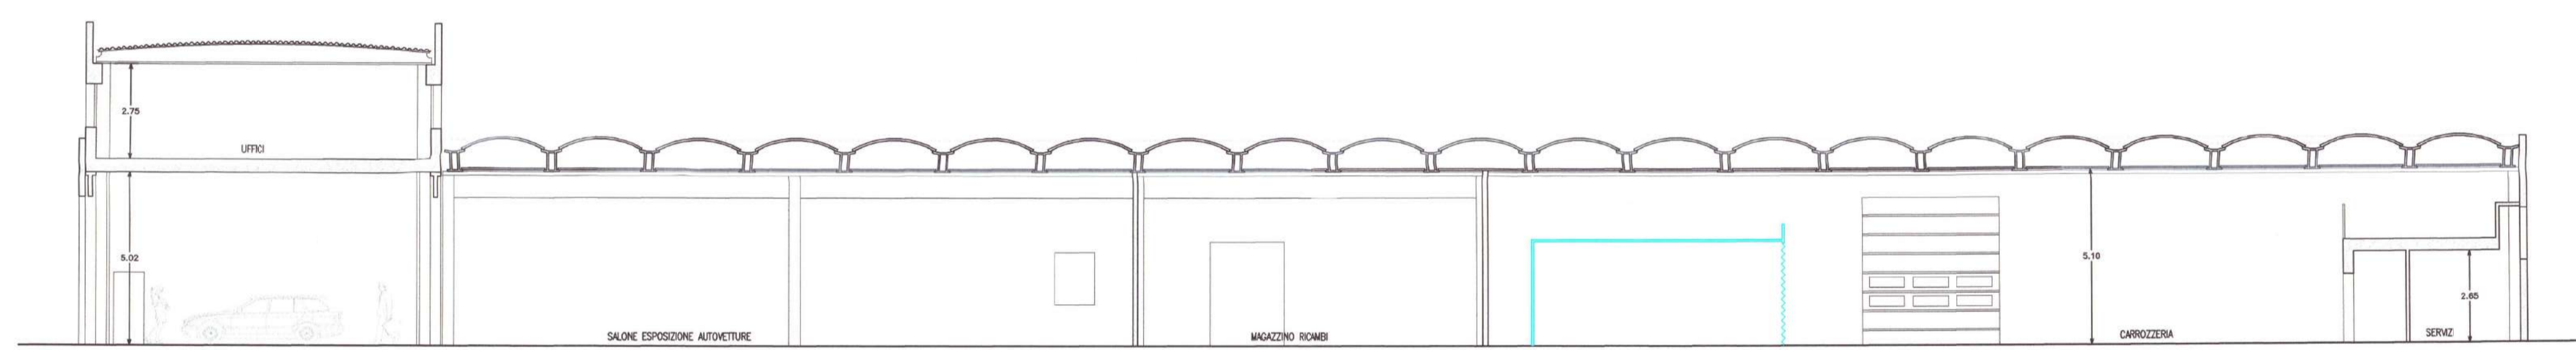

Località :	COMUNE DI SANSEPOLCRO - PROVINCIA DI AREZZO
Layer :	COMPARTIMENTAZIONE ANTINCENDIO E FUNZIONALE IN UN EDIFICIO INDUSTRIALE IN ZONA INDUSTRIALE S.FIORA
Riferimenti :	Foglio n° 78 - Particella 416
Dati :	- Zona Ind. S. Fiora (Sanspolcro)
Objeto :	PIANTA PIANO PRIMO - STATO DI PROGETTO
file :	UL.dwg

PROSPETTO SUD

PROSPETTO NORD

SEZIONE AA

PROSPETTO EST - FRONTE STRADA STATALE

SEZIONE B:B

PROSPETTO OVEST

Località :	COMUNE DI SANSEPOLCRO - PROVINCIA DI AREZZO	data :	27/03/2004	TAVOLA
Lavori :	COMPARTIMENTAZIONE ANTINCENDIO E FUNZIONALE IN UN EDIFICIO INDUSTRIALE IN ZONA INDUSTRIALE S.FIORA	scala :	1/100	3P
Rifer. catastali :	Foglio n° 76 - Particello 418	file :	USL.dwg	
Committente :	Zona Ind.le S.Fiora (Sansepolcro)	Oggetto :		
		PROSPETTI E SEZIONI - STATO DI PROGETTO		

VISTE PRINCIPALI DALLA SENESE ARETINA

Località :	COMUNE DI SANSEPOLCRO - PROVINCIA DI AREZZO
Lavori :	COMPARTIMENTAZIONE ANTINCENDIO E FUNZIONALE AMPLIAMENTI SALONE ESPOSIZIONE E DEPOSITO OLII LUBRIFICANTI IN UN EDIFICIO INDUSTRIALE IN ZONA INDUSTRIALE S.FIORA
Rifer.catastrali:	Foglio n° 76 - Particella 416
Committente :	- Zona Ind.le S.Fiora (Sansepolcro)
Oggetto :	COROGRAFIA GENERALE E FOTOGRAFIE

data :	27/01/2003	TAVOLA
scala :	1/2000	
file :	COMPO.dwg	