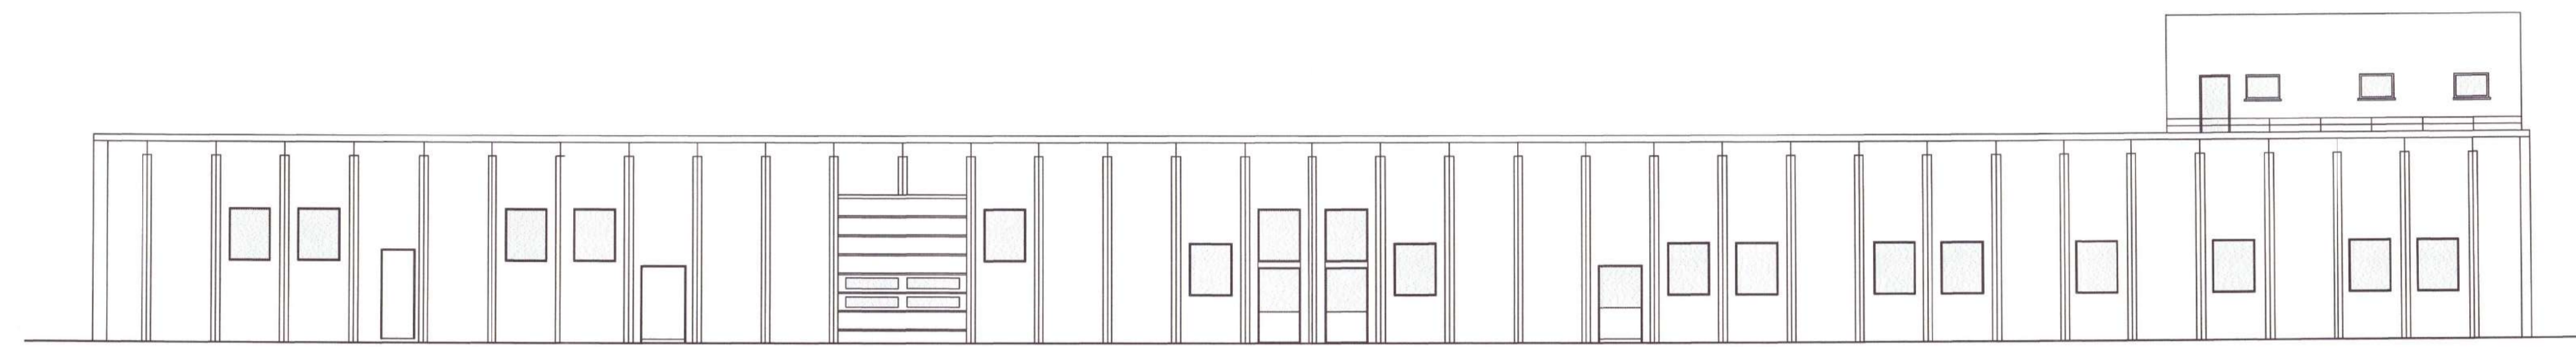

Località :	COMUNE DI SANSEPOLCRO - PROVINCIA DI AREZZO
Layer :	COMPARTIMENTAZIONE ANTINCENDIO E FUNZIONALE IN UN EDIFICIO INDUSTRIALE IN ZONA INDUSTRIALE S.FIORA
Riferimenti :	Foglio n° 78 - Particella 416
Dati :	- Zona Ind. S. Fiora (Sanspolcro)
Objeto :	PIANTA PIANO PRIMO - STATO DI PROGETTO
file :	UL.dwg

PROSPETTO SUD

PROSPETTO NORD

SEZIONE AA

PROSPETTO EST - FRONTE STRADA STATALE

SEZIONE B:B

PROSPETTO OVEST

Località :	COMUNE DI SANSEPOLCRO - PROVINCIA DI AREZZO	data :	27/03/2004	TAVOLA
Lavori :	COMPARTIMENTAZIONE ANTINCENDIO E FUNZIONALE IN UN EDIFICIO INDUSTRIALE IN ZONA INDUSTRIALE S.FIORA	scala :	1/100	3P
Rifer. catastali :	Foglio n° 76 - Particello 418	file :	USL.dwg	
Committente :	Zona Ind.le S.Fiora (Sansepolcro)	Oggetto :		
		PROSPETTI E SEZIONI - STATO DI PROGETTO		

VISTE PRINCIPALI DALLA SENESE ARETINA

Località :	COMUNE DI SANSEPOLCRO - PROVINCIA DI AREZZO
Lavori :	COMPARTIMENTAZIONE ANTINCENDIO E FUNZIONALE AMPLIAMENTI SALONE ESPOSIZIONE E DEPOSITO OLII LUBRIFICANTI IN UN EDIFICIO INDUSTRIALE IN ZONA INDUSTRIALE S.FIORA
Rifer.catastrali:	Foglio n° 76 - Particella 416
Committente :	- Zona Ind.le S.Fiora (Sansepolcro)
Oggetto :	COROGRAFIA GENERALE E FOTOGRAFIE

data :	27/01/2003	TAVOLA
scala :	1/2000	
file :	COMPO.dwg	