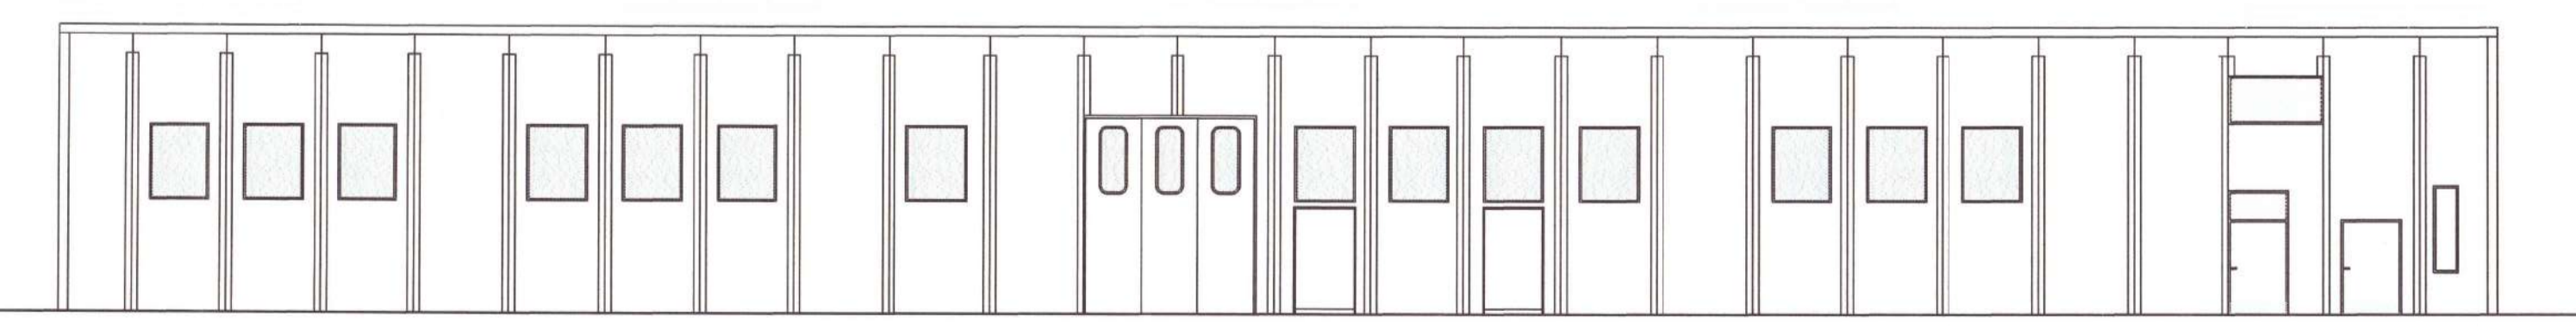

Località :	COMUNE DI SANSEPOLCRO - PROVINCIA DI AREZZO
Layer :	COMPARTIMENTAZIONE ANTINCENDIO E FUNZIONALE IN UN EDIFICIO INDUSTRIALE IN ZONA INDUSTRIALE S.FIORA
Riferimenti :	Foglio n° 78 - Particella 416
Dati :	- Zona Ind. S. Fiora (Sanspolcro)
Objeto :	PIANTA PIANO PRIMO - STATO DI PROGETTO
file :	UL.dwg

PROSPETTO SUD

PROSPETTO NORD

SEZIONE AA

PROSPETTO EST - FRONTE STRADA STATALE

SEZIONE B:B

PROSPETTO OVEST

Località :	COMUNE DI SANSEPOLCRO - PROVINCIA DI AREZZO	data :	27/03/2004	TAVOLA
Lavori :	COMPARTIMENTAZIONE ANTINCENDIO E FUNZIONALE IN UN EDIFICIO INDUSTRIALE IN ZONA INDUSTRIALE S.FIORA	scala :	1/100	3P
Rifer. catastali :	Foglio n° 76 - Particello 418	file :	USL.dwg	
Committente :	Zona Ind.le S.Fiora (Sansepolcro)	Oggetto :		
		PROSPETTI E SEZIONI - STATO DI PROGETTO		

VISTE PRINCIPALI DALLA SENESE ARETINA

Località :	COMUNE DI SANSEPOLCRO - PROVINCIA DI AREZZO
Lavori :	COMPARTIMENTAZIONE ANTINCENDIO E FUNZIONALE AMPLIAMENTI SALONE ESPOSIZIONE E DEPOSITO OLII LUBRIFICANTI IN UN EDIFICIO INDUSTRIALE IN ZONA INDUSTRIALE S.FIORA
Rifer.catastrali:	Foglio n° 76 - Particella 416
Committente :	- Zona Ind.le S.Fiora (Sansepolcro)
Oggetto :	COROGRAFIA GENERALE E FOTOGRAFIE

data :	27/01/2003	TAVOLA
scala :	1/2000	
file :	COMPO.dwg	