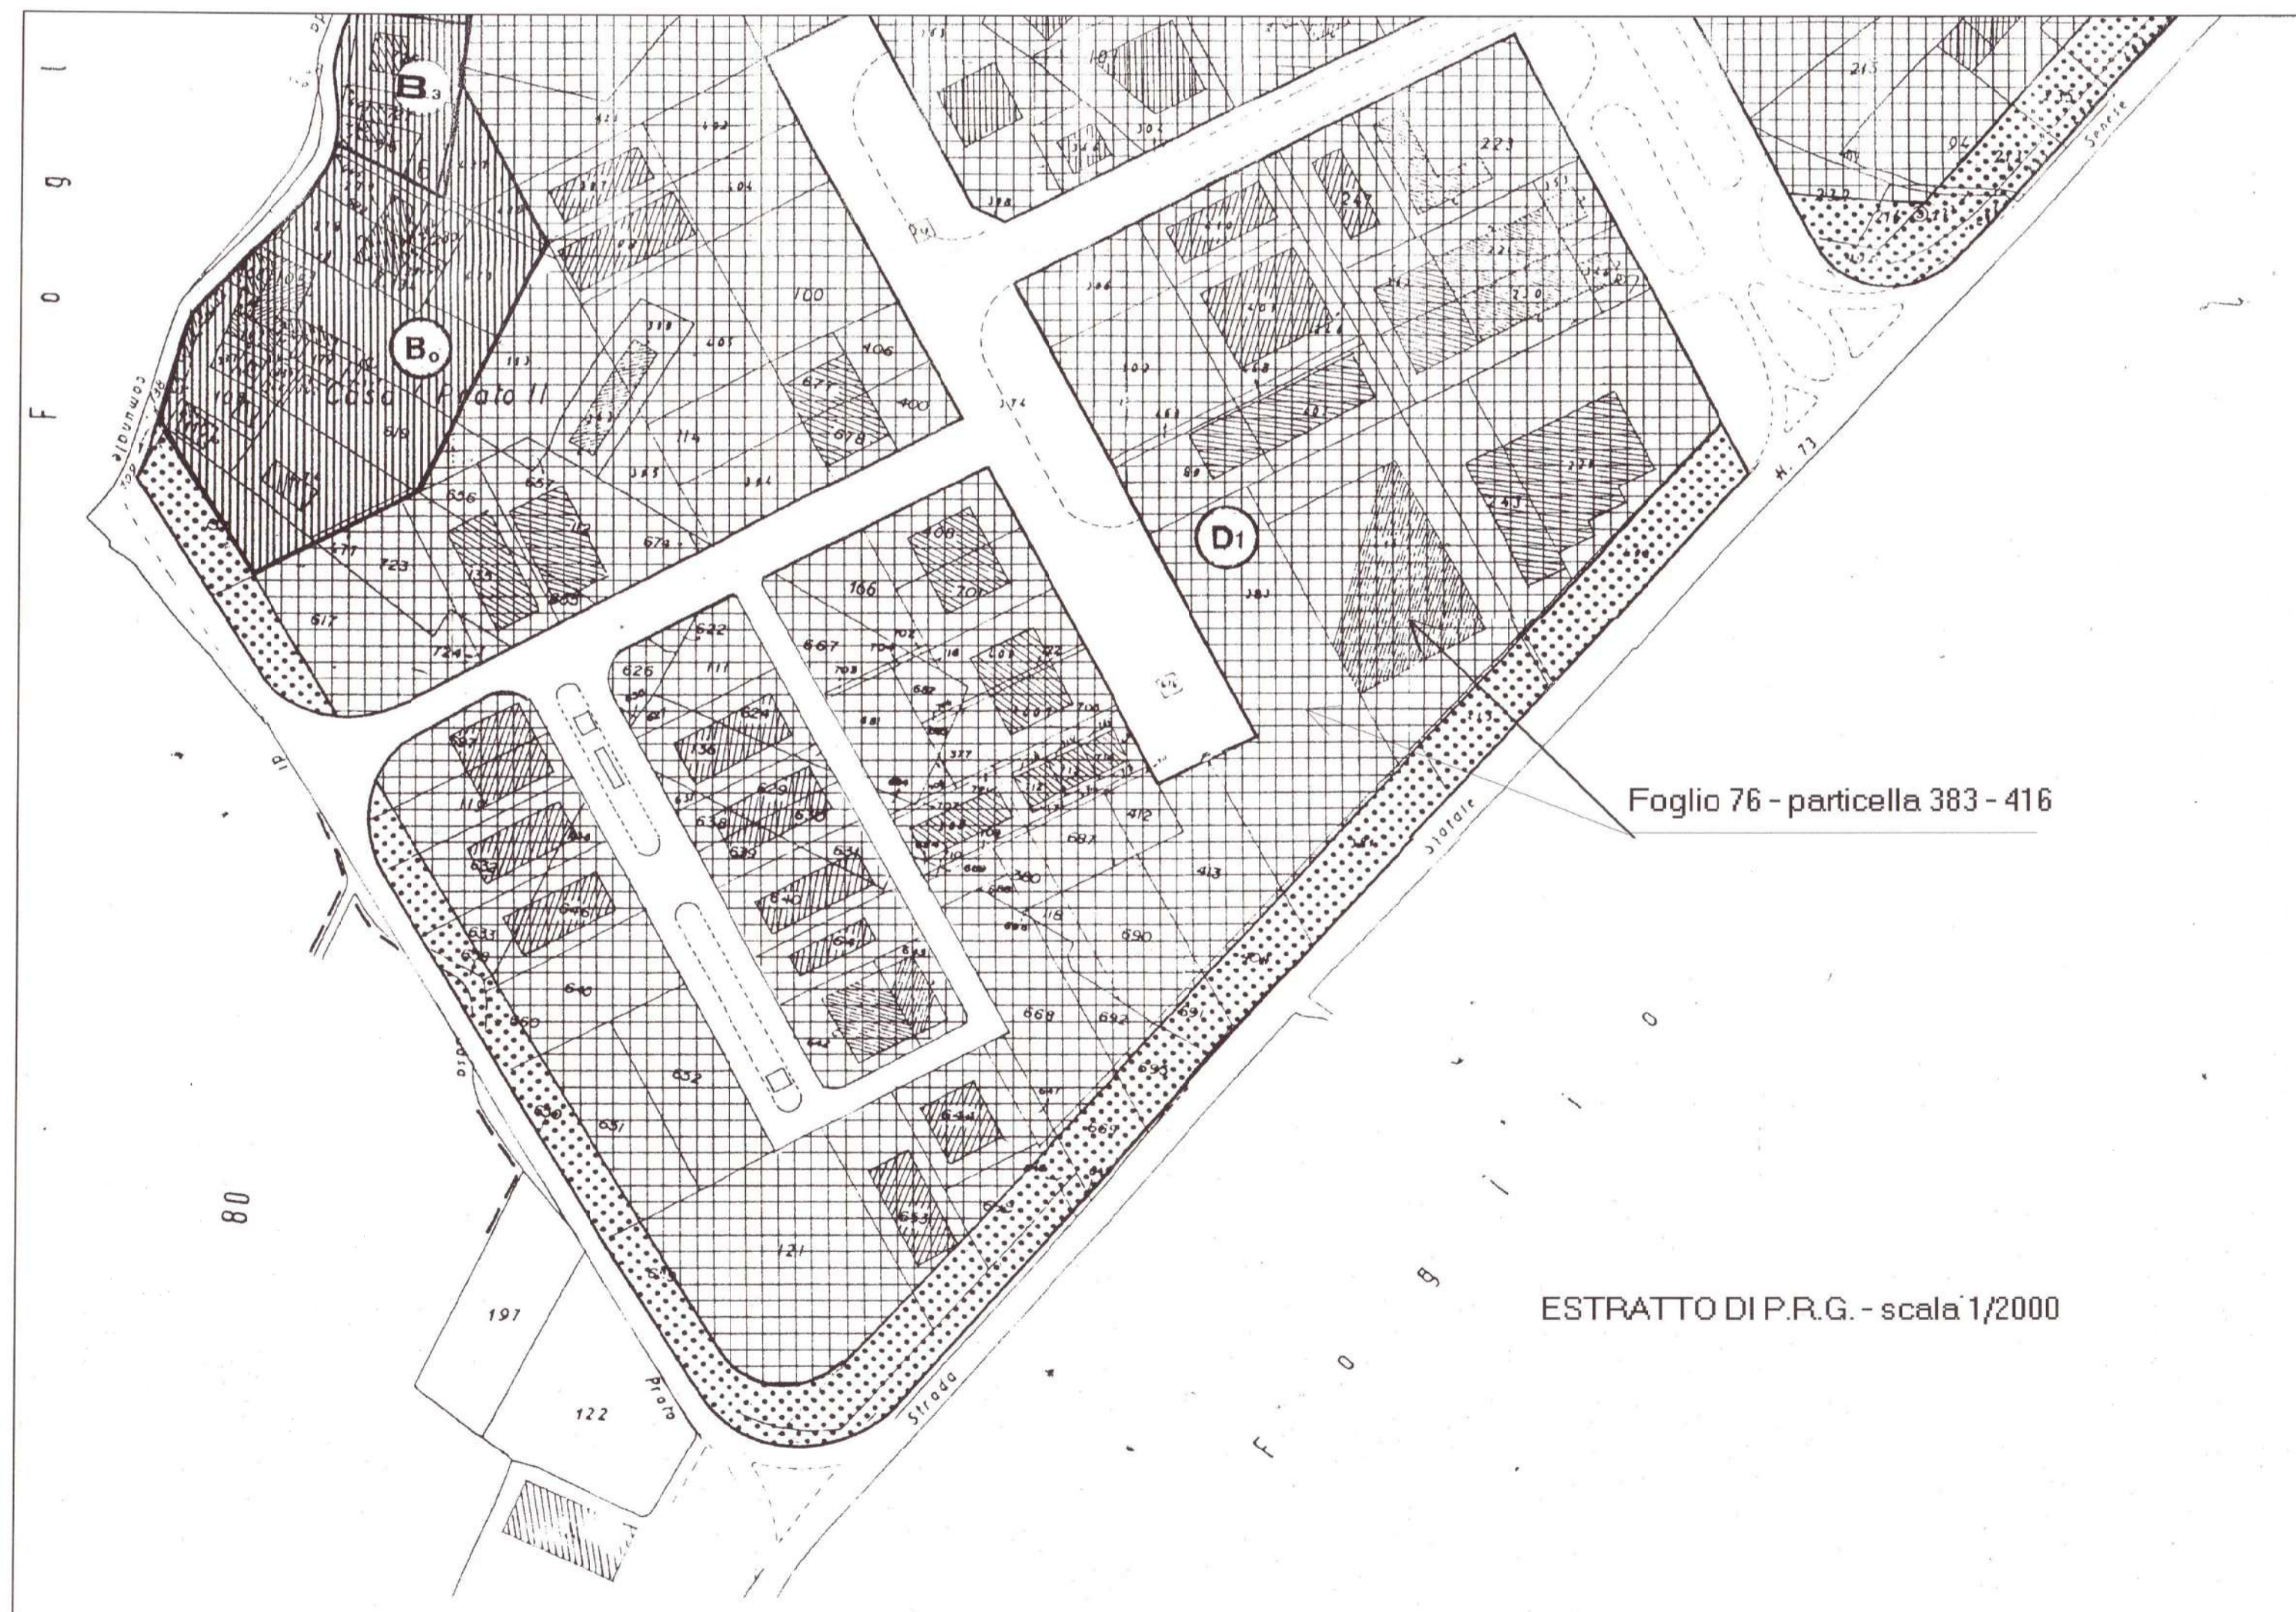

Località :	COMUNE DI SANSEPOLCRO - PROVINCIA DI AREZZO
Layer :	COMPARTIMENTAZIONE ANTINCENDIO E FUNZIONALE IN UN EDIFICIO INDUSTRIALE IN ZONA INDUSTRIALE S.FIORA
Riferimenti :	Foglio n° 78 - Particella 416
Dati :	- Zona Ind. S. Fiora (Sanspolcro)
Objeto :	PIANTA PIANO PRIMO - STATO DI PROGETTO
file :	UL.dwg

PROSPETTO SUD

PROSPETTO NORD

SEZIONE AA

PROSPETTO EST - FRONTE STRADA STATALE

SEZIONE B:B

PROSPETTO OVEST

Località :	COMUNE DI SANSEPOLCRO - PROVINCIA DI AREZZO	data :	27/03/2004	TAVOLA
Lavori :	COMPARTIMENTAZIONE ANTINCENDIO E FUNZIONALE IN UN EDIFICIO INDUSTRIALE IN ZONA INDUSTRIALE S.FIORA	scala :	1/100	3P
Rifer. catastali :	Foglio n° 76 - Particello 418	file :	USL.dwg	
Committente :	Zona Ind.le S.Fiora (Sansepolcro)	Oggetto :		
		PROSPETTI E SEZIONI - STATO DI PROGETTO		

VISTE PRINCIPALI DALLA SENESE ARETINA

Località :	COMUNE DI SANSEPOLCRO - PROVINCIA DI AREZZO
Lavori :	COMPARTIMENTAZIONE ANTINCENDIO E FUNZIONALE AMPLIAMENTI SALONE ESPOSIZIONE E DEPOSITO OLII LUBRIFICANTI IN UN EDIFICIO INDUSTRIALE IN ZONA INDUSTRIALE S.FIORA
Rifer.catastrali:	Foglio n° 76 - Particella 416
Committente :	- Zona Ind.le S.Fiora (Sansepolcro)
Oggetto :	COROGRAFIA GENERALE E FOTOGRAFIE