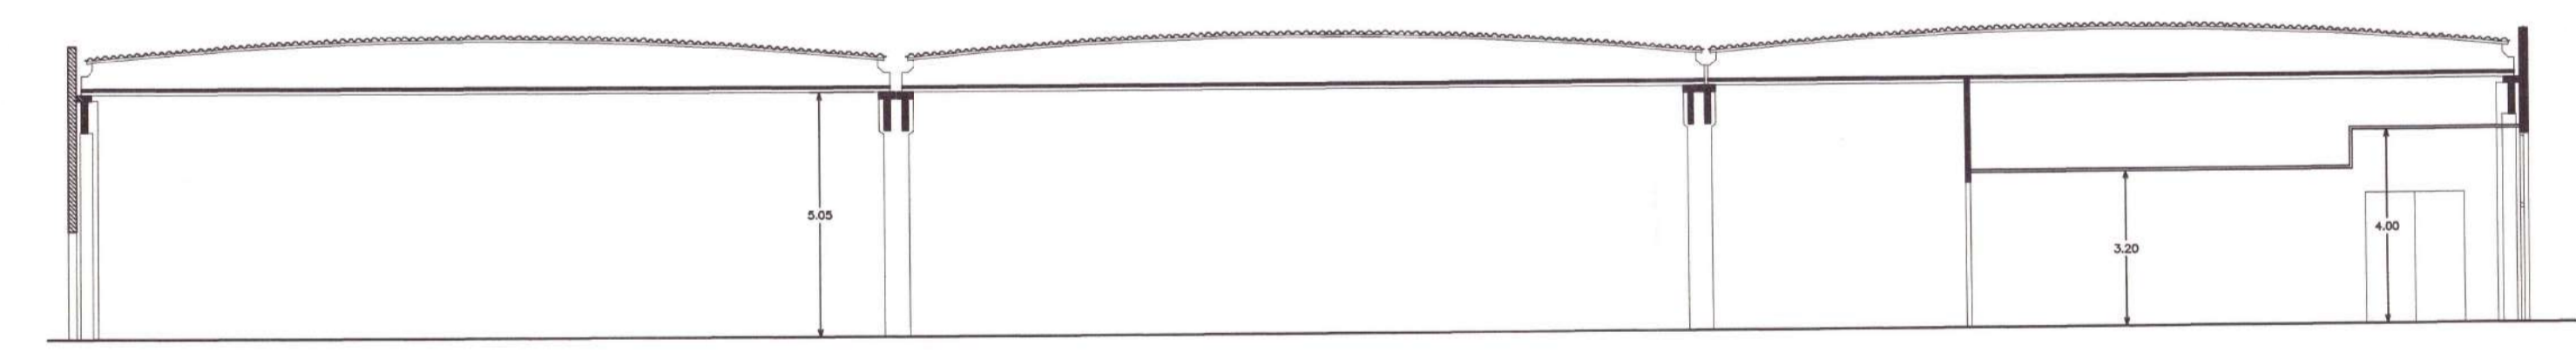

Località :	COMUNE DI SANSEPOLCRO - PROVINCIA DI AREZZO
Layer :	COMPARTIMENTAZIONE ANTINCENDIO E FUNZIONALE IN UN EDIFICIO INDUSTRIALE IN ZONA INDUSTRIALE S.FIORA
Riferimenti :	Foglio n° 78 - Particella 416
Dati :	- Zona Ind. S. Fiora (Sanspolcro)
Objeto :	PIANTA PIANO PRIMO - STATO DI PROGETTO
file :	UL.dwg

PROSPETTO SUD

PROSPETTO NORD

SEZIONE AA

PROSPETTO EST - FRONTE STRADA STATALE

SEZIONE B:B

PROSPETTO OVEST

Località :	COMUNE DI SANSEPOLCRO - PROVINCIA DI AREZZO	data :	27/03/2004	TAVOLA
Lavori :	COMPARTIMENTAZIONE ANTINCENDIO E FUNZIONALE IN UN EDIFICIO INDUSTRIALE IN ZONA INDUSTRIALE S.FIORA	scala :	1/100	3P
Rifer. catastali :	Foglio n° 76 - Particello 418	file :	USL.dwg	
Committente :	Zona Ind.le S.Fiora (Sansepolcro)	Oggetto :		
		PROSPETTI E SEZIONI - STATO DI PROGETTO		

VISTE PRINCIPALI DALLA SENESE ARETINA

Località :	COMUNE DI SANSEPOLCRO - PROVINCIA DI AREZZO
Lavori :	COMPARTIMENTAZIONE ANTINCENDIO E FUNZIONALE AMPLIAMENTI SALONE ESPOSIZIONE E DEPOSITO OLII LUBRIFICANTI IN UN EDIFICIO INDUSTRIALE IN ZONA INDUSTRIALE S.FIORA
Rifer.catastrali:	Foglio n° 76 - Particella 416
Committente :	- Zona Ind.le S.Fiora (Sansepolcro)
Oggetto :	COROGRAFIA GENERALE E FOTOGRAFIE

data :	27/01/2003	TAVOLA
scala :	1/2000	
file :	COMPO.dwg	