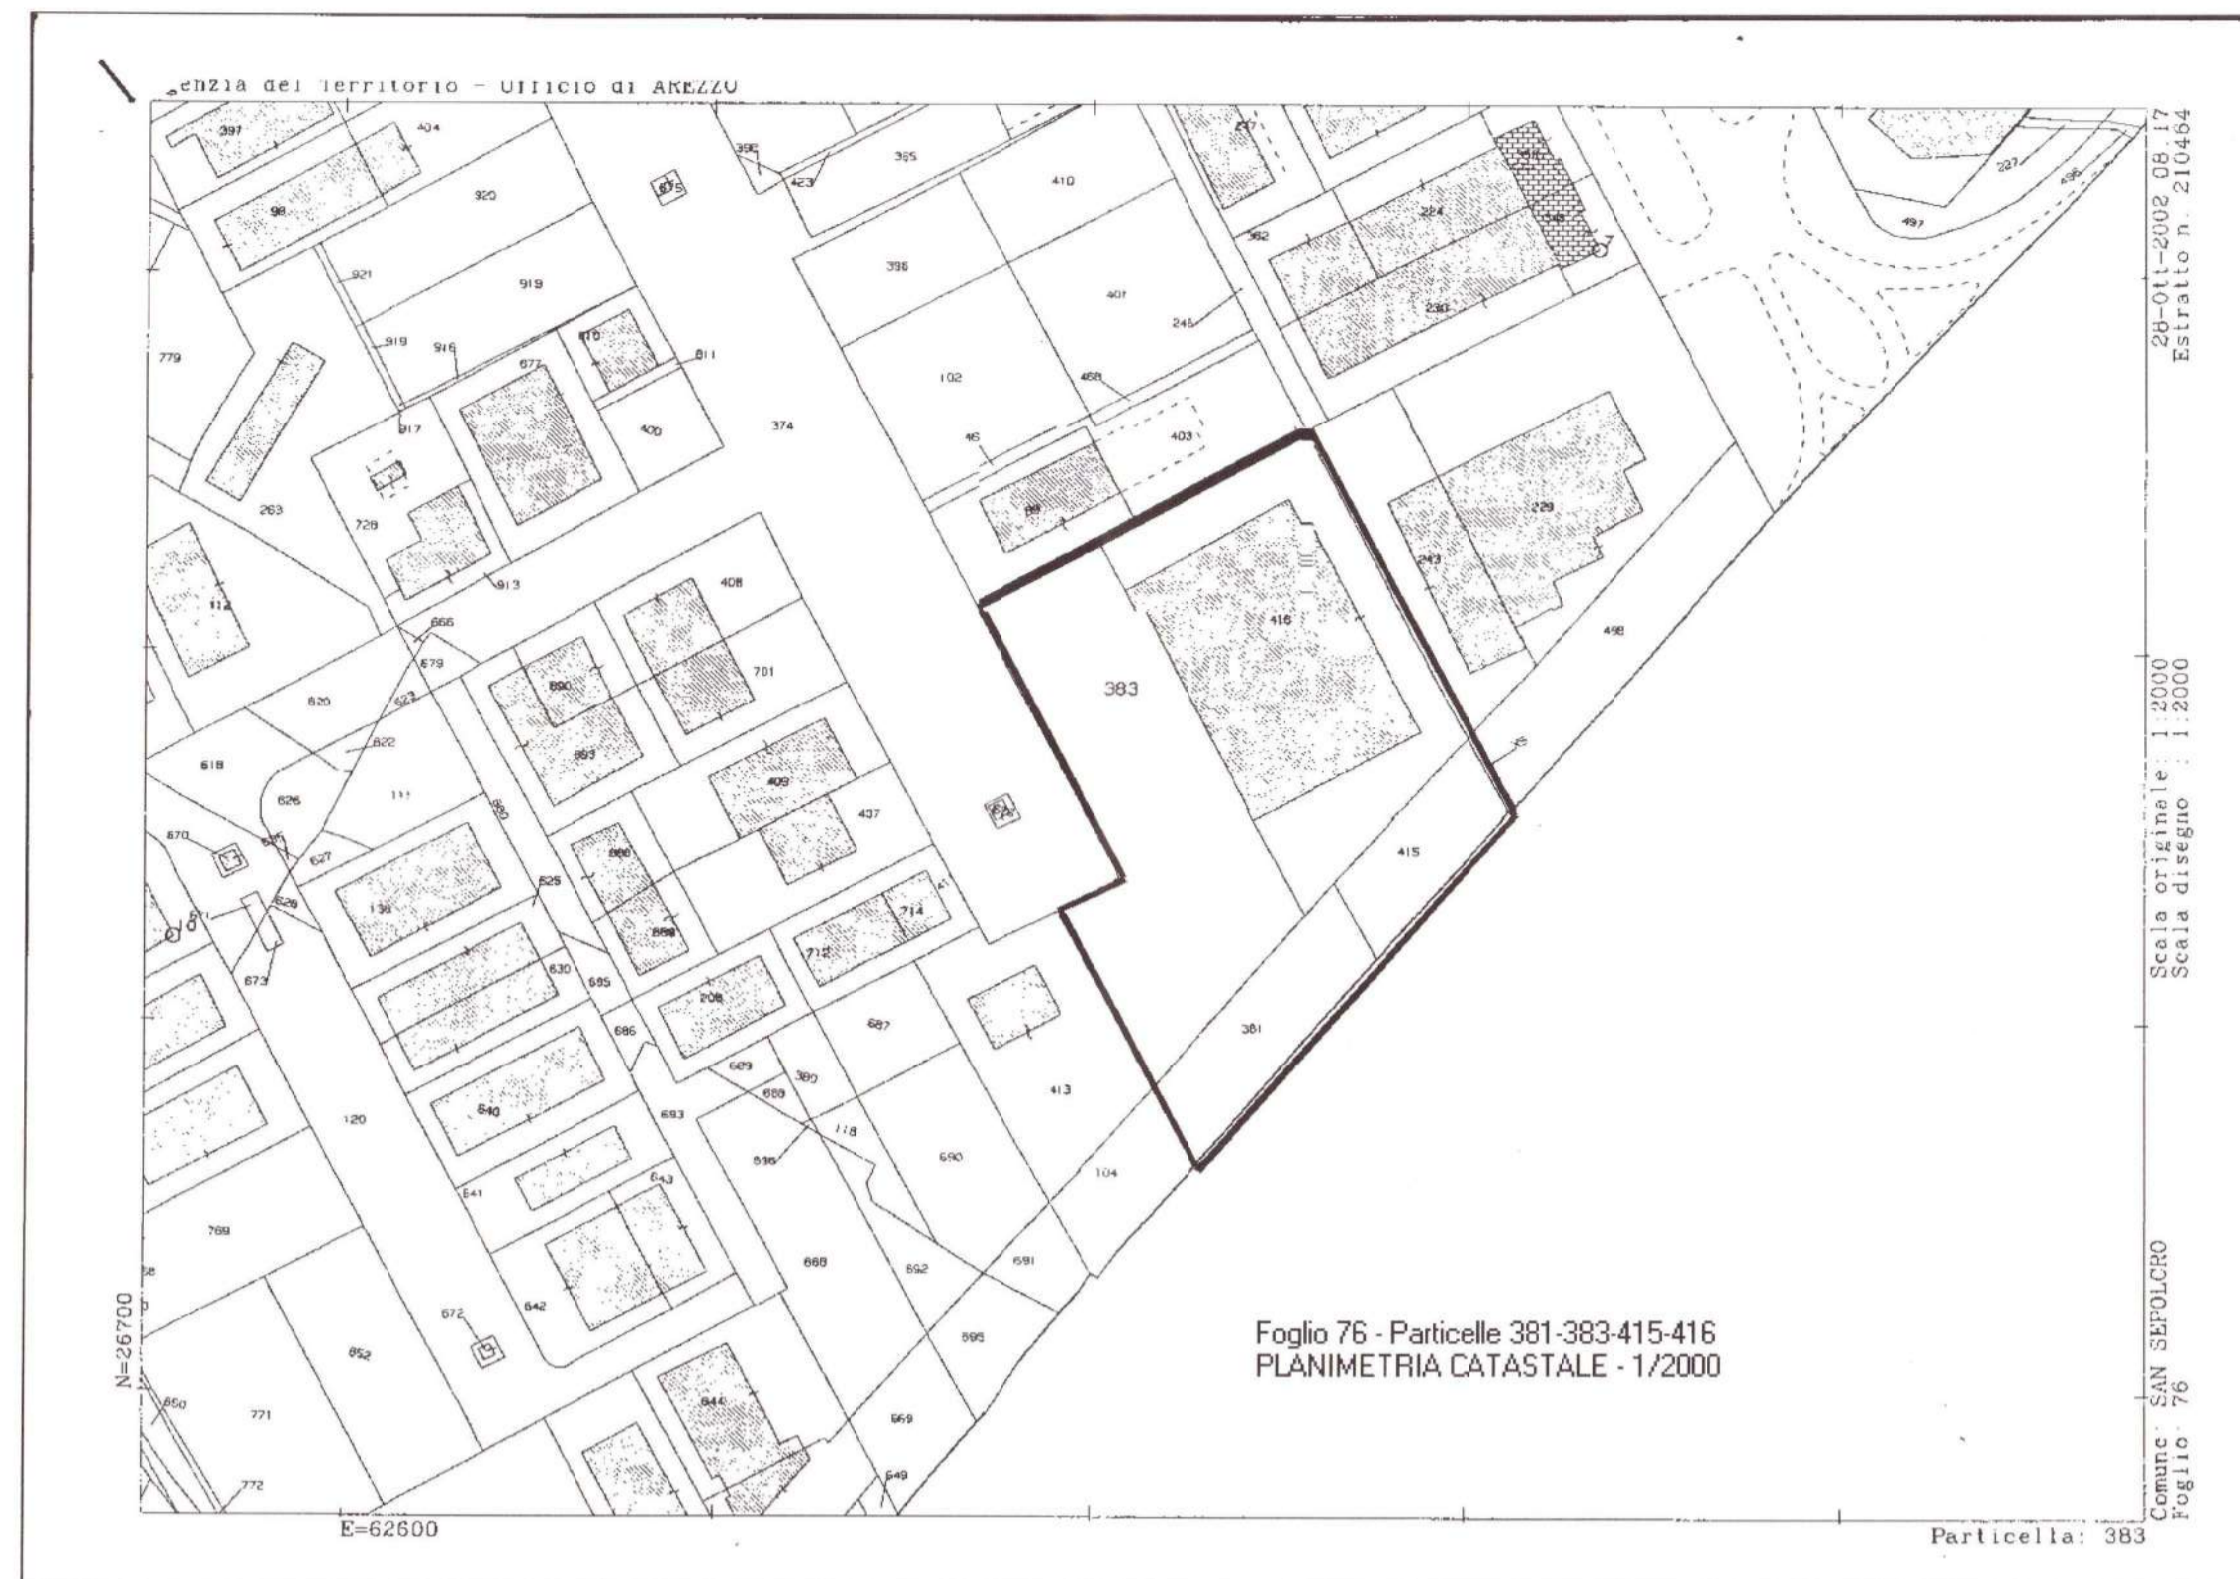

Località :	COMUNE DI SANSEPOLCRO - PROVINCIA DI AREZZO
Layer :	COMPARTIMENTAZIONE ANTINCENDIO E FUNZIONALE IN UN EDIFICIO INDUSTRIALE IN ZONA INDUSTRIALE S.FIORA
Riferimenti :	Foglio n° 78 - Particella 416
Dati :	- Zona Ind. S. Fiora (Sanspolcro)
Objeto :	PIANTA PIANO PRIMO - STATO DI PROGETTO
file :	UL.dwg

PROSPETTO SUD

PROSPETTO NORD

SEZIONE AA

PROSPETTO EST - FRONTE STRADA STATALE

SEZIONE B:B

PROSPETTO OVEST

Località :	COMUNE DI SANSEPOLCRO - PROVINCIA DI AREZZO	data :	27/03/2004	TAVOLA
Lavori :	COMPARTIMENTAZIONE ANTINCENDIO E FUNZIONALE IN UN EDIFICIO INDUSTRIALE IN ZONA INDUSTRIALE S.FIORA	scala :	1/100	3P
Rifer. catastali :	Foglio n° 76 - Particello 418	file :	USL.dwg	
Committente :	Zona Ind.le S.Fiora (Sansepolcro)	Oggetto :		
		PROSPETTI E SEZIONI - STATO DI PROGETTO		

VISTE PRINCIPALI DALLA SENESE ARETINA

Località :	COMUNE DI SANSEPOLCRO - PROVINCIA DI AREZZO
Lavori :	COMPARTIMENTAZIONE ANTINCENDIO E FUNZIONALE AMPLIAMENTI SALONE ESPOSIZIONE E DEPOSITO OLII LUBRIFICANTI IN UN EDIFICIO INDUSTRIALE IN ZONA INDUSTRIALE S.FIORA
Rifer.catastrali:	Foglio n° 76 - Particella 416
Committente :	- Zona Ind.le S.Fiora (Sansepolcro)
Oggetto :	COROGRAFIA GENERALE E FOTOGRAFIE

data :	27/01/2003	TAVOLA
scala :	1/2000	
file :	COMPO.dwg	