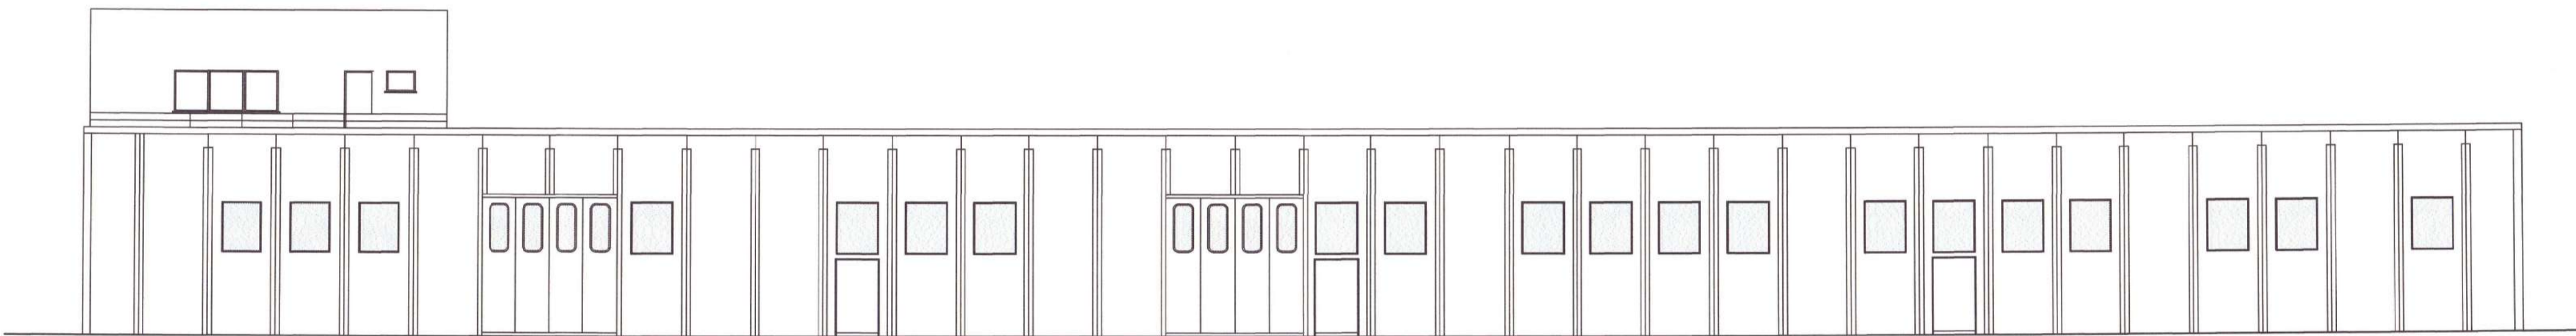

Località :	COMUNE DI SANSEPOLCRO - PROVINCIA DI AREZZO
Layer :	COMPARTIMENTAZIONE ANTINCENDIO E FUNZIONALE IN UN EDIFICIO INDUSTRIALE IN ZONA INDUSTRIALE S.FIORA
Riferimenti :	Foglio n° 78 - Particella 416
Dati :	- Zona Ind. S. Fiora (Sanspolcro)
Objeto :	PIANTA PIANO PRIMO - STATO DI PROGETTO
file :	UL.dwg

PROSPETTO SUD

PROSPETTO NORD

SEZIONE AA

PROSPETTO EST - FRONTE STRADA STATALE

SEZIONE B:B

PROSPETTO OVEST

Località :	COMUNE DI SANSEPOLCRO - PROVINCIA DI AREZZO	data :	27/03/2004	TAVOLA
Lavori :	COMPARTIMENTAZIONE ANTINCENDIO E FUNZIONALE IN UN EDIFICIO INDUSTRIALE IN ZONA INDUSTRIALE S.FIORA	scala :	1/100	3P
Rifer. catastali :	Foglio n° 76 - Particello 418	file :	USL.dwg	
Committente :	Zona Ind.le S.Fiora (Sansepolcro)	Oggetto :		
		PROSPETTI E SEZIONI - STATO DI PROGETTO		

VISTE PRINCIPALI DALLA SENESE ARETINA

Località :	COMUNE DI SANSEPOLCRO - PROVINCIA DI AREZZO
Lavori :	COMPARTIMENTAZIONE ANTINCENDIO E FUNZIONALE AMPLIAMENTI SALONE ESPOSIZIONE E DEPOSITO OLII LUBRIFICANTI IN UN EDIFICIO INDUSTRIALE IN ZONA INDUSTRIALE S.FIORA
Rifer.catastrali:	Foglio n° 76 - Particella 416
Committente :	- Zona Ind.le S.Fiora (Sansepolcro)
Oggetto :	COROGRAFIA GENERALE E FOTOGRAFIE

data :	27/01/2003	TAVOLA
scala :	1/2000	
file :	COMPO.dwg	