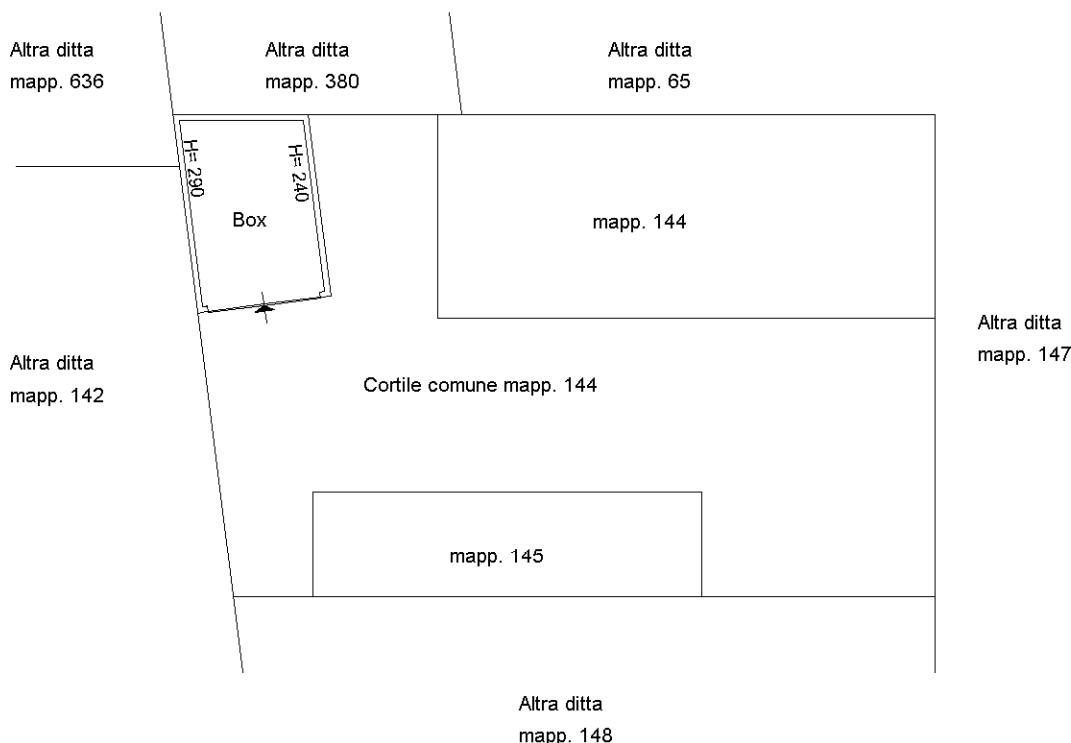

civ. 41

Identificativi Catastali:

Sezione:

Foglio: 3

Particella: 144

Subalterno: 707

Compilata da:

Lamonarca Antonio

Iscritto all'albo:
Architetti

Prov. Milano

N. 9904

Scheda n. 1

Scala 1:200

PIANO TERRA

Il tecnico
Arch. Lamonarca Antonio

Orientamento

Ultima planimetria in atti