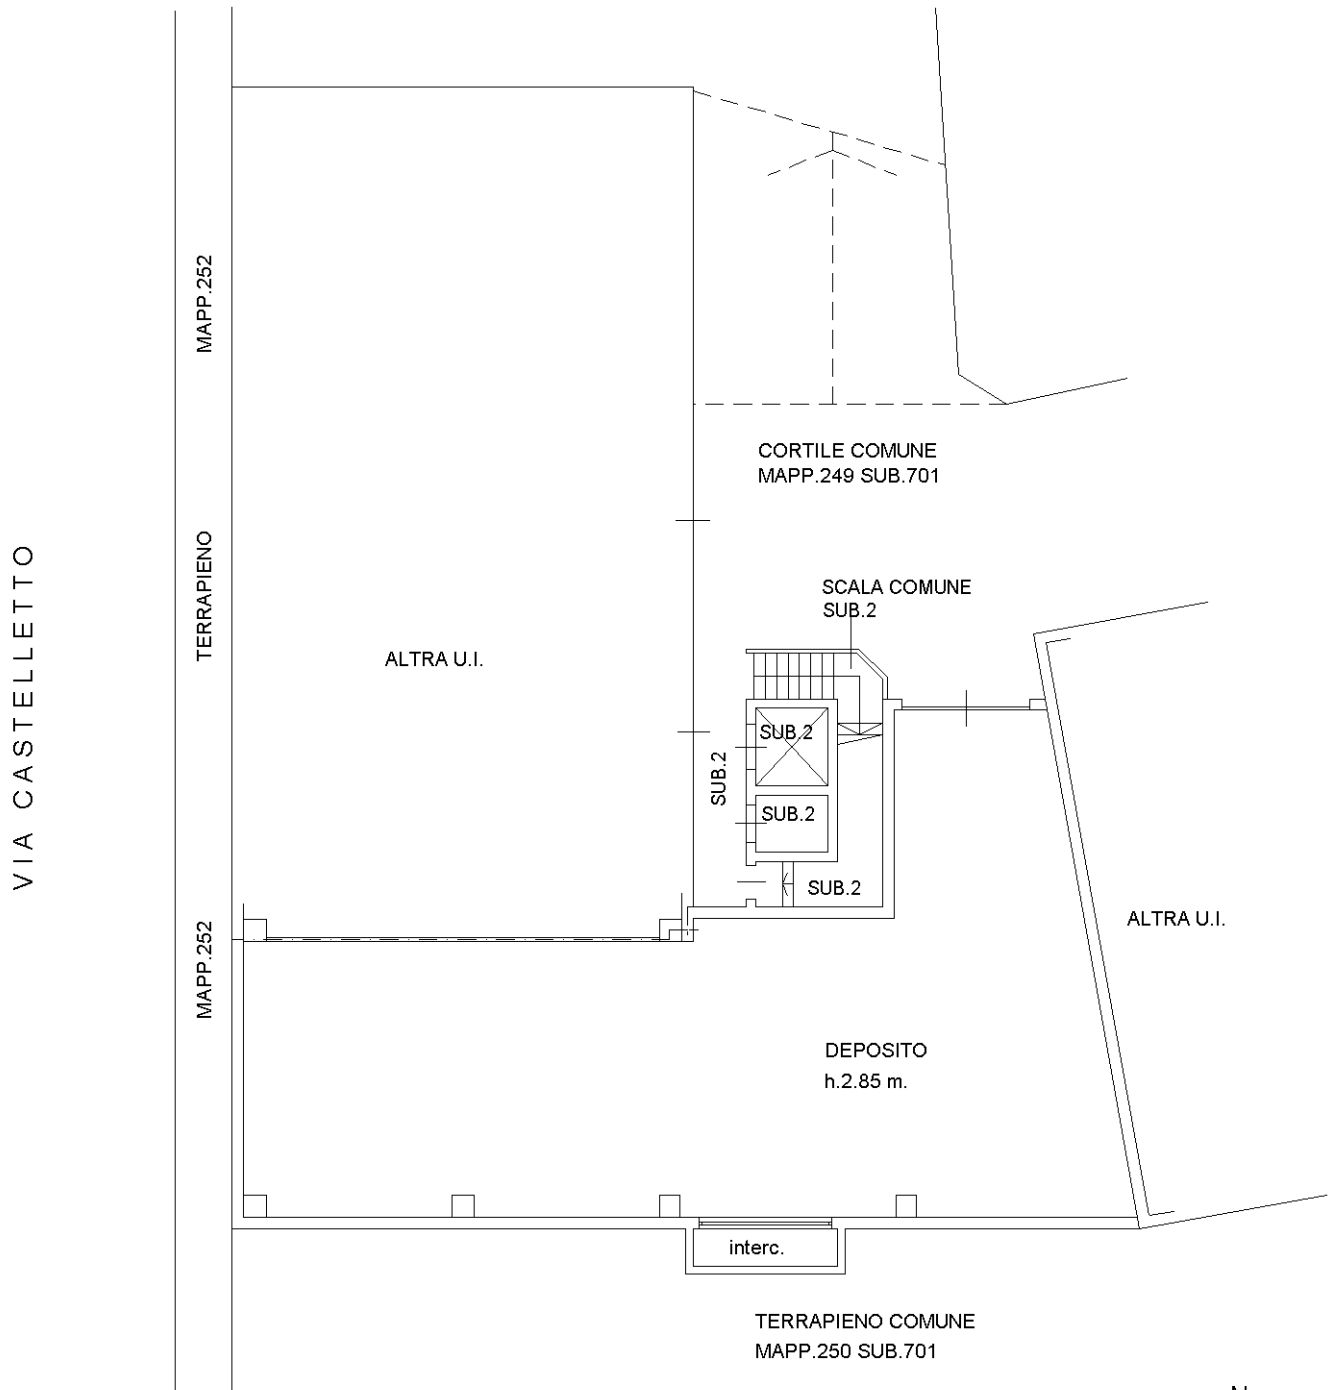

Sezione:
Foglio: 2
Particella: 248
Subalterno: 710

Compilata da:
Feruglio Alberto

Iscritto all'albo:
Architetti

Prov. Milano

N. 7824

Scheda n. 1

Scala 1:200

PIANO SEMINTERRATO

Catasto dei Fabbricati - Situazione al 18/04/2017 - Comune di PADERNO DUGNANO (G220) - < Foglio: 2 - Particella: 248 - Subalterno: 710 >
VIA CASTELLETTO n. 58 piano: S1;

Ultima planimetria in atti