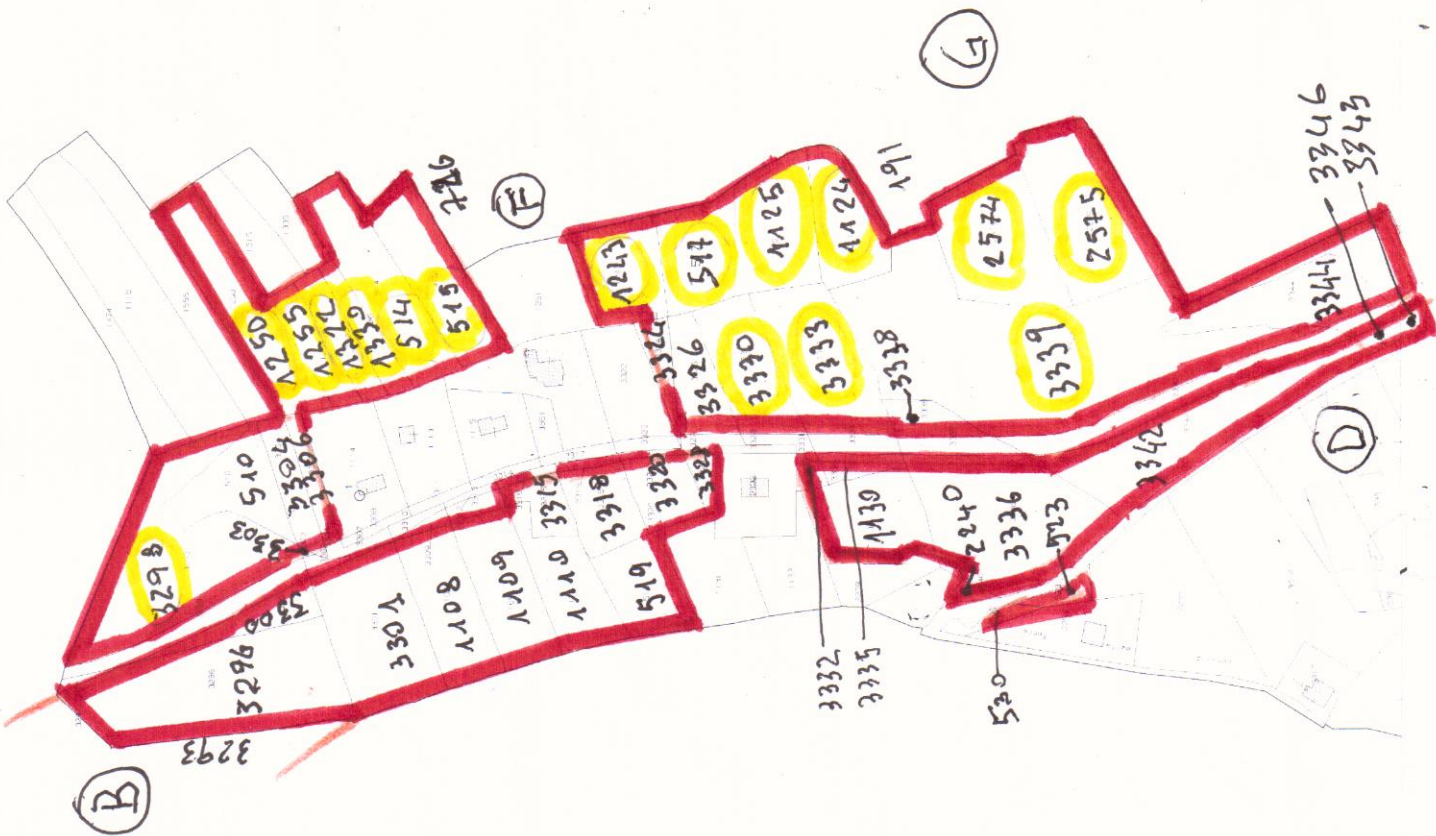

786 m<sup>2</sup> 9'030 BOSCO

1304 m<sup>2</sup> 1'310 BOSCO

788 m<sup>2</sup> 9'800 PASCOLO

1306 m<sup>2</sup> 1'810 PASCOLO

**A**

3293 m<sup>2</sup> 2720 PASCOLO  
3295 m<sup>2</sup> 220 PASCOLO

(C)

B

00008881=1

N=5072400

2. Particelle 4994-4995

Comune (BG) COSTA VALLE IMAGNA  
Foglio 903

Scala originale 1:2000  
Dimensione cornice: 776,000 x 532,000 m

Protocollo

N=5071900

E=1538600

2 Particelle: 2656, 2701