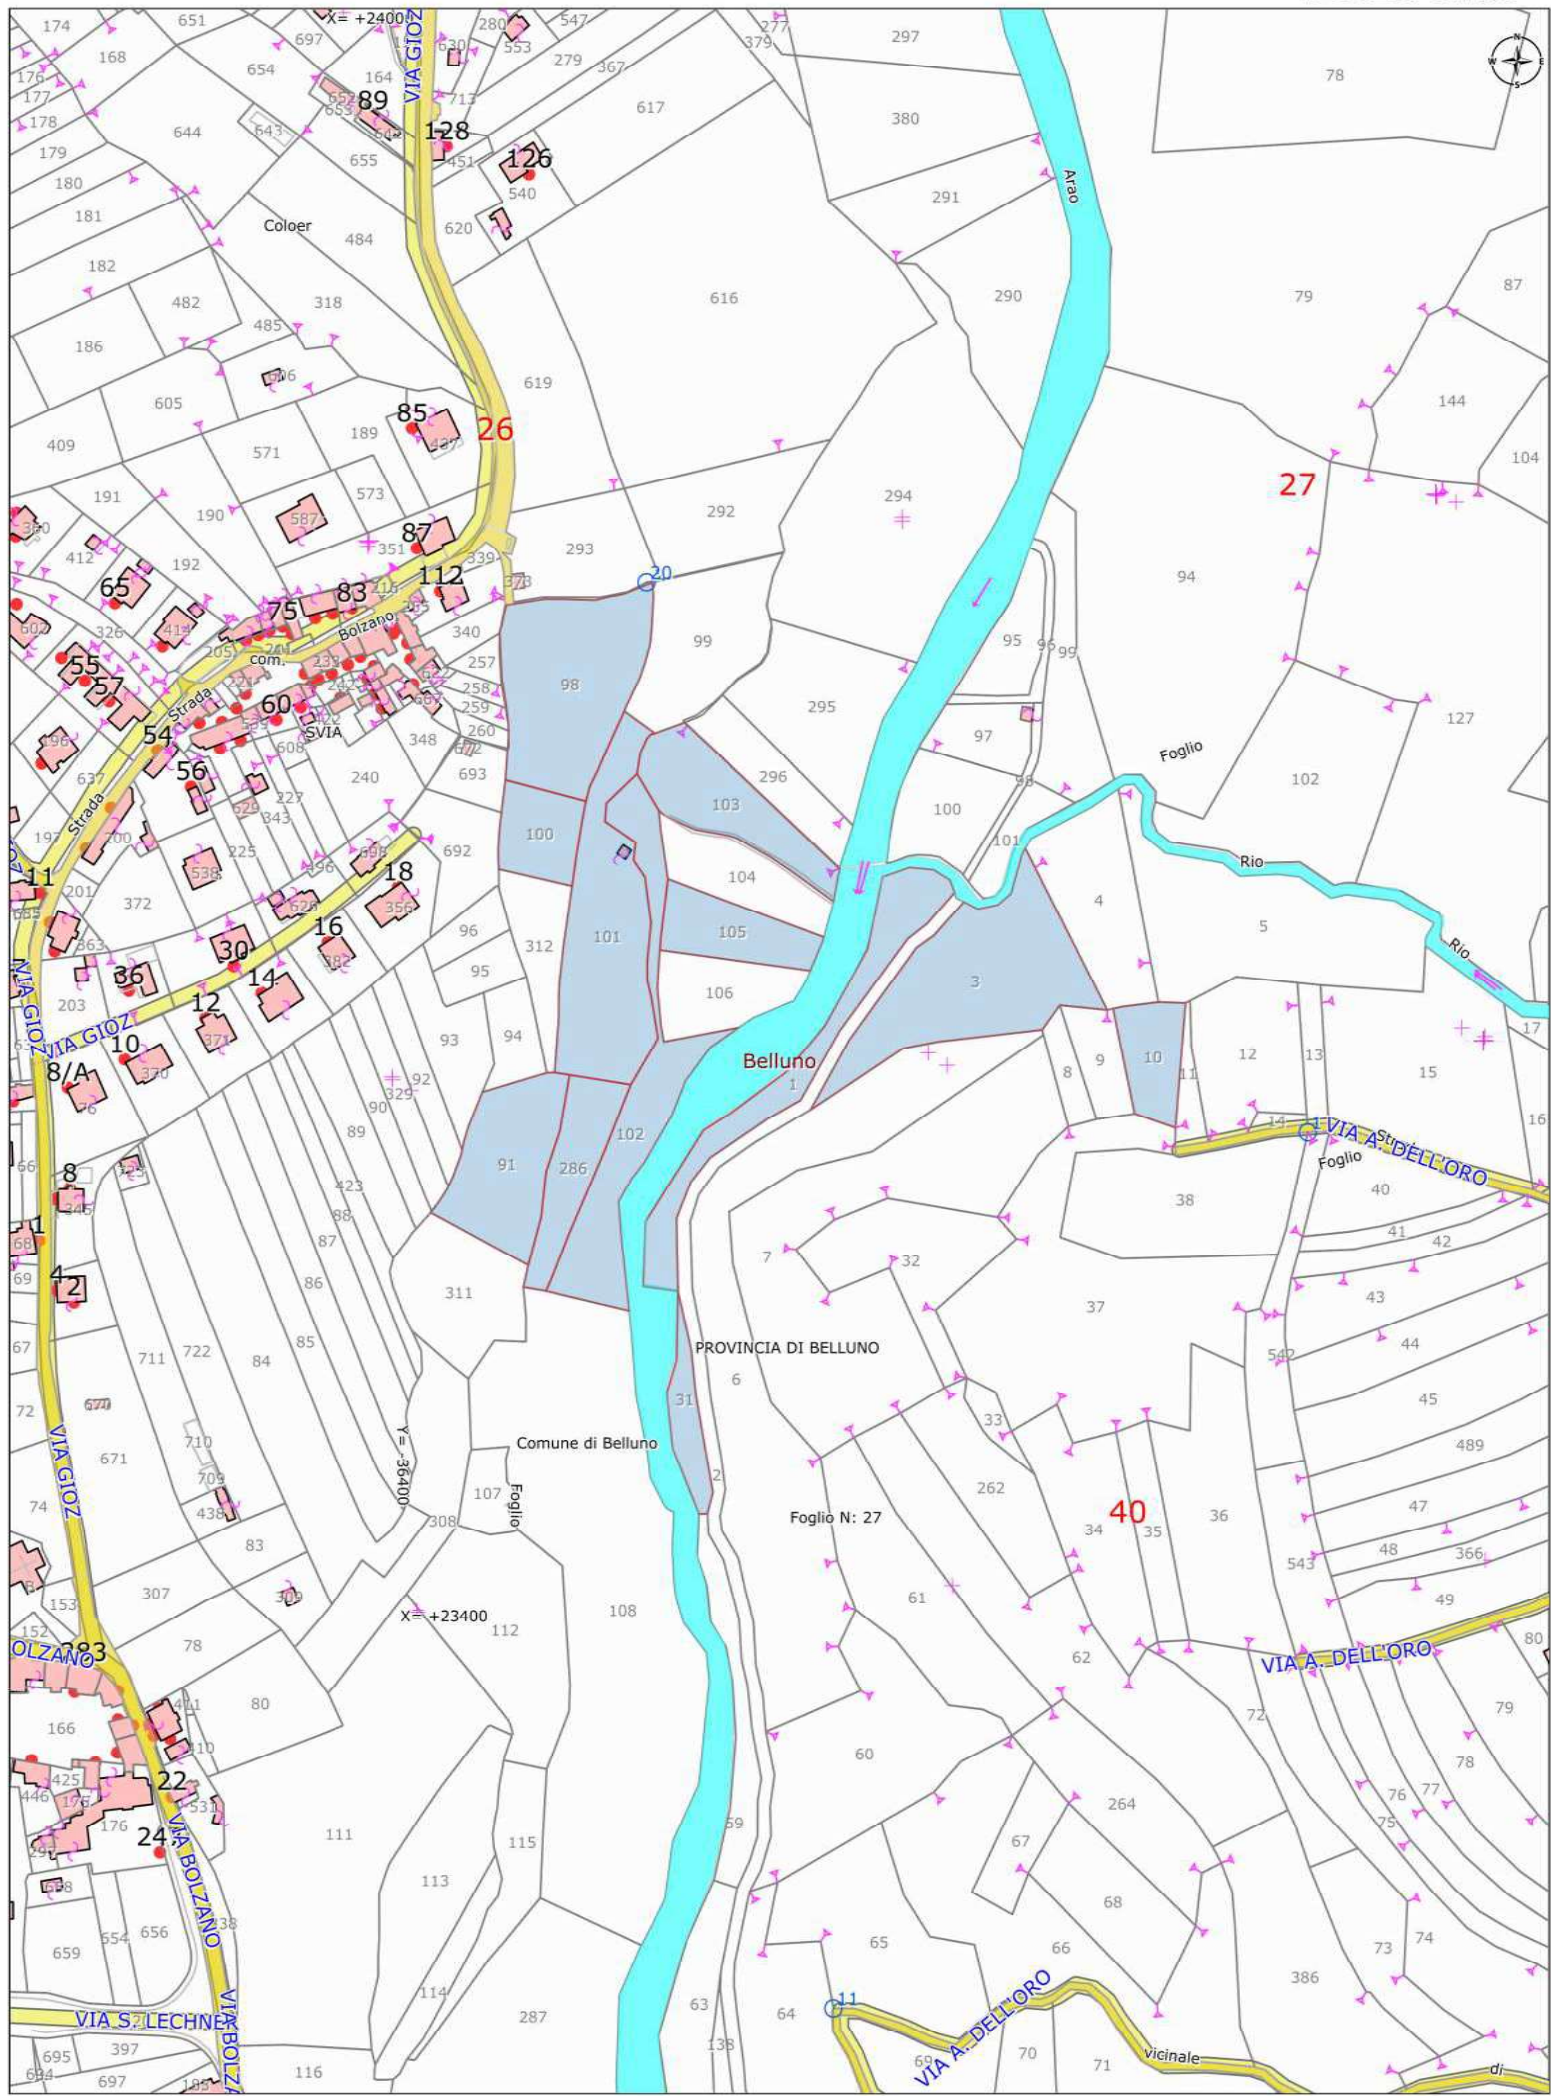

# **LOTTO N°1**

**Terreni al Foglio n° 15 -27 siti in Via Pra Dei Luni  
Frazione Bolzano nel Comune di Belluno**

RILIEVO AEREOFOTOGRAMMETRICO SCALA 1:1000

416  
417

+ 113

RILIEVO AEREOFOTOGRAMMETRICO SCALA 1:20000

RILIEVO AEREOFOTOGRAMMETRICO SCALA 1:1000

## **LOTTO N°2**

**Terreni al Foglio n° 39-40 siti in Via Gioz e Via  
Dell'Oro Frazione Bolzano nel Comune di Belluno.**

RILIEVO AEREOFOTOGRAMMETRICO SCALA 1:1000