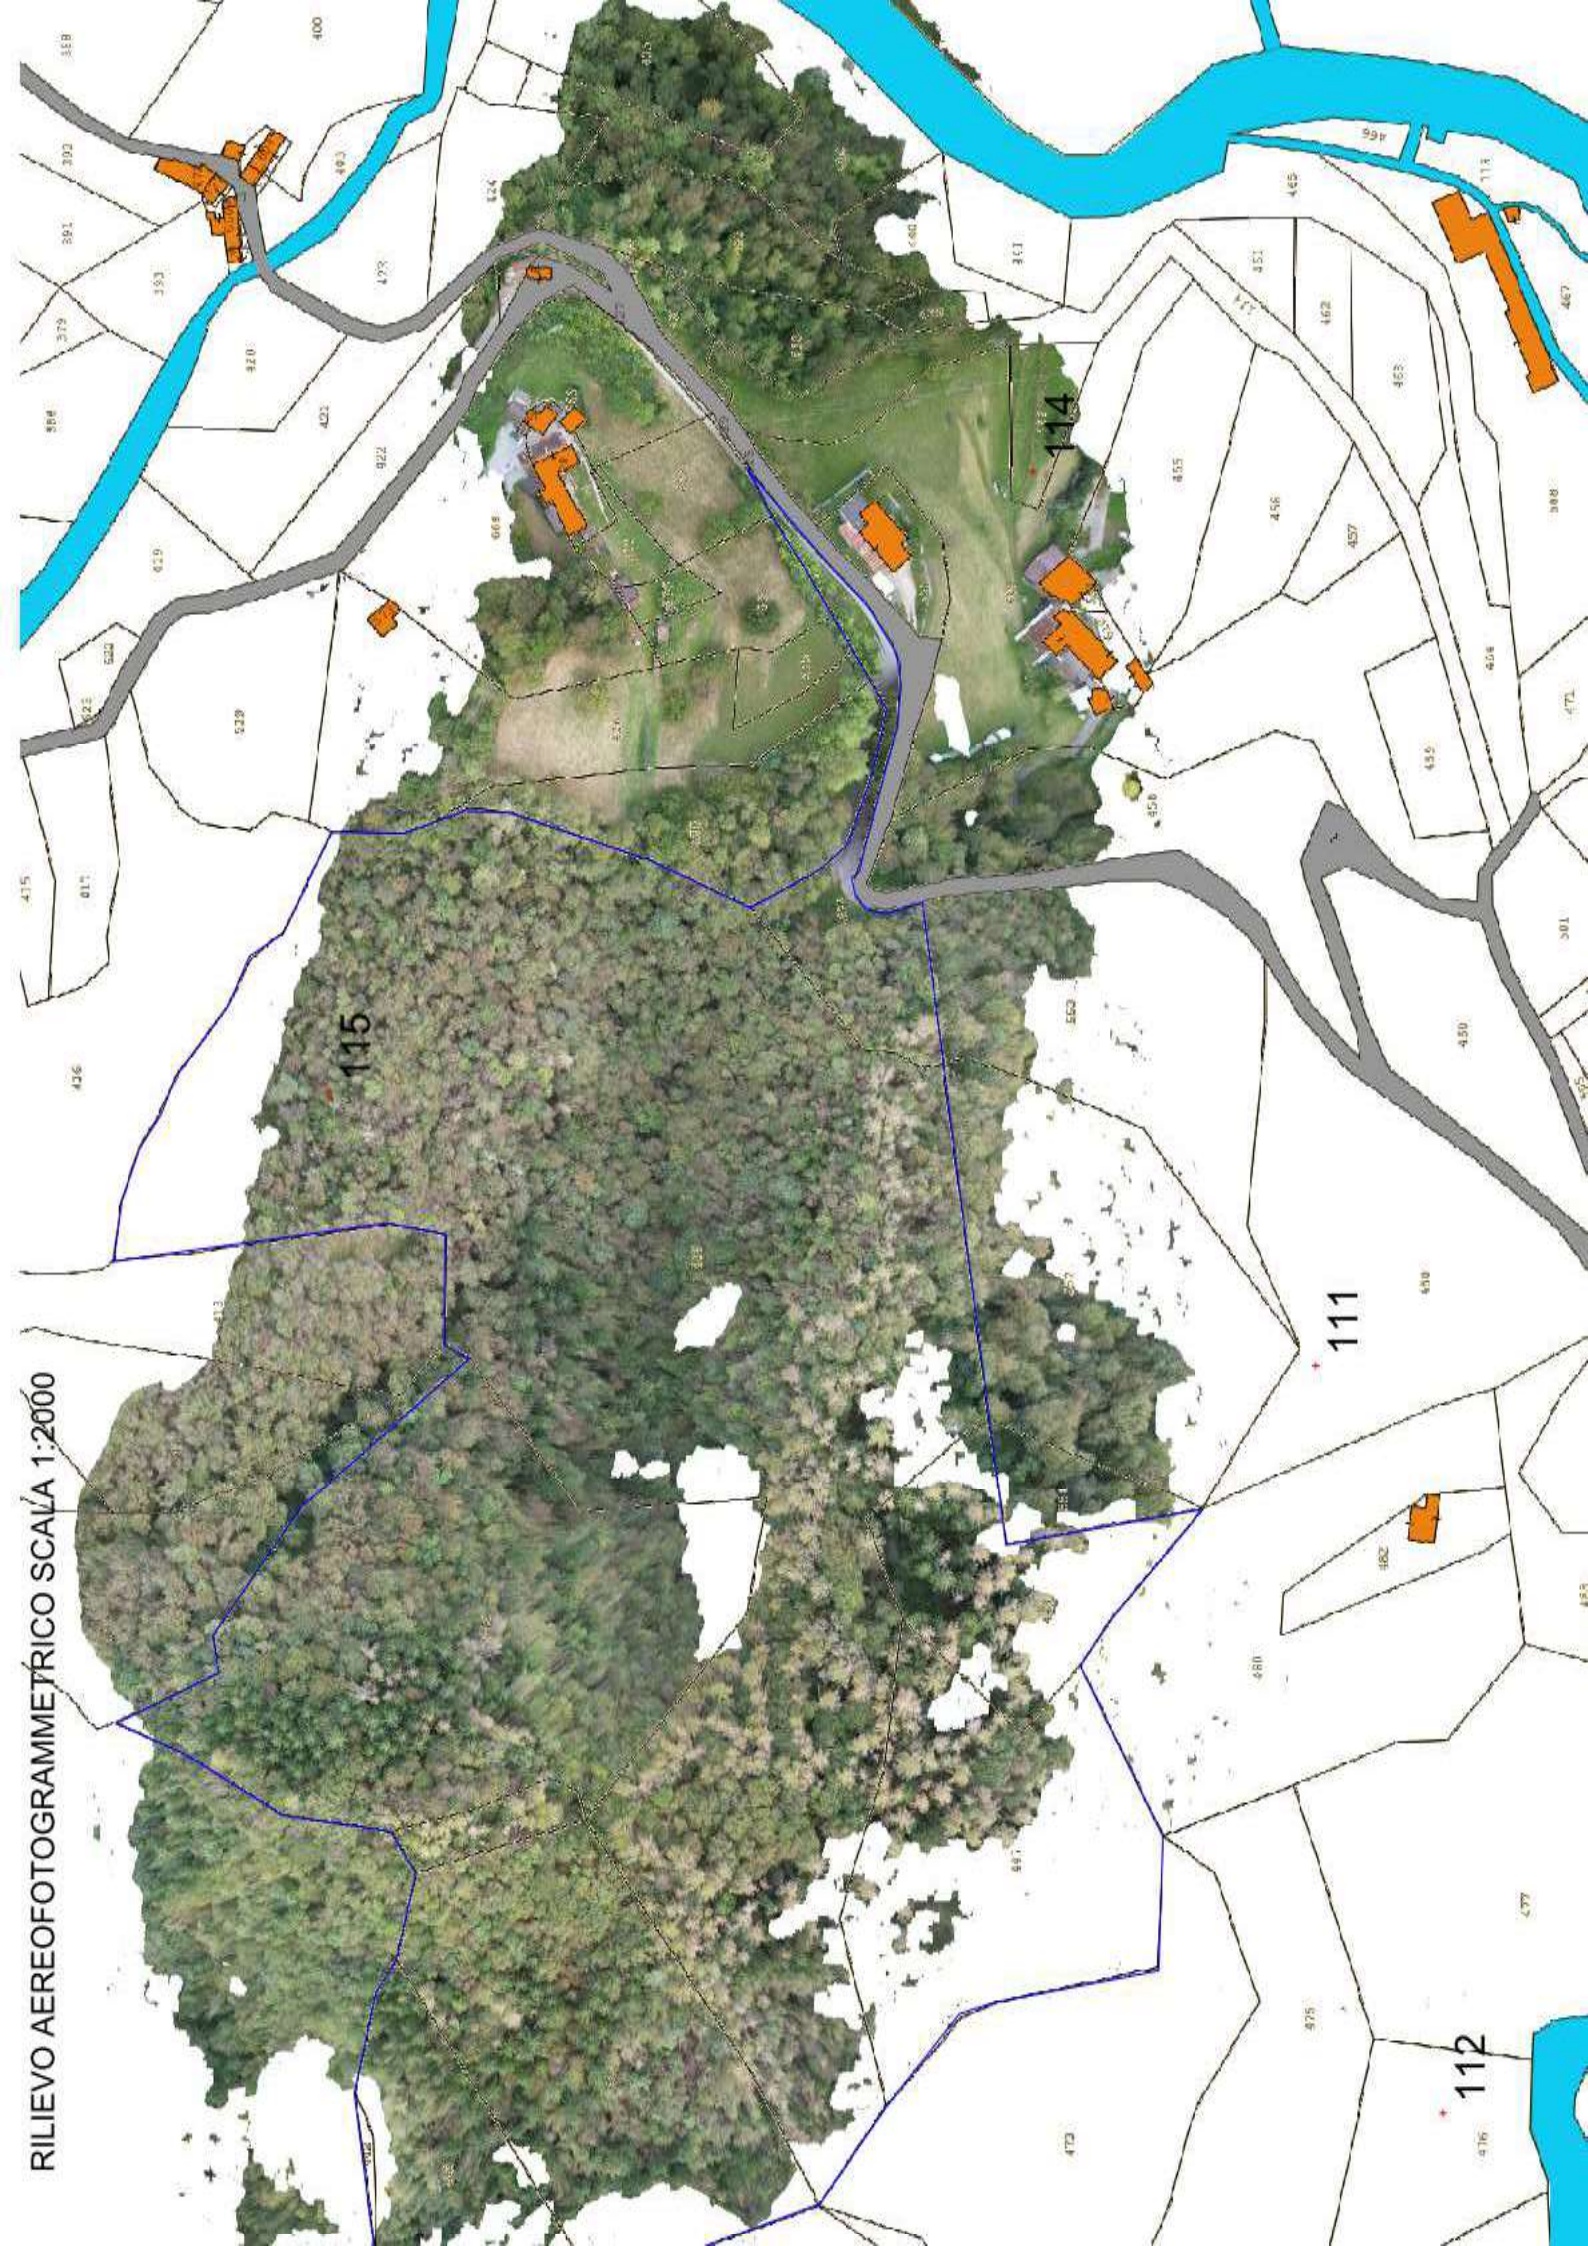

# **LOTTO N°1**

**Terreni al Foglio n° 15 -27 siti in Via Pra Dei Luni  
Frazione Bolzano nel Comune di Belluno**

RILIEVO AEREOFOTOGRAMMETRICO SCALA 1:1000

416  
417

+ 113

RILIEVO AEREOFOTOGRAMMETRICO SCALA 1:20000

RILIEVO AEREOFOTOGRAMMETRICO SCALA 1:1000

## **LOTTO N°2**

**Terreni al Foglio n° 39-40 siti in Via Gioz e Via  
Dell'Oro Frazione Bolzano nel Comune di Belluno.**

RILIEVO AEREOFOTOGRAMMETRICO SCALA 1:1000