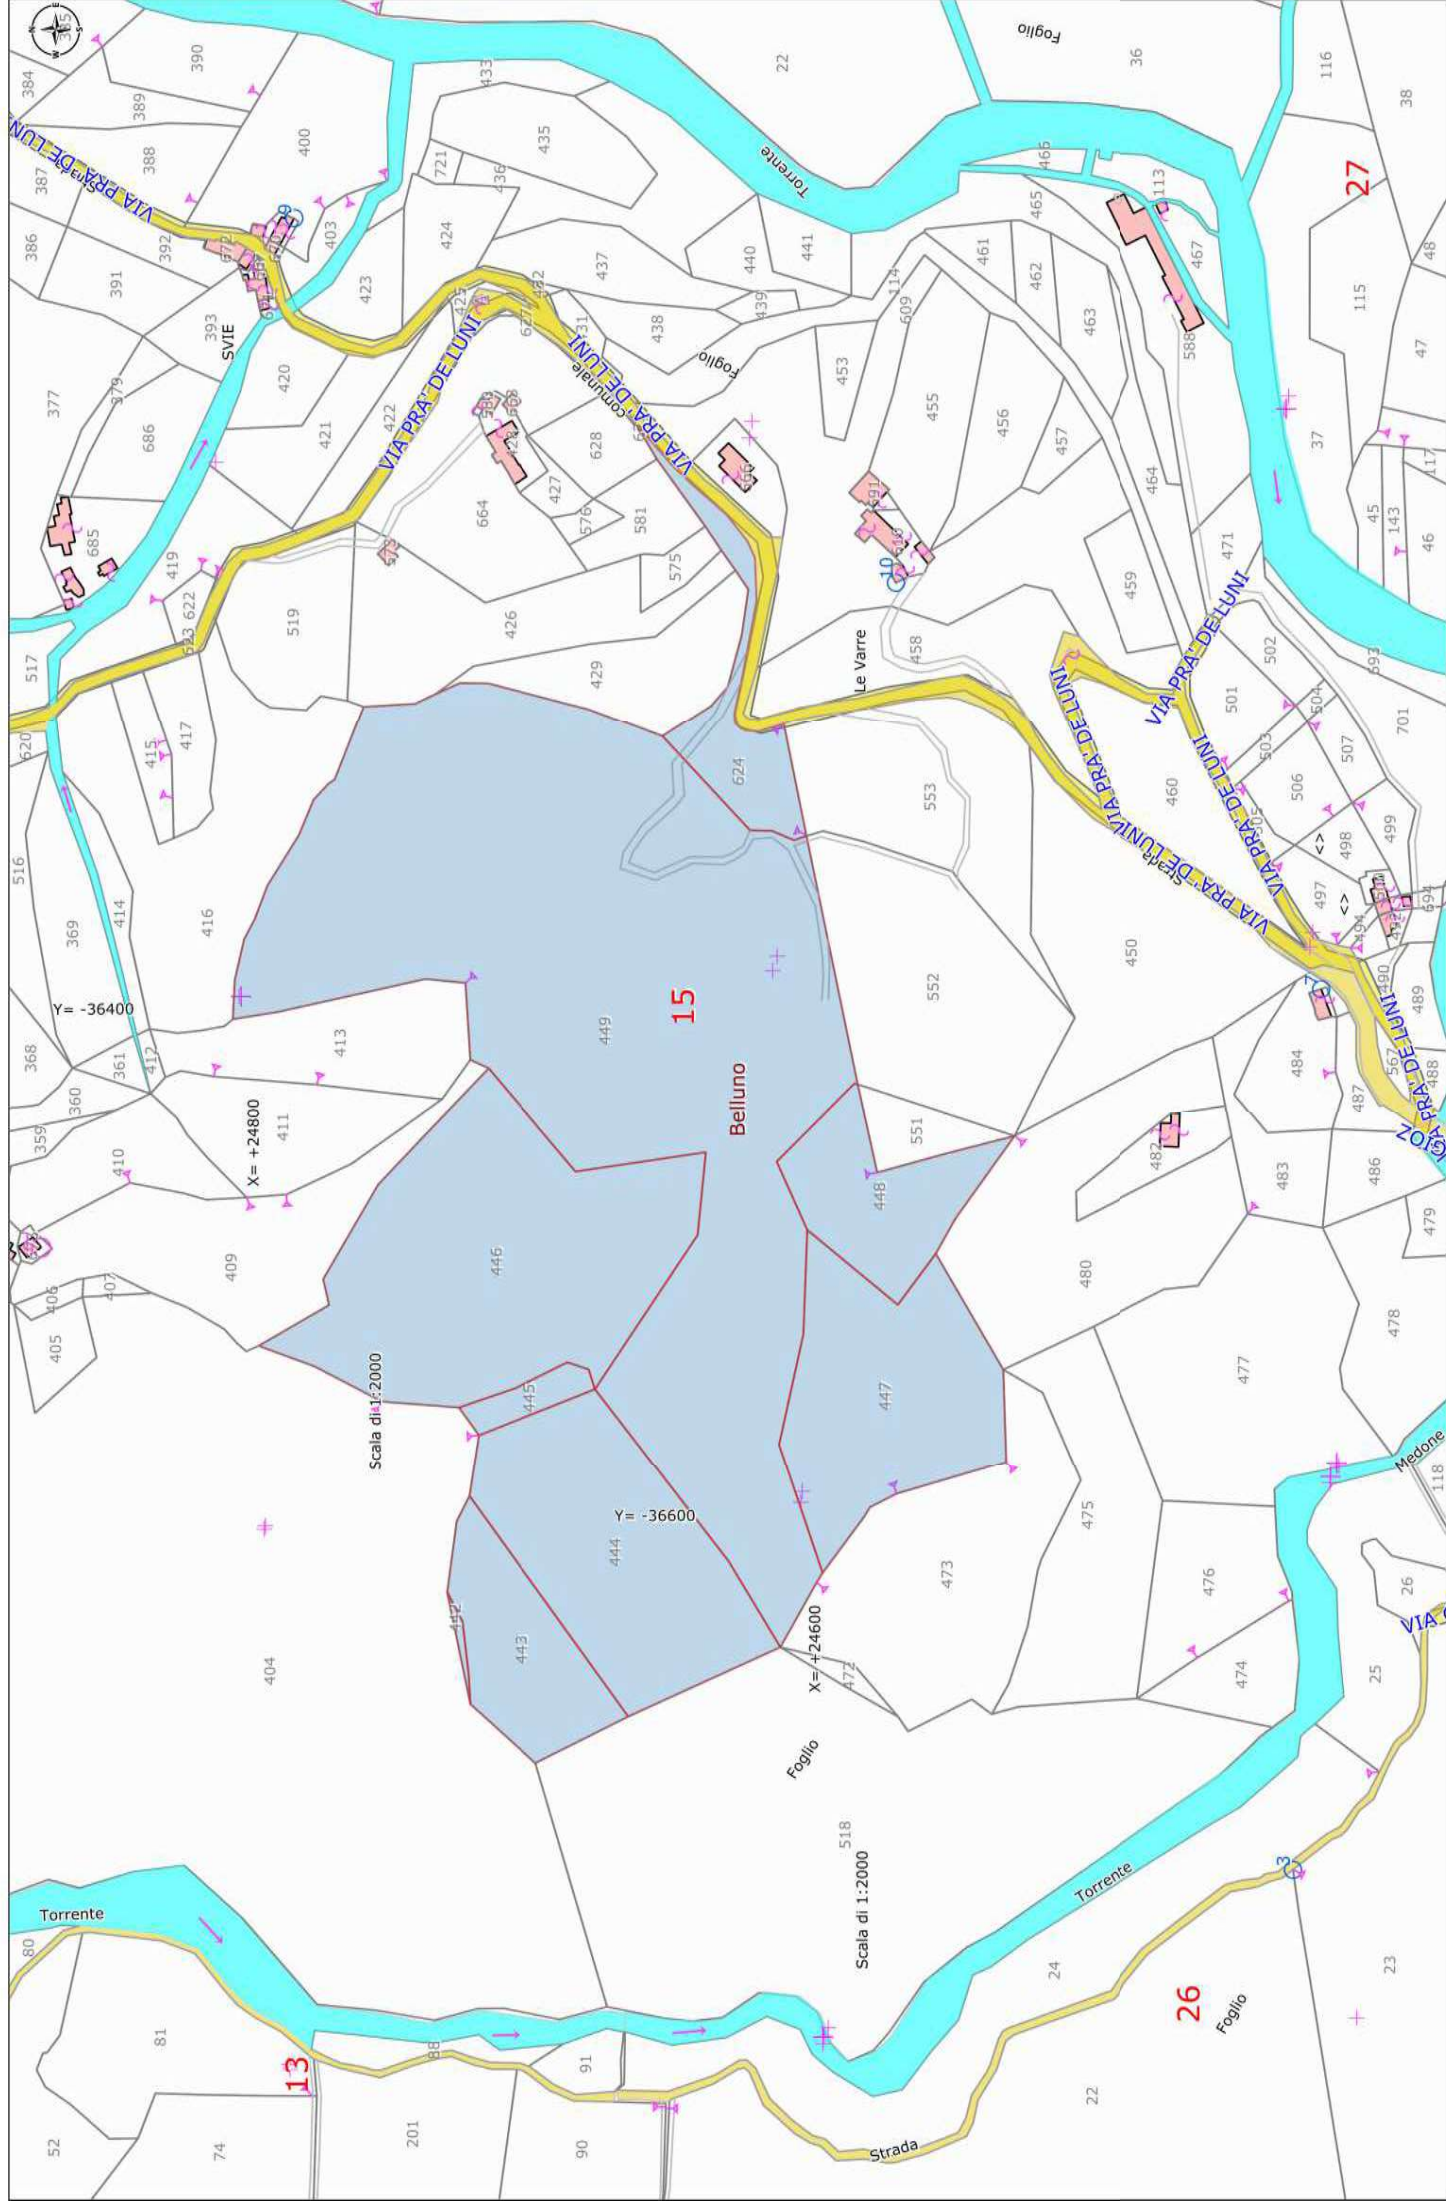

# **LOTTO N°1**

**Terreni al Foglio n° 15 -27 siti in Via Pra Dei Luni  
Frazione Bolzano nel Comune di Belluno**

RILIEVO AEREOFOTOGRAMMETRICO SCALA 1:1000

416  
417

+ 113

RILIEVO AEREOFOTOGRAMMETRICO SCALA 1:20000

RILIEVO AEREOFOTOGRAMMETRICO SCALA 1:1000

## **LOTTO N°2**

**Terreni al Foglio n° 39-40 siti in Via Gioz e Via  
Dell'Oro Frazione Bolzano nel Comune di Belluno.**

RILIEVO AEREOFOTOGRAMMETRICO SCALA 1:1000