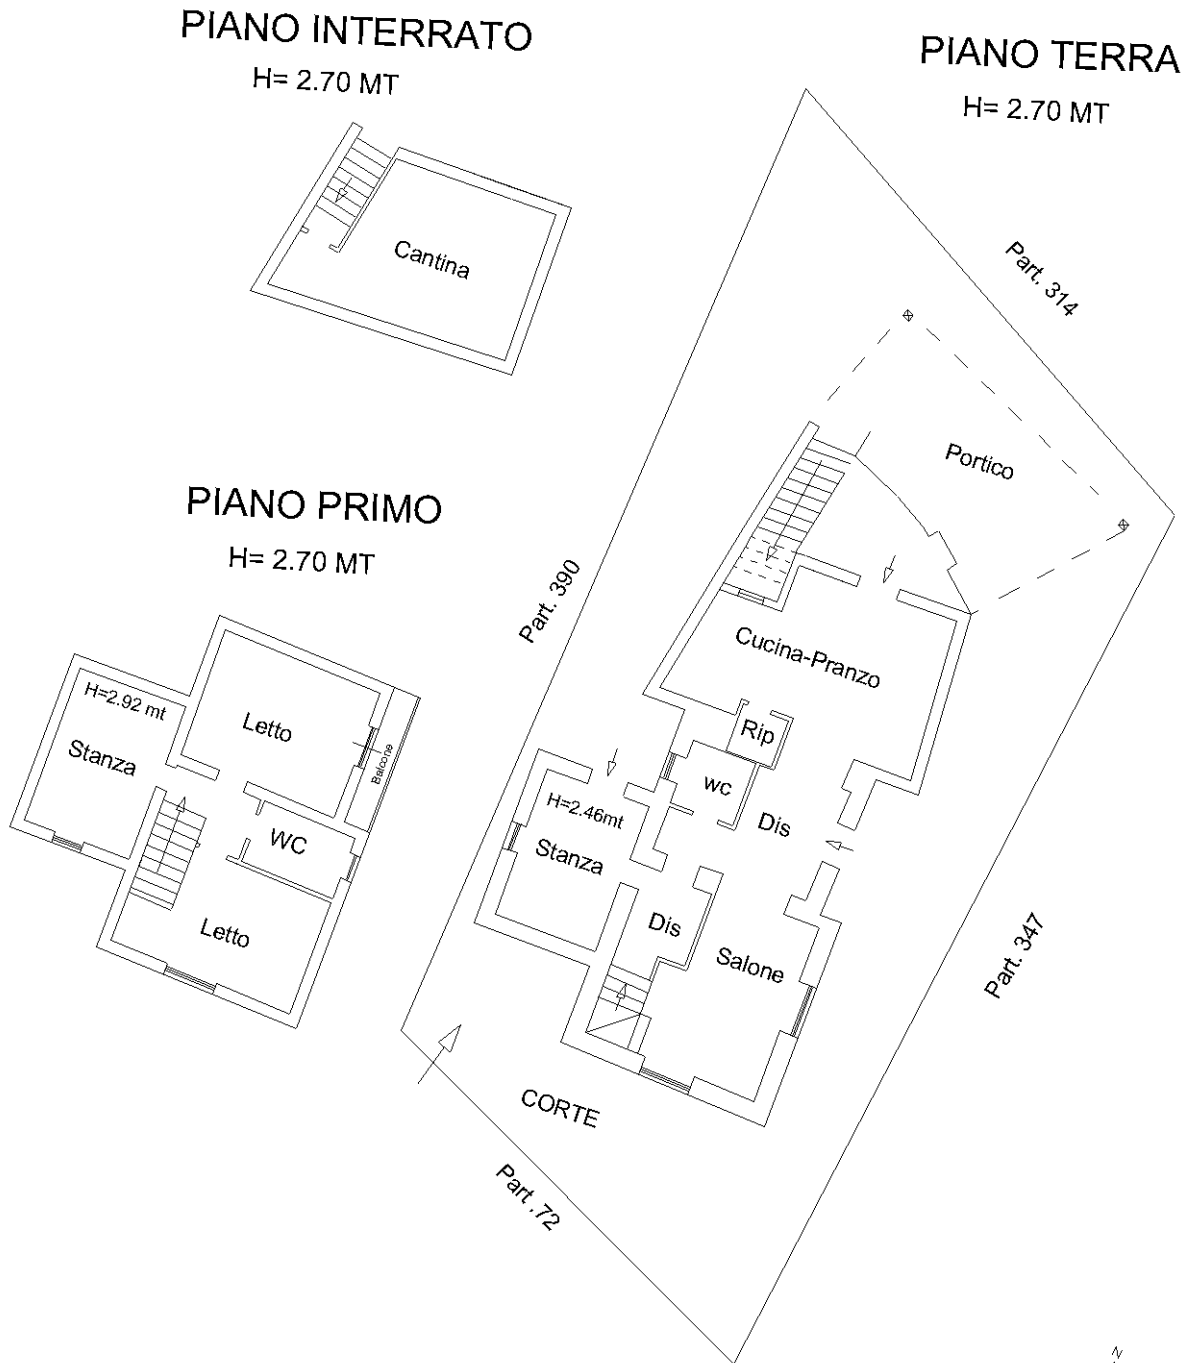

Sezione:  
Foglio: 24  
Particella: 352  
Subalterno: 3

Compilata da:  
Soluri Cristian

Iscritto all'albo:  
Geometri

Prov. Catanzaro

N. 02986

Scheda n. 1

Scala 1:200

Catasto dei Fabbricati - Situazione al 15/04/2025 - Comune di BORGIA(B002) - < Foglio 24 - Particella 352 - Subalterno 3 >  
LOC. DONNANTONA Piano S1 - T-1

Ultima planimetria in atti