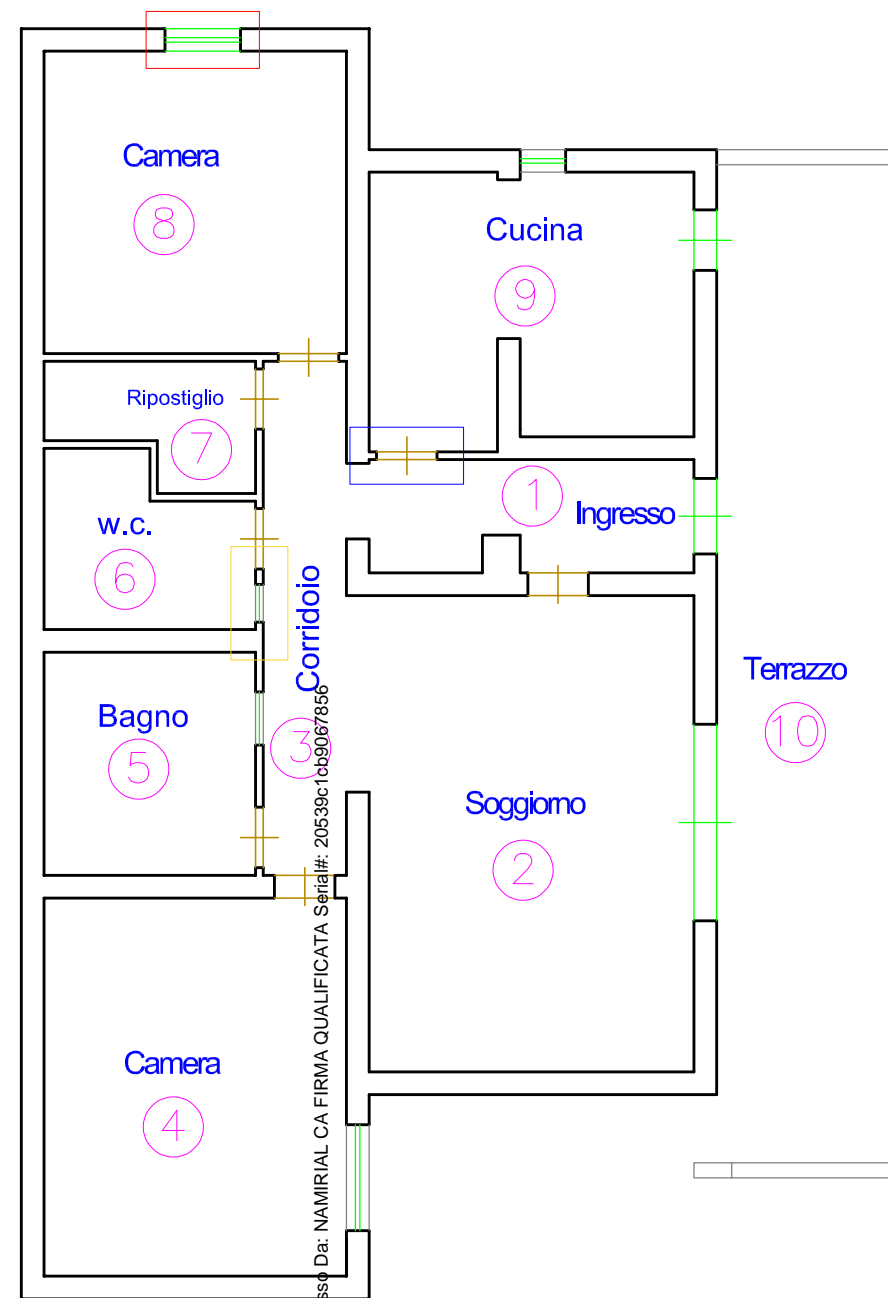

PIANTA PIANO S2 Scala 1:100
 STATO ATTUALE

STATO ATTUALE

STATO DI PROGETTO (COMUNE)

PIANTA PIANO S2 Scala 1:100

VARIAZIONI

- ▭ Trasformazione della finestra in portafinestra
- ▭ Spostamento della porta interna
- ▭ Chiusura della finestra