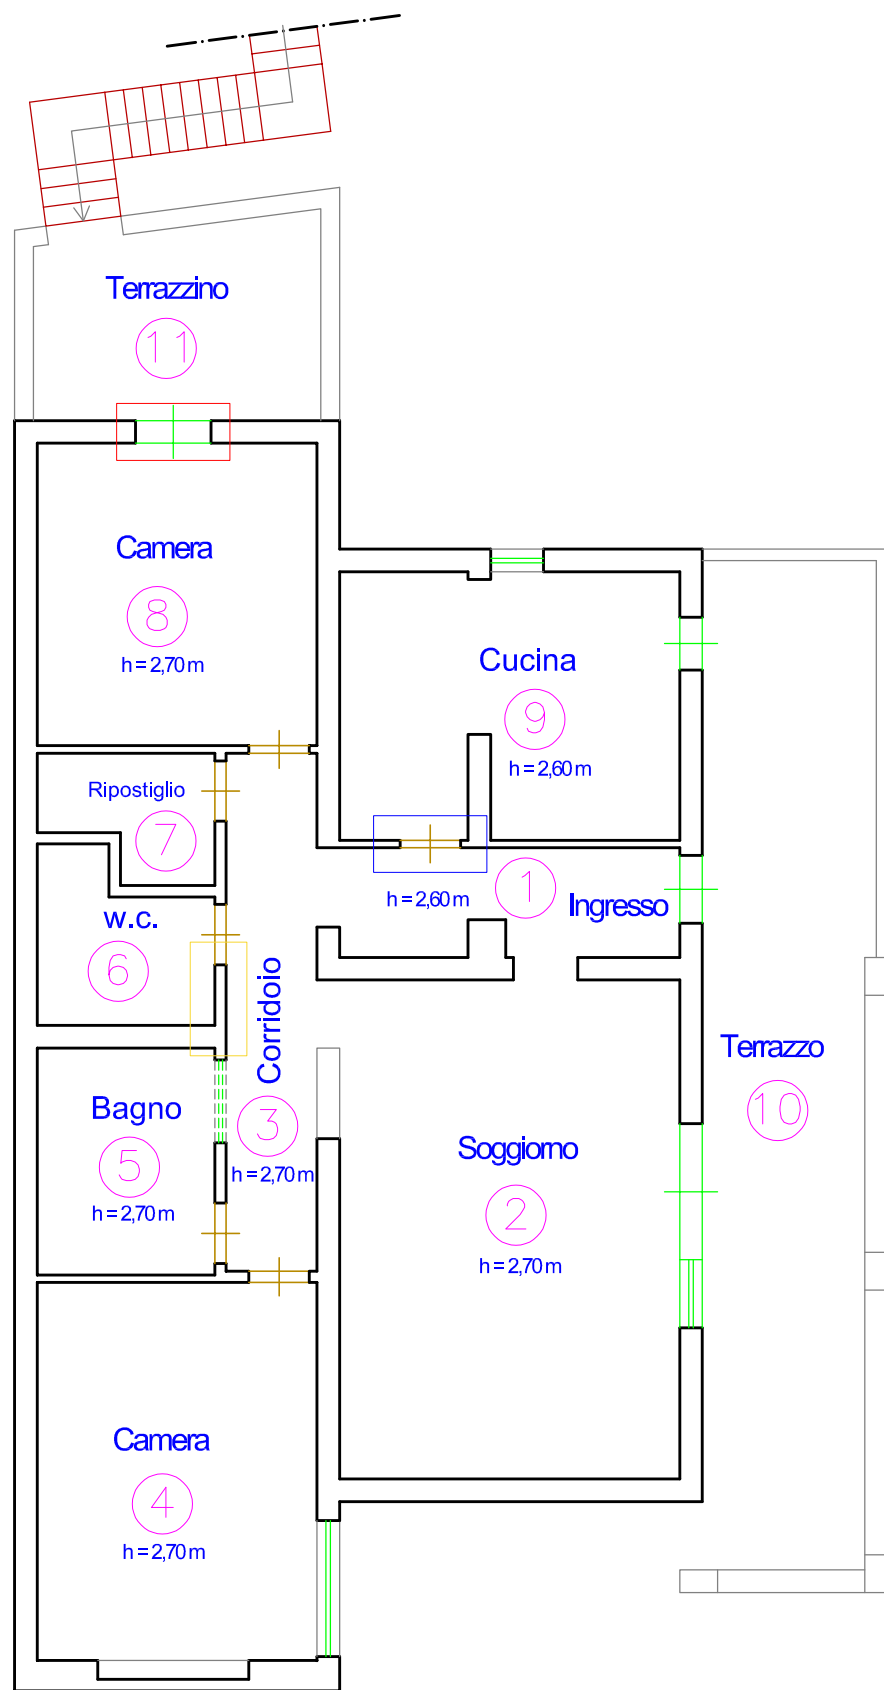

PIANTA PIANO S2 Scala 1:100
 STATO ATTUALE

STATO ATTUALE

STATO DI PROGETTO (COMUNE)

PIANTA PIANO S2 Scala 1:100

VARIAZIONI

- ▭ Trasformazione della finestra in portafinestra
- ▭ Spostamento della porta interna
- ▭ Chiusura della finestra